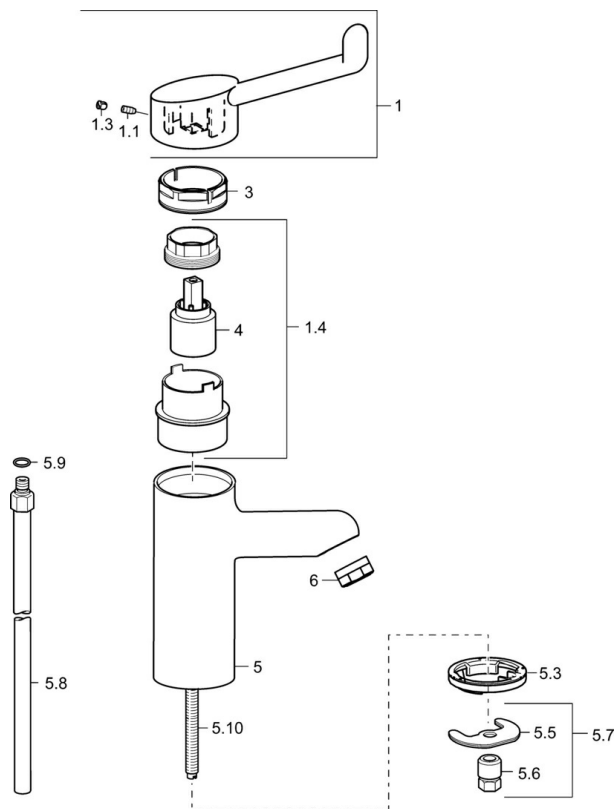

EAN: 4015474267053
static.hansa.com/01712192

- Zdravotná starostlivosť a opatrovatelstvo
- Jednopáková
- Stojanková
- Chróm
- Pevné výtokové rameno
- Aerátor s laminárnym prúdom vody
- Dlhá páka, Bezpečnostná funkcia pre teplotu vody, Páka so symbolom teplej a studenej vody, Jedna ovládací páka / rukoväť
- \varnothing 35 mm keramická kartuša pre ovládanie teploty a prietoku vody
- Medené pripojovacie trubičky
- Povrchy prichádzajúce do styku s pitnou vodou obsahujú menej ako 0,3% olova, Telo batérie z mosadze DZR, Vodné cesty bez poniklovania, Montážny systém Rapid
- Bez odtokovej garnitúry, Bez otvoru na tiahlo
- Bezpečnostná ovládací kartuša s prevádzkou na jednej úrovni

Technické údaje

Vlastnosti prietoku

Prietok pri tlaku 3 bar (s ovládačom prietoku) **6.0 l/min**

Technické vlastnosti

Veľkosť DN (menovitý rozmer) **DN15**
 Dodávka teplej vody **max. +80°C**
 Pracovný tlak **0.5-10 bar**
 Spojovacia veľkosť **Ø 10 mm**
 Projection **120 mm**
 Spätná klapka (STN EN 1717) **AA**
 Materiál **Mosadz**

Predpisy

Norma EN **EN 817**
 Trieda hlučnosti **I (ISO 3822)**

Schválenia a Prehlásenia

DVGW **NW-6506CR0028**
 ABP **PA-IX 29892/IO**
 Vyhlásenie o zhode **DoC**

Náhradné diely

SP01712192

Název	Kód
1 Dlhý páka, L=142 Ukončené	02460002
1.1 Skrutka, M5x8, SW2.5	59904755
1.3 Vymedzovacia vložka	59913762
1.4 Diverter housing Ukončené	02710000
3 Prítlačná matica, M50x1, SW45	59914070
4 Kartuš	59913949
5.3 Gumové tesnenie	59914591
5.5	59904765
5.6 Skrutka, M8x1, SW13	59904766
5.7 Upevňovací set	59910749
5.8 Spojovacie potrubie, L=430, M10x1	59912550
5.9 O-kružok, d 7.65x1.78	59902337
5.10 Upevňovacia skrutka, M8x1, L=140	59912474
6 Aerátor, M24x1 STD HC, 6 l/min Laminar	59914068