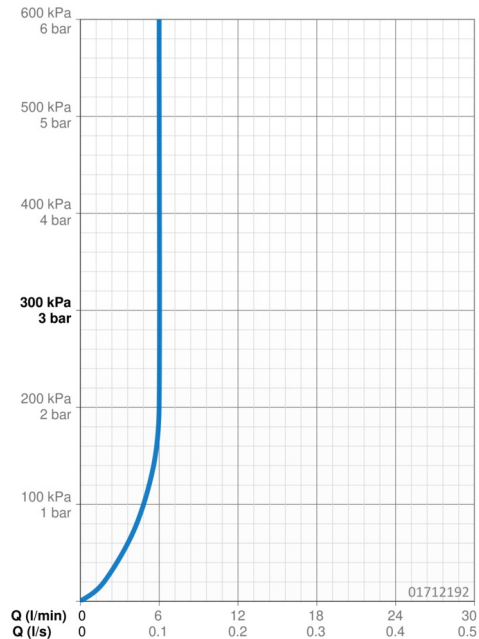

Technické údaje

Vlastnosti prietoku

Prietok pri tlaku 3 bar (s ovládačom prietoku) **6.0 l/min**

Technické vlastnosti

Veľkosť DN (menovitý rozmer) **DN15**
Dodávka teplej vody **max. +80°C**
Pracovný tlak **0.5-10 bar**
Spojovacia veľkosť **Ø 10 mm**
Projection **120 mm**
Spätná klapka (STN EN 1717) **AA**
Materiál **Mosadz**

Predpisy

Norma EN **EN 817**
Trieda hlučnosti **I (ISO 3822)**

Schválenia a Prehlásenia

DVGW **NW-6506CR0028**
ABP **PA-IX 29892/IO**
Vyhlásenie o zhode **DoC**