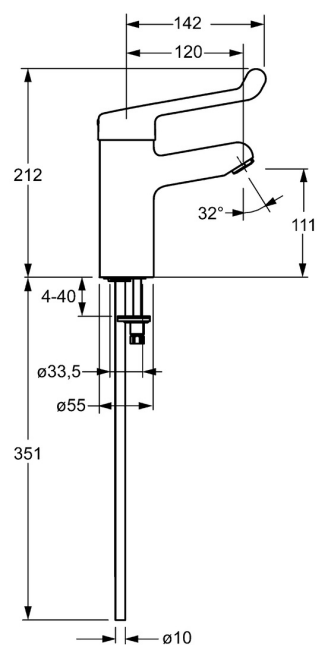

EAN: 4015474267053
static.hansa.com/01712192

- Zdravotná starostlivosť a opatrovatelstvo
- Jednopáková
- Stojanková
- Chróm
- Pevné výtokové rameno
- Aerátor s laminárnym prúdom vody
- Dlhá páka, Bezpečnostná funkcia pre teplotu vody, Páka so symbolom teplej a studenej vody, Jedna ovládací páka / rukoväť
- \varnothing 35 mm keramická kartuša pre ovládanie teploty a prietoku vody
- Medené pripojovacie trubičky
- Povrchy prichádzajúce do styku s pitnou vodou obsahujú menej ako 0,3% olova, Telo batérie z mosadze DZR, Vodné cesty bez poniklovania, Montážny systém Rapid
- Bez odtokovej garnitúry, Bez otvoru na tiahlo
- Bezpečnostná ovládací kartuša s prevádzkou na jednej úrovni

Technické údaje

Vlastnosti prietoku

Prietok pri tlaku 3 bar (s ovládačom prietoku) **6.0 l/min**

Technické vlastnosti

Veľkosť DN (menovitý rozmer) **DN15**
 Dodávka teplej vody **max. +80°C**
 Pracovný tlak **0.5-10 bar**
 Spojovacia veľkosť **Ø 10 mm**
 Projection **120 mm**
 Spätná klapka (STN EN 1717) **AA**
 Materiál **Mosadz**

Predpisy

Norma EN **EN 817**
 Trieda hlučnosti **I (ISO 3822)**

Schválenia a Prehlásenia

DVGW **NW-6506CR0028**
 ABP **PA-IX 29892/IO**
 Vyhlásenie o zhode **DoC**

Náhradné diely

SP01712192

Název	Kód
1 Dlhý páka, L=142 Ukončené	02460002
1.1 Skrutka, M5x8, SW2.5	59904755
1.3 Vymedzovacia vložka	59913762
1.4 Diverter housing Ukončené	02710000
3 Prítlačná matica, M50x1, SW45	59914070
4 Kartuš	59913949
5.3 Gumové tesnenie	59914591
5.5	59904765
5.6 Skrutka, M8x1, SW13	59904766
5.7 Upevňovací set	59910749
5.8 Spojovacie potrubie, L=430, M10x1	59912550
5.9 O-kružok, d 7.65x1.78	59902337
5.10 Upevňovacia skrutka, M8x1, L=140	59912474
6 Aerátor, M24x1 STD HC, 6 l/min Laminar	59914068