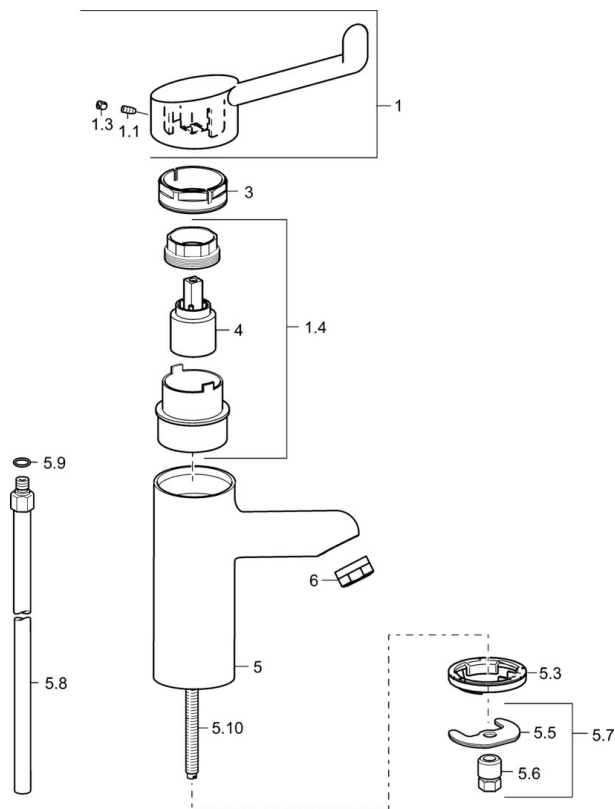

Reserveonderdelen

SP01712192

	Naam	Code
1	Lange hendel, L=142 Chrom Stopgezet	02460002
1.1	Schroef, M5x8, SW2.5	59904755
1.3	Binnendeel temperatuurhendel Chrom	59913762
1.4	Diverter housing Stopgezet	02710000
3	Schroefring, M50x1, SW45	59914070
4	Binnenwerk	59913949
5.3	Wasser	59914591
5.5	Fixing plate	59904765
5.6	Schroef, M8x1, SW13	59904766
5.7	Bevestigingsset	59910749
5.8	Koppelingsbuisdeel], L=430, M10x1	59912550
5.9	O-ring, d 7.65x1.78	59902337
5.10	Bevestigingsschroeven, M8x1, L=140	59912474
6	Mousseur, M24x1 STD HC, 6 l/min Laminar Chrom	59914068