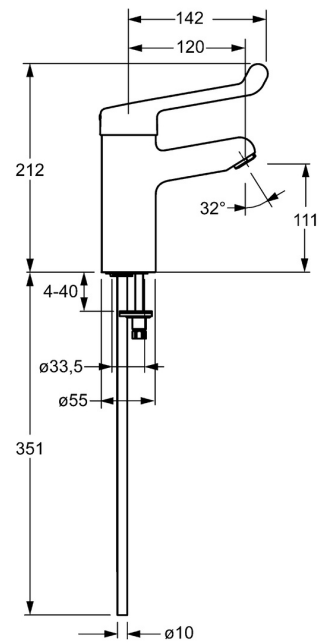

EAN: 4015474267053
static.hansa.com/01712192

- Gezondheid en verzorging
- Eengreeps
- Wastafelmontage
- Chrom
- Vaste uitloop
- Kristalheldere laminaire straal
- Lange hendel, Veiligheidshendel, Hendel met warm-koud-aanduiding, Eengreeps bediend
- \varnothing 35 mm keramisch binnenwerk voor debiet en temperatuur instelling
- Koperen aansluitpijpen
- Oppervlakken in contact met drinkwater bevatten minder dan 0,3% lood, Kraanhuis gemaakt van DZR messing, Oppervlakte met watercontact zonder nikkelcoating, Rapid-montagesysteem
- Zonder afvoergarnituur, Zonder trekstangopening

Technische gegevens

Doorstromingseigenschappen

Doorstroomhoeveelheid bij 3 bar (met debietregelaar) **6.0 l/min**

Technische eigenschappen

DN-maat **DN15**
 Warmwatertoevoer **max. +80°C**
 Werkdruk **0.5-10 bar**
 Aansluitmaat **Ø 10 mm**
 Projection **120 mm**
 Terugstroom beveiliging (EN1717) **AA**
 Materiaal **brass**

	Naam	Code
1	Lange hendel, L=142 Chrom Stopgezet	02460002
1.1	Schroef, M5x8, SW2.5	59904755
1.3	Binnendeel temperatuurhendel Chrom	59913762
1.4	Diverter housing Stopgezet	02710000
3	Schroefring, M50x1, SW45	59914070
4	Binnenwerk	59913949
5.3	Wasser	59914591
5.5	Fixing plate	59904765
5.6	Schroef, M8x1, SW13	59904766
5.7	Bevestigingsset	59910749
5.8	Koppelingsbuisdeel], L=430, M10x1	59912550
5.9	O-ring, d 7.65x1.78	59902337
5.10	Bevestigingsschroeven, M8x1, L=140	59912474
6	Mousseur, M24x1 STD HC, 6 l/min Laminar Chrom	59914068