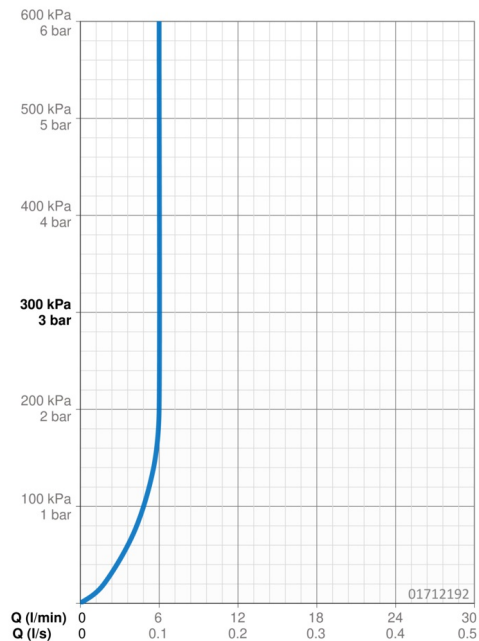

Technische gegevens

Doorstromingseigenschappen

Doorstroomhoeveelheid bij 3 bar (met debietregelaar) **6.0 l/min**

Technische eigenschappen

DN-maat **DN15**
Warmwatertoevoer **max. +80°C**
Werkdruk **0.5-10 bar**
Aansluitmaat **Ø 10 mm**
Projection **120 mm**
Terugstroom beveiliging (EN1717) **AA**
Materiaal **brass**

Voorschriften

EN-norm **EN 817**
Geluidsklasse **I (ISO 3822)**

Toestemmingen en Verklaringen

DVGW **NW-6506CR0028**
ABP **PA-IX 29892/IO**
Verklaring van overeenstemming **DoC**