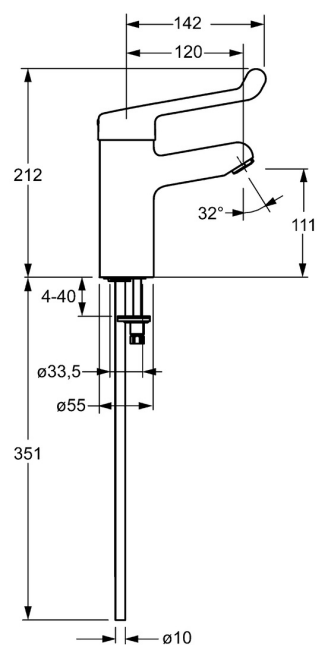

EAN: 4015474267053
static.hansa.com/01712192

- Zdraví a péče
- Jednopáková
- Stojánková
- Chrom
- Pevné výtokové rameno
- Aerátor s laminárním proudem vody
- Dlouhá páka, Bezpečnostní funkce pro teplotu vody, Páka se symboly teplé a studené vody, Jedna ovládací páka / rukojeť
- \varnothing 35 mm keramická kartuše pro ovládání teploty a průtoku vody
- Měděné přípojovací trubky
- Povrchy přicházející do styku s pitnou vodou obsahují méně než 0,3 % olova, Tělo baterie z mosazi DZR, Vodní cesty bez poniklování, Montážní systém Rapid
- Bez odpadní soupravy, Bez otvoru na táhlo
- Bezpečnostní ovládací kartuše s provozem na jedné úrovni

Technické údaje

Vlastnosti průtoku

Průtokové množství při 3 bar (s regulátorem průtoku) **6.0 l/min**

Technické vlastnosti

Velikost DN (jmenovitý rozměr) **DN15**
 Zdroj teplé vody **max. +80°C**
 Pracovní tlak **0.5-10 bar**
 Velikost přípojky **Ø 10 mm**
 Projection **120 mm**
 Zabezpečení proti zpětnému toku (ČSN EN 1717) **AA**
 Materiál **Mosaz**

Předpisy

Norma EN **EN 817**
 Třída hlučnosti **I (ISO 3822)**

Schválení a Prohlášení

DVGW **NW-6506CR0028**
 ABP **PA-IX 29892/IO**
 Prohlášení o shodě **DoC**

Náhradní díly

SP01712192

Název	Kód
1 Dlouhá páka, L=142 Ukončeno	02460002
1.1 Šroub, M5x8, SW2.5	59904755
1.3 Vymezovací vložka	59913762
1.4 Diverter housing Ukončeno	02710000
3 Upevňovací matice, M50x1, SW45	59914070
4 Kartuše	59913949
5.3 Těsnění	59914591
5.5 Upevňovací deska	59904765
5.6 Šroub, M8x1, SW13	59904766
5.7 Upevňovací set	59910749
5.8 Šroubení, L=430, M10x1	59912550
5.9 O-kroužek, d 7.65x1.78	59902337
5.10 Upevňovací šroub, M8x1, L=140	59912474
6 Aerátor, M24x1 STD HC, 6 l/min Laminar	59914068