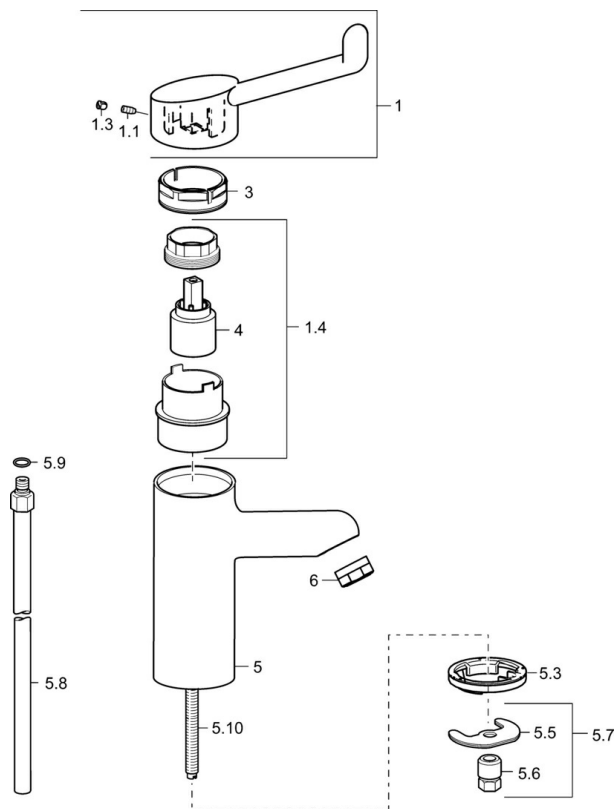

EAN: 4015474267053
static.hansa.com/01712192

- Zdraví a péče
- Jednopáková
- Stojánková
- Chrom
- Pevné výtokové rameno
- Aerátor s laminárním proudem vody
- Dlouhá páka, Bezpečnostní funkce pro teplotu vody, Páka se symboly teplé a studené vody, Jedna ovládací páka / rukojeť
- \varnothing 35 mm keramická kartuše pro ovládání teploty a průtoku vody
- Měděné přípojovací trubky
- Povrchy přicházející do styku s pitnou vodou obsahují méně než 0,3 % olova, Tělo baterie z mosazi DZR, Vodní cesty bez poniklování, Montážní systém Rapid
- Bez odpadní soupravy, Bez otvoru na táhlo
- Bezpečnostní ovládací kartuše s provozem na jedné úrovni

Technické údaje

Vlastnosti průtoku

Průtokové množství při 3 bar (s regulátorem průtoku) **6.0 l/min**

Technické vlastnosti

Velikost DN (jmenovitý rozměr) **DN15**
 Zdroj teplé vody **max. +80°C**
 Pracovní tlak **0.5-10 bar**
 Velikost přípojky **Ø 10 mm**
 Projection **120 mm**
 Zabezpečení proti zpětnému toku (ČSN EN 1717) **AA**
 Materiál **Mosaz**

Předpisy

Norma EN **EN 817**
 Třída hlučnosti **I (ISO 3822)**

Schválení a Prohlášení

DVGW **NW-6506CR0028**
 ABP **PA-IX 29892/IO**
 Prohlášení o shodě **DoC**

Náhradní díly

SP01712192

Název	Kód
1 Dlouhá páka, L=142 Ukončeno	02460002
1.1 Šroub, M5x8, SW2.5	59904755
1.3 Vymezovací vložka	59913762
1.4 Diverter housing Ukončeno	02710000
3 Upevňovací matice, M50x1, SW45	59914070
4 Kartuše	59913949
5.3 Těsnění	59914591
5.5 Upevňovací deska	59904765
5.6 Šroub, M8x1, SW13	59904766
5.7 Upevňovací set	59910749
5.8 Šroubení, L=430, M10x1	59912550
5.9 O-kroužek, d 7.65x1.78	59902337
5.10 Upevňovací šroub, M8x1, L=140	59912474
6 Aerátor, M24x1 STD HC, 6 l/min Laminar	59914068