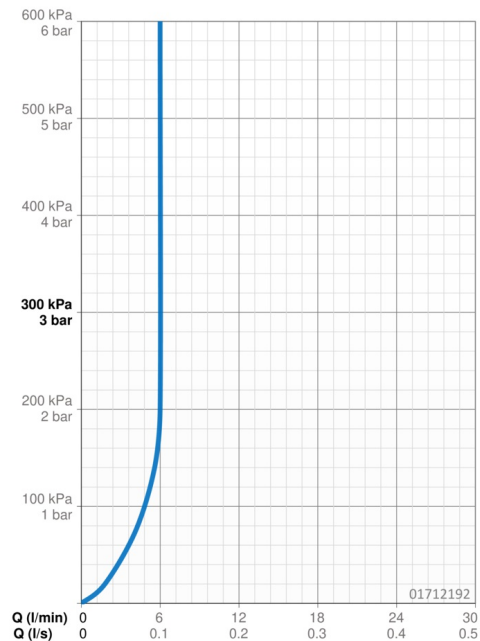

Technické údaje

Vlastnosti průtoku

Průtokové množství při 3 bar (s regulátorem průtoku) **6.0 l/min**

Technické vlastnosti

Velikost DN (jmenovitý rozměr) **DN15**
Zdroj teplé vody **max. +80°C**
Pracovní tlak **0.5-10 bar**
Velikost přípojky **Ø 10 mm**
Projection **120 mm**
Zabezpečení proti zpětnému toku (ČSN EN 1717) **AA**
Materiál **Mosaz**

Předpisy

Norma EN **EN 817**
Třída hlučnosti **I (ISO 3822)**

Schválení a Prohlášení

DVGW **NW-6506CR0028**
ABP **PA-IX 29892/IO**
Prohlášení o shodě **DoC**