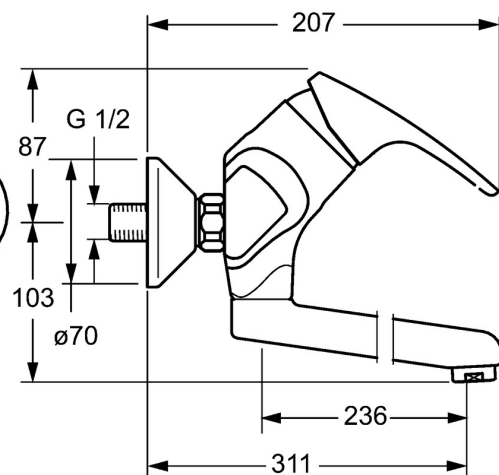

EAN: 4015474271364  
[static.hansa.com/01692283](http://static.hansa.com/01692283)

- Kuchyňa
- Jednopáková
- Nástenná montáž
- Chróm
- Otočné výtokové rameno, Liata konštrukcia
- Aerátor s laminárnym prúdom vody
- Páka so symbolom teplej a studenej vody, Jedna ovládacia páka / rukoväť
- Funkcie pre nastavenie maximálnej teploty a prietoku vody, Nastaviteľný obmedzovač teploty vody (súčasť dodávky, možnosť dodatočnej inštalácie)
- $\phi$  48 mm keramická Eco kartuša pre ovládanie teploty a prietoku vody
- Excentrické etážky, Uzatvárací ventil (y)
- Telo batérie z mosadze DZR

### Technické vlastnosti

Veľkosť DN (menovitý rozmer)	<b>DN15</b>
Dodávka teplej vody	<b>max. +80°C</b>
Pracovný tlak	<b>0.5-10 bar</b>
Vzdialenosť na inštaláciu	<b>150 ± 20 mm</b>
Projection	<b>311 mm</b>
Spätná klapka (STN EN 1717)	<b>AA</b>
Materiál	<b>Mosadz</b>