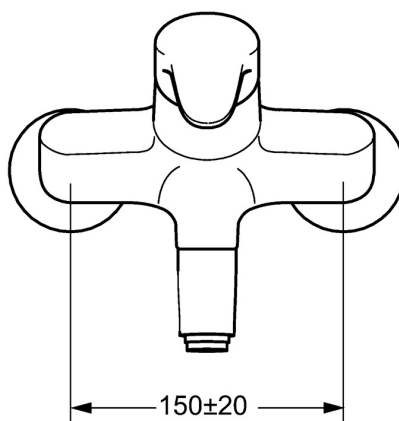

EAN: 4015474271364  
[static.hansa.com/01692283](http://static.hansa.com/01692283)

- Kuchyňa
- Jednopáková
- Nástenná montáž
- Chróm
- Otočné výtokové rameno, Liata konštrukcia
- Aerátor s laminárnym prúdom vody
- Páka so symbolom teplej a studenej vody, Jedna ovládacia páka / rukoväť
- Funkcie pre nastavenie maximálnej teploty a prietoku vody, Nastaviteľný obmedzovač teploty vody (súčasť dodávky, možnosť dodatočnej inštalácie)
- $\phi$  48 mm keramická Eco kartuša pre ovládanie teploty a prietoku vody
- Excentrické etážky, Uzatvárací ventil (y)
- Telo batérie z mosadze DZR

### Technické vlastnosti

Veľkosť DN (menovitý rozmer)	<b>DN15</b>
Dodávka teplej vody	<b>max. +80°C</b>
Pracovný tlak	<b>0.5-10 bar</b>
Vzdialenosť na inštaláciu	<b>150 ± 20 mm</b>
Projection	<b>311 mm</b>
Spätná klapka (STN EN 1717)	<b>AA</b>
Materiál	<b>Mosadz</b>