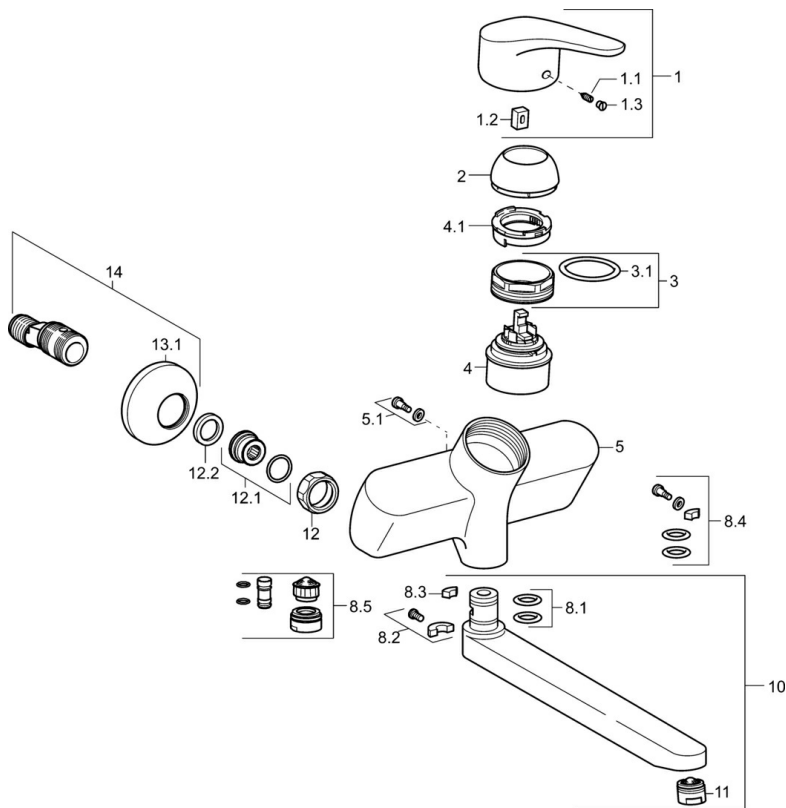

Technische gegevens

Doorstromingseigenschappen

Verlaagde doorstroomhoeveelheid bij 3 bar	6.0 l/min
Doorstroomhoeveelheid bij 3 bar	12.0 l/min

Technische eigenschappen

DN-maat	DN15
Warmwatertoevoer	max. +80°C
Werkdruk	0.5-10 bar
Inbouwbreedte	150 ± 20 mm
Projection	311 mm
Terugstroom beveiliging (EN1717)	AA
Materiaal	brass

Voorschriften

EN-norm	EN 817
Geluidsklasse	I (ISO 3822)

Toestemmingen en Verklaringen

KIWA	K6116/08
ABP	PA-IX 10132/IA
Verklaring van overeenstemming	DoC

Reserveonderdelen

SP01692283

	Naam	Code
1	Hendel, L=93 mm Chroom	01880083
1.1	Schroef, M5x8, SW2.5	59904755
1.2	Joint klassiek uitloop	59904778
1.3	Sierdop Grijs	59912112
2	Kap Chroom	59912638
3	Schroefoog, M50x1, SW45	59904775
3.1	O-ring, d 43x2.5	59911166
4	Binnenwerk, 4.8 eco	59904601
4.1	Hot water limiter	59904759
5.1	Bevestigingsschroeven, M6x12, AF2.5	59904804
8.1	O-ring, d 15x2.5	59910423
8.2	Temperatuurbegrenzer	59910421
8.2	Schroef, M6x10, 2,5	59911435
8.3	Temperatuurbegrenzer	59910422
8.4	Onderhoud set	59912230
8.5	Emptying valve	59912483
10	Uitloop, L=235 Chroom	59910417
10	Uitloop, L=96 Chroom	59910419
10	Uitloop, L=170 Chroom	59911183
10	Uitloop, L=145 Chroom	59911380
10	Uitloop, L=96 (2019-) Chroom	59914765
10	Uitloop, L=170 (2019-) Chroom	59914766
10	Uitloop, L=235 (2019-) Chroom	59914767
11	Mousseur, M24x1 A, low pressure Chroom	59902692
11	Mousseur, M24x1 STD PL HC A Laminar (2013-) Chroom	59914054
12	Aansluiting moer, G3/4, AF30	59902230
12.1	Toetreding	59913400
12.2	Borgring, 23.9x15.2x2	59902689
13.1	Afdekplaat Chroom	59904796
14	Afsluitb. Eccent. Koppel.+rosace., G1/2xG3/4 Chroom	59902034