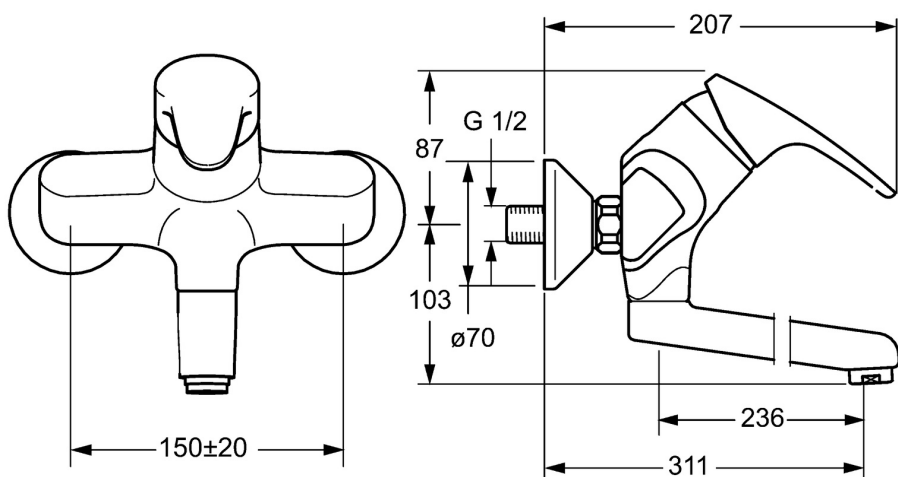

EAN: 4015474271364
static.hansa.com/01692283

- Keuken
- Eengreeps
- Wandmontage
- Chroom
- Draaibare uitloop, Gegoten constructie
- Kristalheldere laminaire straal
- Hendel met warm-koud-aanduiding, Eengreeps bediend
- Temperatuurbegrenzer, Temperatuurbegrenzer (achteraf instelbaar)
- ϕ 48 mm keramisch Eco binnenwerk voor debiet en temperatuur instelling
- S-koppelingen met rozetten, Geïntegreerd afsluitventiel
- Kraanhuis gemaakt van DZR messing

Technische gegevens

Doorstromingseigenschappen

Verlaagde doorstroomhoeveelheid bij 3 bar	6.0 l/min
Doorstroomhoeveelheid bij 3 bar	12.0 l/min

Technische eigenschappen

DN-maat	DN15
Warmwatertoevoer	max. +80°C
Werkdruk	0.5-10 bar
Inbouwbreedte	150 ± 20 mm
Projection	311 mm
Terugstroom beveiliging (EN1717)	AA
Materiaal	brass