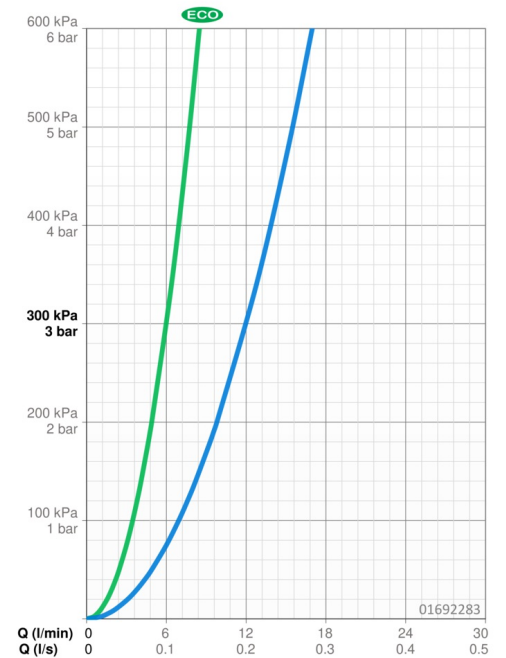

Technische gegevens

Doorstromingseigenschappen

Verlaagde doorstroomhoeveelheid bij 3 bar	6.0 l/min
Doorstroomhoeveelheid bij 3 bar	12.0 l/min

Technische eigenschappen

DN-maat	DN15
Warmwatertoevoer	max. +80°C
Werkdruk	0.5-10 bar
Inbouwbreedte	150 ± 20 mm
Projection	311 mm
Terugstroom beveiliging (EN1717)	AA
Materiaal	brass

Voorschriften

EN-norm	EN 817
Geluidsklasse	I (ISO 3822)

Toestemmingen en Verklaringen

KIWA	K6116/08
ABP	PA-IX 10132/IA
Verklaring van overeenstemming	DoC