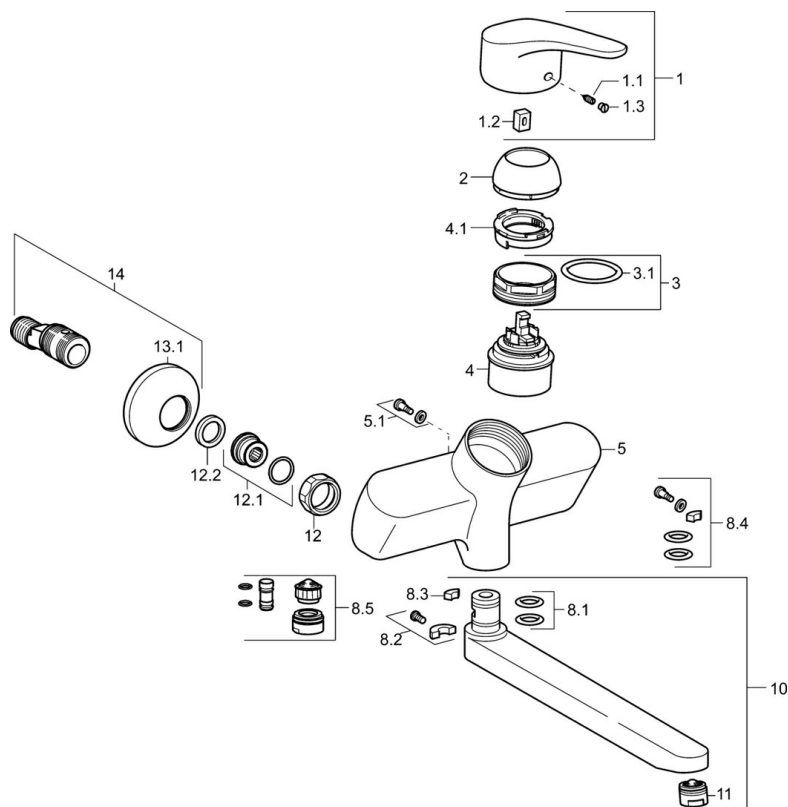

EAN: 4015474271364
static.hansa.com/01692283

- Cucina
- Monocomando
- Montaggio a parete
- Cromo
- Bocca orientabile, Costruzione a fusione
- Getto laminare
- Leva con simbolo F+C, Leva/Manopola monocomando
- Limitatore di temperatura, Limitatore di temperatura regolabile
- Cartuccia a dischi ceramici ϕ 48mm (Eco)
- Raccordi a S eccentrici, Valvola di arresto
- Ottone DZR

Dati tecnici

Caratteristiche flusso

Eco-flusso di portata a 3 bar	6.0 l/min
Portata 3 bar	12.0 l/min

Caratteristiche tecniche

Misura DN (dimensione nominale)	DN15
Fornitura di acqua calda	max. +80°C
Pressione di esercizio	0.5-10 bar
Profondità di installazione	150 ± 20 mm
Projection	311 mm
Backflow prevention (EN1717)	AA
Materiale	Ottone

Norme

Standard EN	EN 817
Classe di rumorosità	I (ISO 3822)

Certificati/Dichiarazioni

KIWA	K6116/08
ABP	PA-IX 10132/IA
Dichiarazione di conformità	DoC

Parti di ricambio

SP01692283

	Nome	Codice
1	Leva, L=93 mm Cromo	01880083
1.1	Screw, M5x8, SW2.5	59904755
1.2	Adattatore	59904778
1.3	Tappo Grigio	59912112
2	Cappuccio Cromo	59912638
3	Vite eye, M50x1, SW45	59904775
3.1	O-ring, d 43x2.5	59911166
4	Cartuccia, 4,8 eco	59904601
4.1	Hot water limiter	59904759
5.1	Viti di fissaggio, M6x12, AF2.5	59904804
8.1	O-ring, d 15x2.5	59910423
8.2	Pezzi di bloccaggio	59910421
8.2	Screw, M6x10, 2,5	59911435
8.3	Pezzi di bloccaggio	59910422
8.4	Set di manutenzione	59912230
8.5	Emptying valve	59912483
10	Bocca, L=235 Cromo	59910417
10	Bocca, L=96 Cromo	59910419
10	Bocca, L=170 Cromo	59911183
10	Bocca, L=145 Cromo	59911380
10	Bocca, L=96 (2019-) Cromo	59914765
10	Bocca, L=170 (2019-) Cromo	59914766
10	Bocca, L=235 (2019-) Cromo	59914767
11	Aereatore, M24x1 A, low pressure Cromo	59902692
11	Aereatore, M24x1 STD PL HC A Laminar (2013-) Cromo	59914054
12	Dado di collegamento, G3/4, AF30	59902230
12.1	Accessione	59913400
12.2	Anello di tenuta, 23.9x15.2x2	59902689
13.1	Piastra Cromo	59904796
14	Eccentrici con valvola di stop e rosette, G1/2xG3/4 Cromo	59902034