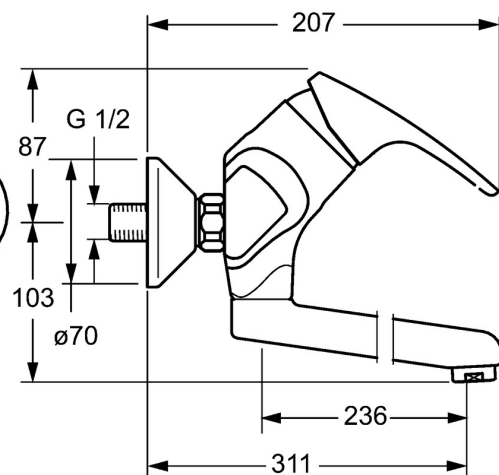

EAN: 4015474271364
static.hansa.com/01692283

- Cucina
- Monocomando
- Montaggio a parete
- Cromo
- Bocca orientabile, Costruzione a fusione
- Getto laminare
- Leva con simbolo F+C, Leva/Manopola monocomando
- Limitatore di temperatura, Limitatore di temperatura regolabile
- Cartuccia a dischi ceramici ϕ 48mm (Eco)
- Raccordi a S eccentrici, Valvola di arresto
- Ottone DZR

Dati tecnici

Caratteristiche flusso

Eco-flusso di portata a 3 bar	6.0 l/min
Portata 3 bar	12.0 l/min

Caratteristiche tecniche

Misura DN (dimensione nominale)	DN15
Fornitura di acqua calda	max. +80°C
Pressione di esercizio	0.5-10 bar
Profondità di installazione	150 ± 20 mm
Projection	311 mm
Backflow prevention (EN1717)	AA
Materiale	Ottone

Norme

Standard EN	EN 817
Classe di rumorosità	I (ISO 3822)

Certificati/Dichiarazioni

KIWA	K6116/08
ABP	PA-IX 10132/IA
Dichiarazione di conformità	DoC

Parti di ricambio

SP01692283

	Nome	Codice
1	Leva, L=93 mm Cromo	01880083
1.1	Screw, M5x8, SW2.5	59904755
1.2	Adattatore	59904778
1.3	Tappo Grigio	59912112
2	Cappuccio Cromo	59912638
3	Vite eye, M50x1, SW45	59904775
3.1	O-ring, d 43x2.5	59911166
4	Cartuccia, 4,8 eco	59904601
4.1	Hot water limiter	59904759
5.1	Viti di fissaggio, M6x12, AF2.5	59904804
8.1	O-ring, d 15x2.5	59910423
8.2	Pezzi di bloccaggio	59910421
8.2	Screw, M6x10, 2,5	59911435
8.3	Pezzi di bloccaggio	59910422
8.4	Set di manutenzione	59912230
8.5	Emptying valve	59912483
10	Bocca, L=235 Cromo	59910417
10	Bocca, L=96 Cromo	59910419
10	Bocca, L=170 Cromo	59911183
10	Bocca, L=145 Cromo	59911380
10	Bocca, L=96 (2019-) Cromo	59914765
10	Bocca, L=170 (2019-) Cromo	59914766
10	Bocca, L=235 (2019-) Cromo	59914767
11	Aereatore, M24x1 A, low pressure Cromo	59902692
11	Aereatore, M24x1 STD PL HC A Laminar (2013-) Cromo	59914054
12	Dado di collegamento, G3/4, AF30	59902230
12.1	Accessione	59913400
12.2	Anello di tenuta, 23.9x15.2x2	59902689
13.1	Piastra Cromo	59904796
14	Eccentrici con valvola di stop e rosette, G1/2xG3/4 Cromo	59902034