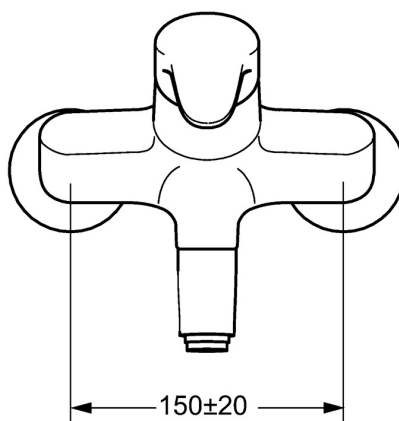

EAN: 4015474271364
static.hansa.com/01692283

- Cucina
- Monocomando
- Montaggio a parete
- Cromo
- Bocca orientabile, Costruzione a fusione
- Getto laminare
- Leva con simbolo F+C, Leva/Manopola monocomando
- Limitatore di temperatura, Limitatore di temperatura regolabile
- Cartuccia a dischi ceramici ϕ 48mm (Eco)
- Raccordi a S eccentrici, Valvola di arresto
- Ottone DZR

Dati tecnici

Caratteristiche flusso

Eco-flusso di portata a 3 bar	6.0 l/min
Portata 3 bar	12.0 l/min

Caratteristiche tecniche

Misura DN (dimensione nominale)	DN15
Fornitura di acqua calda	max. +80°C
Pressione di esercizio	0.5-10 bar
Profondità di installazione	150 ± 20 mm
Projection	311 mm
Backflow prevention (EN1717)	AA
Materiale	Ottone

Norme

Standard EN	EN 817
Classe di rumorosità	I (ISO 3822)

Certificati/Dichiarazioni

KIWA	K6116/08
ABP	PA-IX 10132/IA
Dichiarazione di conformità	DoC

Parti di ricambio

SP01692283

	Nome	Codice
1	Leva, L=93 mm Cromo	01880083
1.1	Screw, M5x8, SW2.5	59904755
1.2	Adattatore	59904778
1.3	Tappo Grigio	59912112
2	Cappuccio Cromo	59912638
3	Vite eye, M50x1, SW45	59904775
3.1	O-ring, d 43x2.5	59911166
4	Cartuccia, 4,8 eco	59904601
4.1	Hot water limiter	59904759
5.1	Viti di fissaggio, M6x12, AF2.5	59904804
8.1	O-ring, d 15x2.5	59910423
8.2	Pezzi di bloccaggio	59910421
8.2	Screw, M6x10, 2,5	59911435
8.3	Pezzi di bloccaggio	59910422
8.4	Set di manutenzione	59912230
8.5	Emptying valve	59912483
10	Bocca, L=235 Cromo	59910417
10	Bocca, L=96 Cromo	59910419
10	Bocca, L=170 Cromo	59911183
10	Bocca, L=145 Cromo	59911380
10	Bocca, L=96 (2019-) Cromo	59914765
10	Bocca, L=170 (2019-) Cromo	59914766
10	Bocca, L=235 (2019-) Cromo	59914767
11	Aereatore, M24x1 A, low pressure Cromo	59902692
11	Aereatore, M24x1 STD PL HC A Laminar (2013-) Cromo	59914054
12	Dado di collegamento, G3/4, AF30	59902230
12.1	Accessione	59913400
12.2	Anello di tenuta, 23.9x15.2x2	59902689
13.1	Piastra Cromo	59904796
14	Eccentrici con valvola di stop e rosette, G1/2xG3/4 Cromo	59902034