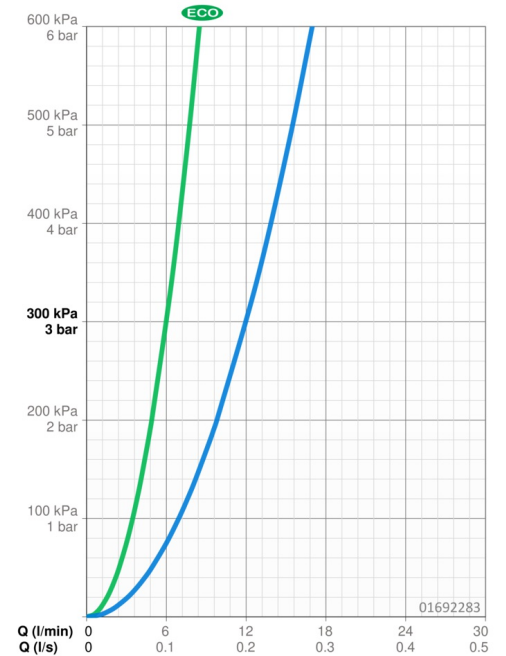

Dati tecnici

Caratteristiche flusso

Eco-flusso di portata a 3 bar	6.0 l/min
Portata 3 bar	12.0 l/min

Caratteristiche tecniche

Misura DN (dimensione nominale)	DN15
Fornitura di acqua calda	max. +80°C
Pressione di esercizio	0.5-10 bar
Profondità di installazione	150 ± 20 mm
Projection	311 mm
Backflow prevention (EN1717)	AA
Materiale	Ottone

Norme

Standard EN	EN 817
Classe di rumorosità	I (ISO 3822)

Certificati/Dichiarazioni

KIWA	K6116/08
ABP	PA-IX 10132/IA
Dichiarazione di conformità	DoC