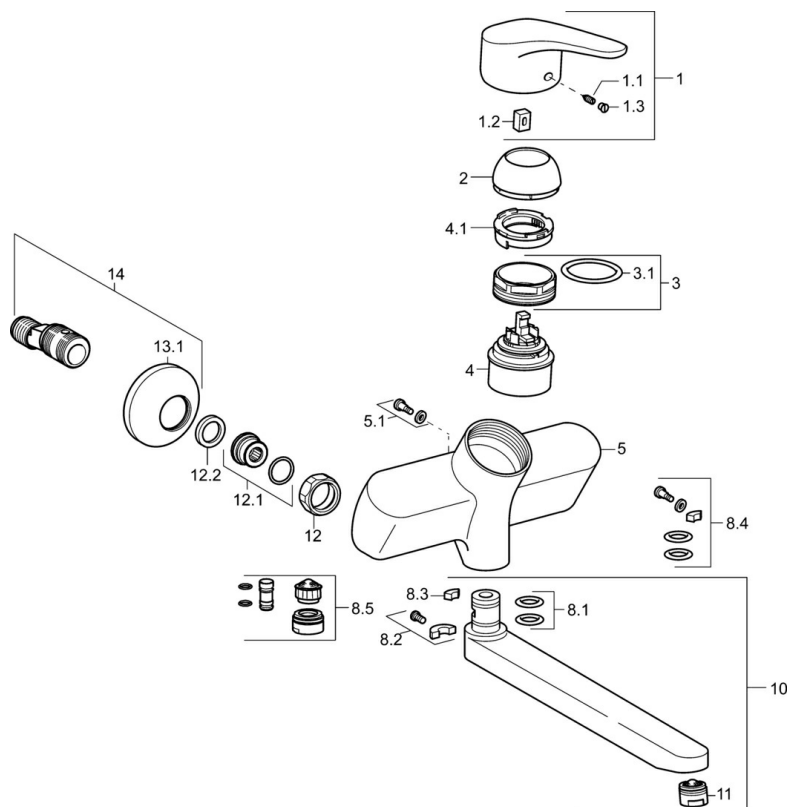

### Technické vlastnosti

Velikost DN (jmenovitý rozměr)	<b>DN15</b>
Zdroj teplé vody	<b>max. +80°C</b>
Pracovní tlak	<b>0.5-10 bar</b>
Instalační šířka	<b>150 ± 20 mm</b>
Projection	<b>311 mm</b>
Zabezpečení proti zpětnému toku (ČSN EN 1717)	<b>AA</b>
Materiál	<b>Mosaz</b>

### SP01692283

	Název	Kód
1	Páka, L=93 mm	01880083
1.1	Šroub, M5x8, SW2.5	59904755
1.2	Kluzné pouzdro (osazené)	59904778
1.3	Záslepka Šedá	59912112
2	Krytka	59912638
3	Oční šroub, M50x1, SW45	59904775
3.1	O-kroužek, d 43x2.5	59911166
4	Kartuše, 4,8 eco	59904601
4.1	Hot water limiter	59904759
5.1	Upevňovací šroub, M6x12, AF2.5	59904804
8.1	O-kroužek, d 15x2.5	59910423
8.2	Omezovač	59910421
8.2	Šroub, M6x10, 2,5	59911435
8.3	Omezovač	59910422
8.4	Sada na údržbu	59912230
8.5	Emptying valve	59912483
10	Výtokové rameno, L=235	59910417
10	Výtokové rameno, L=96	59910419
10	Výtokové rameno, L=170	59911183
10	Výtokové rameno, L=145	59911380
10	Výtokové rameno, L=96 (2019-)	59914765
10	Výtokové rameno, L=170 (2019-)	59914766
10	Výtokové rameno, L=235 (2019-)	59914767
11	Aerator, M24x1 A, low pressure	59902692
11	Aerator, M24x1 STD PL HC A Laminar (2013-)	59914054
12	Připojovací matice, G3/4, AF30	59902230
12.1	Přistoupení	59913400
12.2	Těsnící kroužek, 23.9x15.2x2	59902689
13.1	Kryt příruby	59904796
14	Etážky s kulovým ventilem a růžicí, G1/2xG3/4	59902034