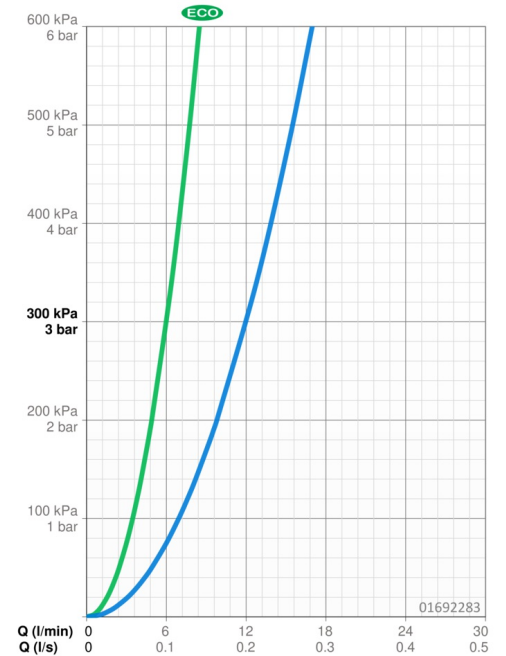

Technické údaje

Vlastnosti průtoku

Úsporný průtok při 3 bar	6.0 l/min
Průtokové množství při 3 bar	12.0 l/min

Technické vlastnosti

Velikost DN (jmenovitý rozměr)	DN15
Zdroj teplé vody	max. +80°C
Pracovní tlak	0.5-10 bar
Instalační šířka	150 ± 20 mm
Projection	311 mm
Zabezpečení proti zpětnému toku (ČSN EN 1717)	AA
Materiál	Mosaz

Předpisy

Norma EN	EN 817
Třída hlučnosti	I (ISO 3822)

Schválení a Prohlášení

KIWA	K6116/08
ABP	PA-IX 10132/IA
Prohlášení o shodě	DoC