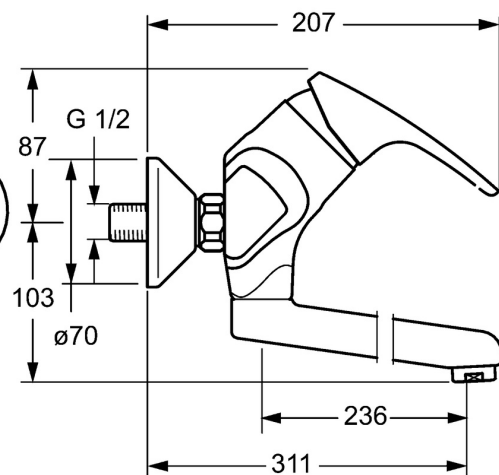

EAN: 4015474271364  
[static.hansa.com/01692283](http://static.hansa.com/01692283)

- Kuchyně
- Jednopáková
- Montáž na zeď
- Chrom
- Otočné výtokové rameno, Litá konstrukce
- Aerátor s laminárním proudem vody
- Páka se symboly teplé a studené vody, Jedna ovládací páka / rukojeť
- Funkce pro nastavení maximální teploty a průtoku vody, Nastavitelný omezovač teploty vody (součástí dodávky, možnost dodatečné instalace)
- $\phi$  48 mm keramická eco kartuše pro ovládání teploty a průtoku vody
- Etážky, Uzavírací ventil(y)
- Tělo baterie z mosazi DZR

### Technické vlastnosti

Velikost DN (jmenovitý rozměr)	<b>DN15</b>
Zdroj teplé vody	<b>max. +80°C</b>
Pracovní tlak	<b>0.5-10 bar</b>
Instalační šířka	<b>150 ± 20 mm</b>
Projection	<b>311 mm</b>
Zabezpečení proti zpětnému toku (ČSN EN 1717)	<b>AA</b>
Materiál	<b>Mosaz</b>

### SP01692283

	Název	Kód
1	Páka, L=93 mm	01880083
1.1	Šroub, M5x8, SW2.5	59904755
1.2	Kluzné pouzdro (osazené)	59904778
1.3	Záslepka Šedá	59912112
2	Krytka	59912638
3	Oční šroub, M50x1, SW45	59904775
3.1	O-kroužek, d 43x2.5	59911166
4	Kartuše, 4,8 eco	59904601
4.1	Hot water limiter	59904759
5.1	Upevňovací šroub, M6x12, AF2.5	59904804
8.1	O-kroužek, d 15x2.5	59910423
8.2	Omezovač	59910421
8.2	Šroub, M6x10, 2,5	59911435
8.3	Omezovač	59910422
8.4	Sada na údržbu	59912230
8.5	Emptying valve	59912483
10	Výtokové rameno, L=235	59910417
10	Výtokové rameno, L=96	59910419
10	Výtokové rameno, L=170	59911183
10	Výtokové rameno, L=145	59911380
10	Výtokové rameno, L=96 (2019-)	59914765
10	Výtokové rameno, L=170 (2019-)	59914766
10	Výtokové rameno, L=235 (2019-)	59914767
11	Aerator, M24x1 A, low pressure	59902692
11	Aerator, M24x1 STD PL HC A Laminar (2013-)	59914054
12	Připojovací matice, G3/4, AF30	59902230
12.1	Přistoupení	59913400
12.2	Těsnící kroužek, 23.9x15.2x2	59902689
13.1	Kryt příruby	59904796
14	Etážky s kulovým ventilem a růžicí, G1/2xG3/4	59902034