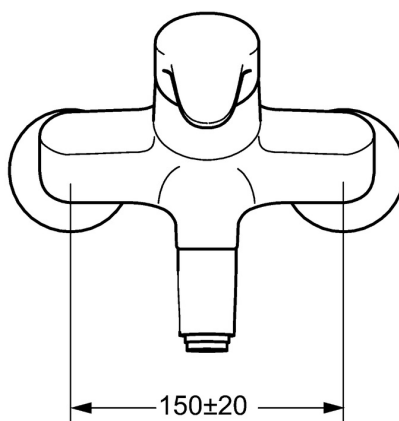

EAN: 4015474271364  
[static.hansa.com/01692283](http://static.hansa.com/01692283)

- Kuchyně
- Jednopáková
- Montáž na zeď
- Chrom
- Otočné výtokové rameno, Litá konstrukce
- Aerátor s laminárním proudem vody
- Páka se symboly teplé a studené vody, Jedna ovládací páka / rukojeť
- Funkce pro nastavení maximální teploty a průtoku vody, Nastavitelný omezovač teploty vody (součástí dodávky, možnost dodatečné instalace)
- $\phi$  48 mm keramická eco kartuše pro ovládání teploty a průtoku vody
- Etážky, Uzavírací ventil(y)
- Tělo baterie z mosazi DZR

### Technické vlastnosti

Velikost DN (jmenovitý rozměr)	<b>DN15</b>
Zdroj teplé vody	<b>max. +80°C</b>
Pracovní tlak	<b>0.5-10 bar</b>
Instalační šířka	<b>150 ± 20 mm</b>
Projection	<b>311 mm</b>
Zabezpečení proti zpětnému toku (ČSN EN 1717)	<b>AA</b>
Materiál	<b>Mosaz</b>