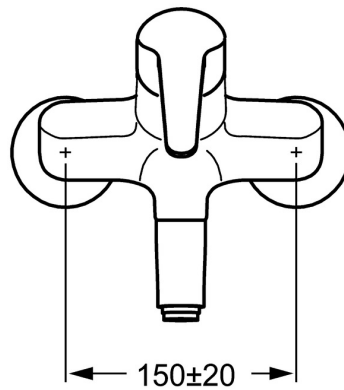

EAN: 4015474080225
static.hansa.com/01692276

- Zdravotná starostlivosť a opatrovatelstvo
- Jednopaková
- Nástenná montáž
- Chróm
- Otočné výtokové rameno, Uzamykateľné v strednej polohe
- Aerátor s laminárnym prúdom vody
- Dlhá páka, Páka so symbolom teplej a studenej vody, Jedna ovládacia páka / rukoväť
- Funkcie pre nastavenie maximálnej teploty a prietoku vody, Nastaviteľný obmedzovač teploty vody (súčasť dodávky, možnosť dodatočnej inštalácie)
- ϕ 48 mm keramická Eco kartuša pre ovládanie teploty a prietoku vody
- Excentrické etážky, Uzatvárací ventil (y)
- Telo batérie z mosadze DZR, Vodné cesty bez poniklovania

Technické údaje

Vlastnosti prietoku

Prietok Eco pri 3 bar	6.0 l/min
Prietok pri tlaku 3 bar	12.0 l/min

Technické vlastnosti

Veľkosť DN (menovitý rozmer)	DN15
Dodávka teplej vody	max. +80°C
Pracovný tlak	0.5-10 bar
Vzdialenosť na inštaláciu	150 ± 20 mm
Projection	311 mm
Spätná klapka (STN EN 1717)	AA
Materiál	Mosadz