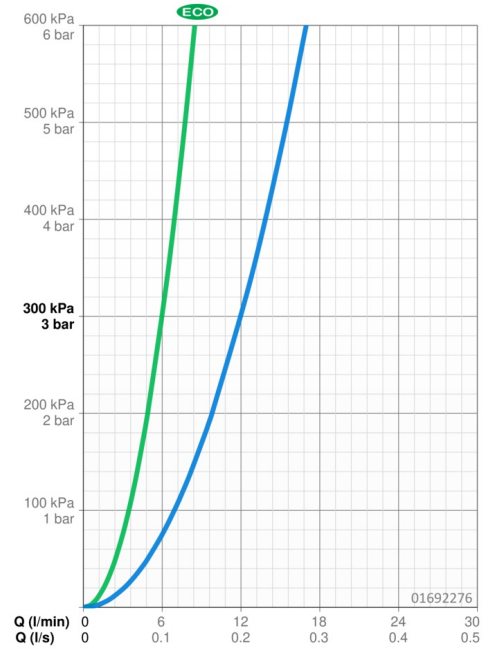

Technické údaje

Vlastnosti prietoku

Prietok Eco pri 3 bar	6.0 l/min
Prietok pri tlaku 3 bar	12.0 l/min

Technické vlastnosti

Veľkosť DN (menovitý rozmer)	DN15
Dodávka teplej vody	max. +80°C
Pracovný tlak	0.5-10 bar
Vzdialenosť na inštaláciu	150 ± 20 mm
Projection	311 mm
Spätná klapka (STN EN 1717)	AA
Materiál	Mosadz

Predpisy

Norma EN	EN 817
Trieda hlučnosti	I (ISO 3822)

Schválenia a Prehlásenia

KIWA	K6116/08
ABP	PA-IX 10132/IA
Vyhlásenie o zhode	DoC