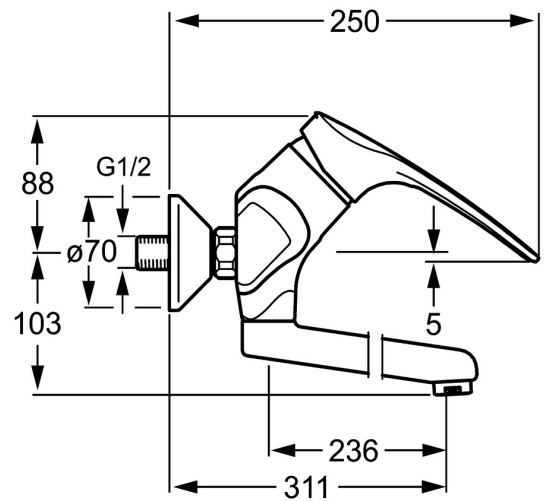

EAN: 4015474080225
static.hansa.com/01692276

- Zdravotná starostlivosť a opatrovatelstvo
- Jednopaková
- Nástenná montáž
- Chróm
- Otočné výtokové rameno, Uzamykateľné v strednej polohe
- Aerátor s laminárnym prúdom vody
- Dlhá páka, Páka so symbolom teplej a studenej vody, Jedna ovládacia páka / rukoväť
- Funkcie pre nastavenie maximálnej teploty a prietoku vody, Nastaviteľný obmedzovač teploty vody (súčasť dodávky, možnosť dodatočnej inštalácie)
- ϕ 48 mm keramická Eco kartuša pre ovládanie teploty a prietoku vody
- Excentrické etážky, Uzatvárací ventil (y)
- Telo batérie z mosadze DZR, Vodné cesty bez poniklovania

Technické údaje

Vlastnosti prietoku

Prietok Eco pri 3 bar	6.0 l/min
Prietok pri tlaku 3 bar	12.0 l/min

Technické vlastnosti

Veľkosť DN (menovitý rozmer)	DN15
Dodávka teplej vody	max. +80°C
Pracovný tlak	0.5-10 bar
Vzdialenosť na inštaláciu	150 ± 20 mm
Projection	311 mm
Spätná klapka (STN EN 1717)	AA
Materiál	Mosadz