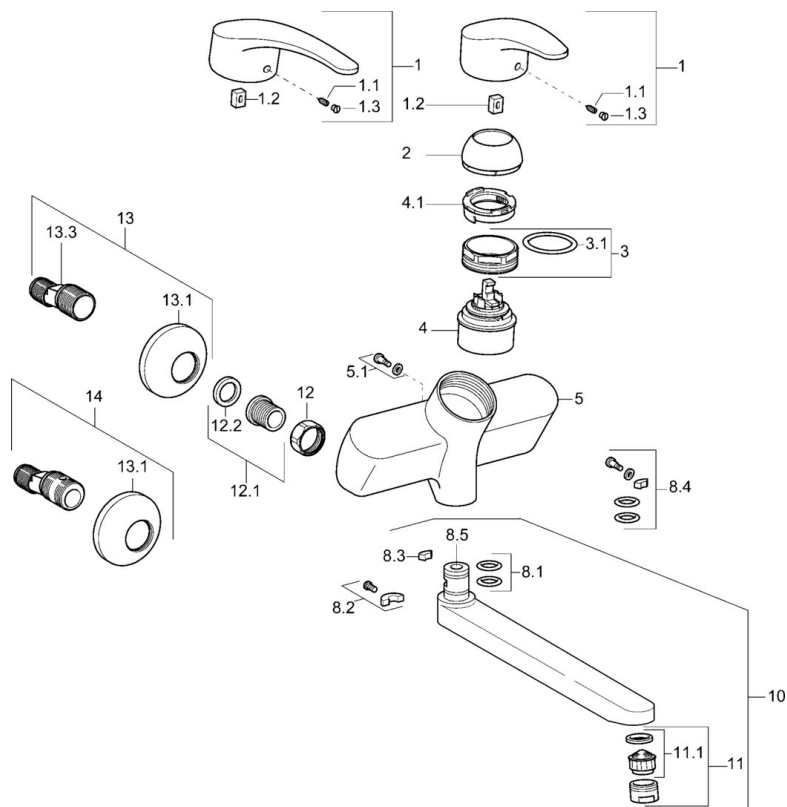

Technické údaje

Vlastnosti prietoku

Prietok Eco pri 3 bar	6.0 l/min
Prietok pri tlaku 3 bar	12.0 l/min

Technické vlastnosti

Veľkosť DN (menovitý rozmer)	DN15
Dodávka teplej vody	max. +80°C
Pracovný tlak	0.5-10 bar
Vzdialenosť na inštaláciu	150 ± 20 mm
Projection	311 mm
Spätná klapka (STN EN 1717)	AA
Materiál	Mosadz

Predpisy

Norma EN	EN 817
Trieda hlučnosti	I (ISO 3822)

Schválenia a Prehlásenia

KIWA	K6116/08
ABP	PA-IX 10132/IA
Vyhlásenie o zhode	DoC

Náhradné diely

SP01692173

Název	Kód
1 Dlhý páka, L=138	01880076
1 Ovládacía rukoväť, L=87 mm	59914195
1.1 Skrutka, M5x8, SW2.5	59904755
1.2 Klzné puzdro	59904778
1.3 Záslepka Sivá	59912112
2 Krytka	59912638
3 Očné skrutka, M50x1, SW45	59904775
3.1 O-kružok, d 43x2.5	59911166
4 Kartuš, 4.8 eco	59904601
4.1 Hot water limiter	59904759
5.1 Upevňovacia skrutka, M6x12, AF2.5	59904804
8.1 O-kružok, d 15x2.5	59910423
8.2 Obmedzovač	59910421
8.2 Skrutka, M6x10, 2,5	59911435
8.3 Obmedzovač	59910422
8.4 Sada na údržbu	59912230
8.5	59912483
10 Výtokové rameno, L=235	59910417
10 Výtokové rameno, L=96	59910419
10 Výtokové rameno, L=170	59911183
10 Výtokové rameno, L=145	59911380
10 Výtokové rameno, L=96 (2019-)	59914765
10 Výtokové rameno, L=170 (2019-)	59914766
10 Výtokové rameno, L=235 (2019-)	59914767
11 Aerátor, M24x1 Z	59906826
11 Aerátor, M24x1 STD PL HC A Laminar (2013-)	59914054
12 Pripojovacie matice, G3/4, AF30	59902230
12.1 Seat, G1/2, L, WAF10	59904618
12.2 Tesniaci krúžok, 23.9x15.2x2	59902689
13 Excentrický, G3/4xG1/2	59904793
13.1 Kryt príruby	59904796
13.3 Excentrická spojka, G3/4xG1/2, DN15	59910254
14 Etážky s guľovým ventilom a ružicou, G1/2xG3/4	59902034