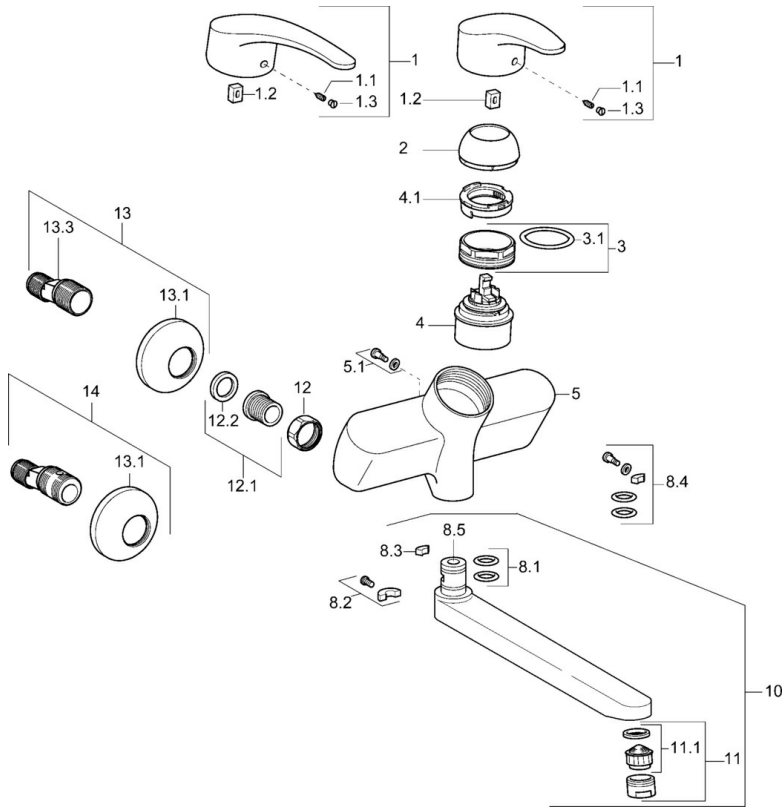

### Technische eigenschappen

DN-maat	<b>DN15</b>
Warmwatertoevoer	<b>max. +80°C</b>
Werkdruk	<b>0.5-10 bar</b>
Inbouwbreedte	<b>150 ± 20 mm</b>
Projection	<b>311 mm</b>
Terugstroom beveiliging (EN1717)	<b>AA</b>
Materiaal	<b>brass</b>

### SP01692173

	Naam	Code
1	Lange hendel, L=138 Chroom	01880076
1	Hendel, L=87 mm	59914195
1.1	Schroef, M5x8, SW2.5	59904755
1.2	Joint klassiek uitloop	59904778
1.3	Sierdop Grijs	59912112
2	Kap Chroom	59912638
3	Schroef, M50x1, SW45	59904775
3.1	O-ring, d 43x2.5	59911166
4	Binnenwerk, 4.8 eco	59904601
4.1	Hot water limiter	59904759
5.1	Bevestigingsschroeven, M6x12, AF2.5	59904804
8.1	O-ring, d 15x2.5	59910423
8.2	Temperatuurbegrenzer	59910421
8.2	Schroef, M6x10, 2,5	59911435
8.3	Temperatuurbegrenzer	59910422
8.4	Onderhoud set	59912230
8.5	Emptying valve	59912483
10	Uitloop, L=235 Chroom	59910417
10	Uitloop, L=96 Chroom	59910419
10	Uitloop, L=170 Chroom	59911183
10	Uitloop, L=145 Chroom	59911380
10	Uitloop, L=96 (2019-) Chroom	59914765
10	Uitloop, L=170 (2019-) Chroom	59914766
10	Uitloop, L=235 (2019-) Chroom	59914767
11	Mousseur, M24x1 Z Chroom	59906826
11	Mousseur, M24x1 STD PL HC A Laminar (2013-) Chroom	59914054
12	Aansluiting moer, G3/4, AF30	59902230
12.1	Zetel, G1/2, L, WAF10	59904618
12.2	Borgring, 23.9x15.2x2	59902689
13	Excentrieke, G3/4xG1/2 Chroom	59904793
13.1	Afdekplaat Chroom	59904796
13.3	Excentrieke aansluiting, G3/4xG1/2, DN15	59910254
14	Afsluitb. Eccent. Koppel.+rosace., G1/2xG3/4 Chroom	59902034