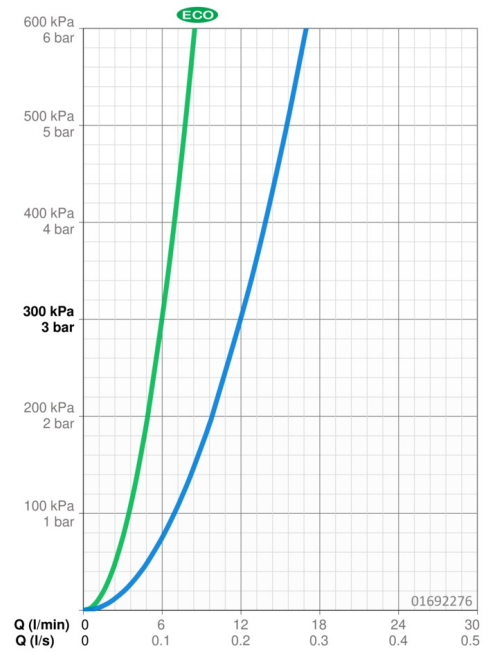

Technische gegevens

Doorstromingseigenschappen

Verlaagde doorstroomhoeveelheid bij 3 bar	6.0 l/min
Doorstroomhoeveelheid bij 3 bar	12.0 l/min

Technische eigenschappen

DN-maat	DN15
Warmwatertoevoer	max. +80°C
Werkdruk	0.5-10 bar
Inbouwbreedte	150 ± 20 mm
Projection	311 mm
Terugstroom beveiliging (EN1717)	AA
Materiaal	brass

Voorschriften

EN-norm	EN 817
Geluidsklasse	I (ISO 3822)

Toestemmingen en Verklaringen

KIWA	K6116/08
ABP	PA-IX 10132/IA
Verklaring van overeenstemming	DoC