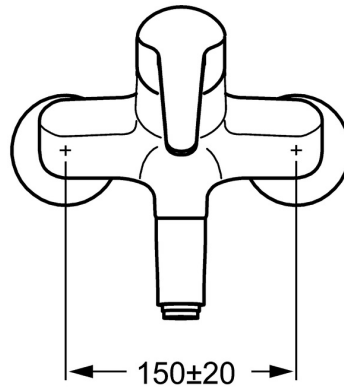

EAN: 4015474080225  
[static.hansa.com/01692276](https://static.hansa.com/01692276)

- Gezondheid en verzorging
- Eengreeps
- Wandmontage
- Chroom
- Draaibare uitloop, Vast te zetten in de middenstand
- Kristalheldere laminaire straal
- Lange hendel, Hendel met warm-koud-aanduiding, Eengreeps bediend
- Temperatuurbegrenzer, Temperatuurbegrenzer (achteraf instelbaar)
- $\varnothing$  48 mm keramisch Eco binnenwerk voor debiet en temperatuur instelling
- S-koppelingen met rozetten, Geïntegreerd afsluitventiel
- Kraanhuis gemaakt van DZR messing, Oppervlakte met watercontact zonder nikkelcoating

### Technische eigenschappen

DN-maat	<b>DN15</b>
Warmwatertoevoer	<b>max. +80°C</b>
Werkdruk	<b>0.5-10 bar</b>
Inbouwbreedte	<b>150 ± 20 mm</b>
Projection	<b>311 mm</b>
Terugstroom beveiliging (EN1717)	<b>AA</b>
Materiaal	<b>brass</b>