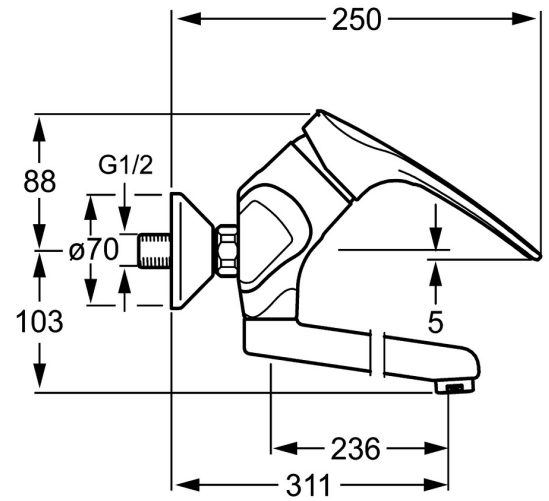

EAN: 4015474080225  
[static.hansa.com/01692276](https://static.hansa.com/01692276)

- Gezondheid en verzorging
- Eengreeps
- Wandmontage
- Chroom
- Draaibare uitloop, Vast te zetten in de middenstand
- Kristalheldere laminaire straal
- Lange hendel, Hendel met warm-koud-aanduiding, Eengreeps bediend
- Temperatuurbegrenzer, Temperatuurbegrenzer (achteraf instelbaar)
- $\varnothing$  48 mm keramisch Eco binnenwerk voor debiet en temperatuur instelling
- S-koppelingen met rozetten, Geïntegreerd afsluitventiel
- Kraanhuis gemaakt van DZR messing, Oppervlakte met watercontact zonder nikkelcoating

### Technische eigenschappen

DN-maat	<b>DN15</b>
Warmwatertoevoer	<b>max. +80°C</b>
Werkdruk	<b>0.5-10 bar</b>
Inbouwbreedte	<b>150 ± 20 mm</b>
Projection	<b>311 mm</b>
Terugstroom beveiliging (EN1717)	<b>AA</b>
Materiaal	<b>brass</b>