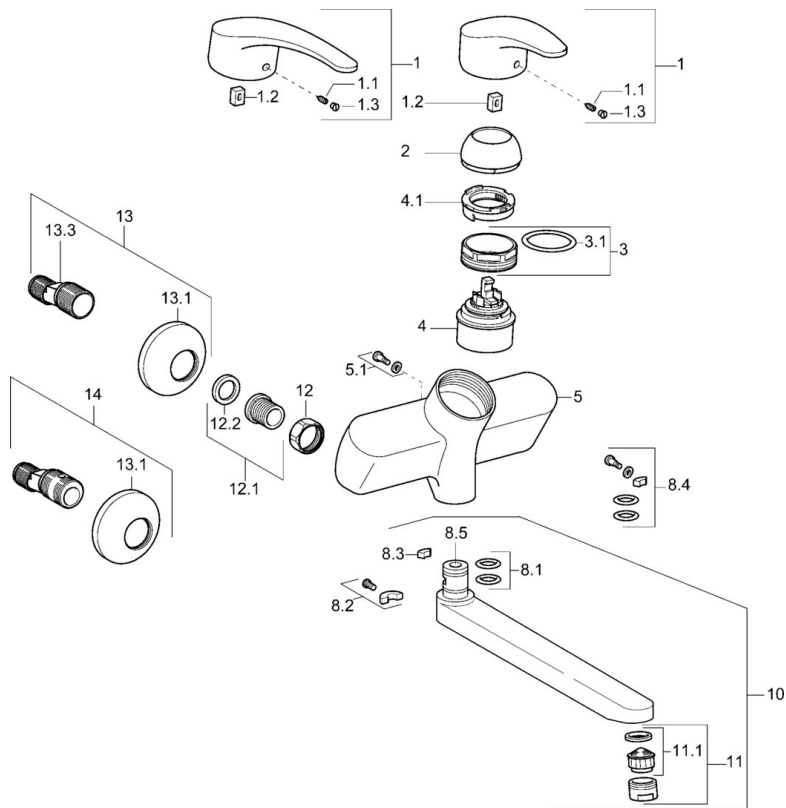

EAN: 4015474080218  
[static.hansa.com/01692273](https://static.hansa.com/01692273)

- Keuken
- Eengreeps
- Wandmontage
- Chroom
- CASCADE® mousseur
- Eengreeps bediend, Hendel met warm-koud-aanduiding
- Temperatuurbegrenzer, Temperatuurbegrenzer (achteraf instelbaar)
- ø 48 mm keramisch Eco binnenwerk voor debiet en temperatuur instelling
- Geluidsdemper(s)
- Oppervlakte met watercontact zonder nikkelcoating

## Technische gegevens

### Technische eigenschappen

Warmwatertoevoer	<b>max. +80°C</b>
Werkdruk	<b>0.5-10 bar</b>
Terugstroom beveiliging (EN1717)	<b>AA</b>
Materiaal	<b>brass</b>

### SP01692173

	Naam	Code
1	Lange hendel, L=138 Chroom	01880076
1	Hendel, L=87 mm	59914195
1.1	Schroef, M5x8, SW2.5	59904755
1.2	Joint klassiek uitloop	59904778
1.3	Sierdop Grijs	59912112
2	Kap Chroom	59912638
3	Schroef, M50x1, SW45	59904775
3.1	O-ring, d 43x2.5	59911166
4	Binnenwerk, 4.8 eco	59904601
4.1	Hot water limiter	59904759
5.1	Bevestigingsschroeven, M6x12, AF2.5	59904804
8.1	O-ring, d 15x2.5	59910423
8.2	Temperatuurbegrenzer	59910421
8.2	Schroef, M6x10, 2,5	59911435
8.3	Temperatuurbegrenzer	59910422
8.4	Onderhoud set	59912230
8.5	Emptying valve	59912483
10	Uitloop, L=235 Chroom	59910417
10	Uitloop, L=96 Chroom	59910419
10	Uitloop, L=170 Chroom	59911183
10	Uitloop, L=145 Chroom	59911380
10	Uitloop, L=96 (2019-) Chroom	59914765
10	Uitloop, L=170 (2019-) Chroom	59914766
10	Uitloop, L=235 (2019-) Chroom	59914767
11	Mousseur, M24x1 Z Chroom	59906826
11	Mousseur, M24x1 STD PL HC A Laminar (2013-) Chroom	59914054
12	Aansluiting moer, G3/4, AF30	59902230
12.1	Zetel, G1/2, L, WAF10	59904618
12.2	Borgring, 23.9x15.2x2	59902689
13	Excentrieke, G3/4xG1/2 Chroom	59904793
13.1	Afdekplaat Chroom	59904796
13.3	Excentrieke aansluiting, G3/4xG1/2, DN15	59910254
14	Afsluitb. Eccent. Koppel.+rosace., G1/2xG3/4 Chroom	59902034