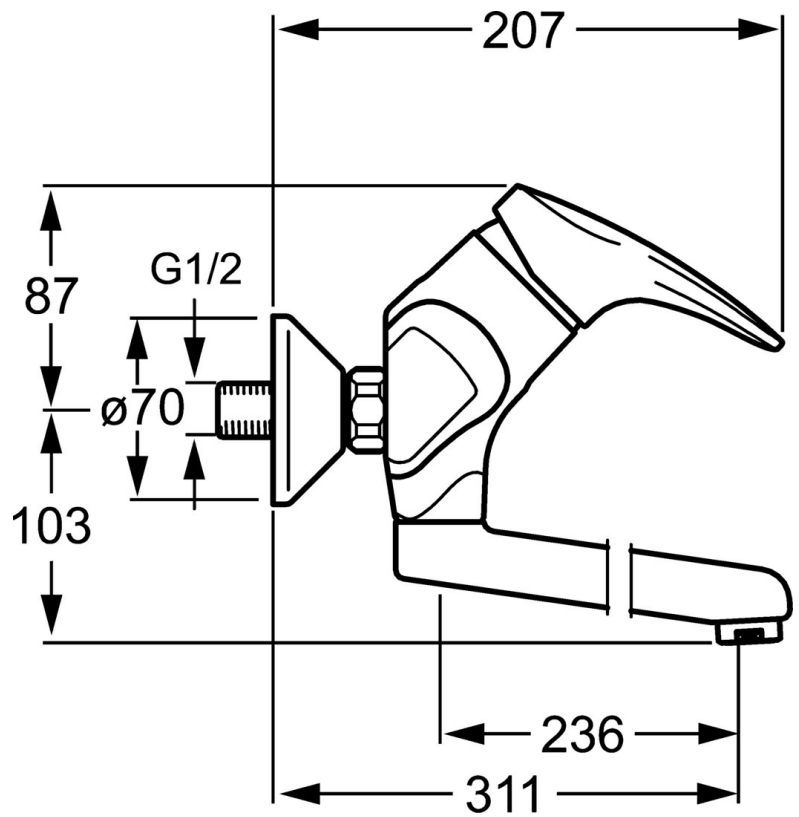

EAN: 4015474080218  
[static.hansa.com/01692273](https://static.hansa.com/01692273)

- Keuken
- Eengreeps
- Wandmontage
- Chroom
- CASCADE® mousseur
- Eengreeps bediend, Hendel met warm-koud-aanduiding
- Temperatuurbegrenzer, Temperatuurbegrenzer (achteraf instelbaar)
- ø 48 mm keramisch Eco binnenwerk voor debiet en temperatuur instelling
- Geluidsdemper(s)
- Oppervlakte met watercontact zonder nikkelcoating

## Technische gegevens

### Technische eigenschappen

Warmwatertoevoer	<b>max. +80°C</b>
Werkdruk	<b>0.5-10 bar</b>
Terugstroom beveiliging (EN1717)	<b>AA</b>
Materiaal	<b>brass</b>

### SP01692173

	Naam	Code
1	Lange hendel, L=138 Chroom	01880076
1	Hendel, L=87 mm	59914195
1.1	Schroef, M5x8, SW2.5	59904755
1.2	Joint klassiek uitloop	59904778
1.3	Sierdop Grijs	59912112
2	Kap Chroom	59912638
3	Schroef, M50x1, SW45	59904775
3.1	O-ring, d 43x2.5	59911166
4	Binnenwerk, 4.8 eco	59904601
4.1	Hot water limiter	59904759
5.1	Bevestigingsschroeven, M6x12, AF2.5	59904804
8.1	O-ring, d 15x2.5	59910423
8.2	Temperatuurbegrenzer	59910421
8.2	Schroef, M6x10, 2,5	59911435
8.3	Temperatuurbegrenzer	59910422
8.4	Onderhoud set	59912230
8.5	Emptying valve	59912483
10	Uitloop, L=235 Chroom	59910417
10	Uitloop, L=96 Chroom	59910419
10	Uitloop, L=170 Chroom	59911183
10	Uitloop, L=145 Chroom	59911380
10	Uitloop, L=96 (2019-) Chroom	59914765
10	Uitloop, L=170 (2019-) Chroom	59914766
10	Uitloop, L=235 (2019-) Chroom	59914767
11	Mousseur, M24x1 Z Chroom	59906826
11	Mousseur, M24x1 STD PL HC A Laminar (2013-) Chroom	59914054
12	Aansluiting moer, G3/4, AF30	59902230
12.1	Zetel, G1/2, L, WAF10	59904618
12.2	Borgring, 23.9x15.2x2	59902689
13	Excentrieke, G3/4xG1/2 Chroom	59904793
13.1	Afdekplaat Chroom	59904796
13.3	Excentrieke aansluiting, G3/4xG1/2, DN15	59910254
14	Afsluitb. Eccent. Koppel.+rosace., G1/2xG3/4 Chroom	59902034