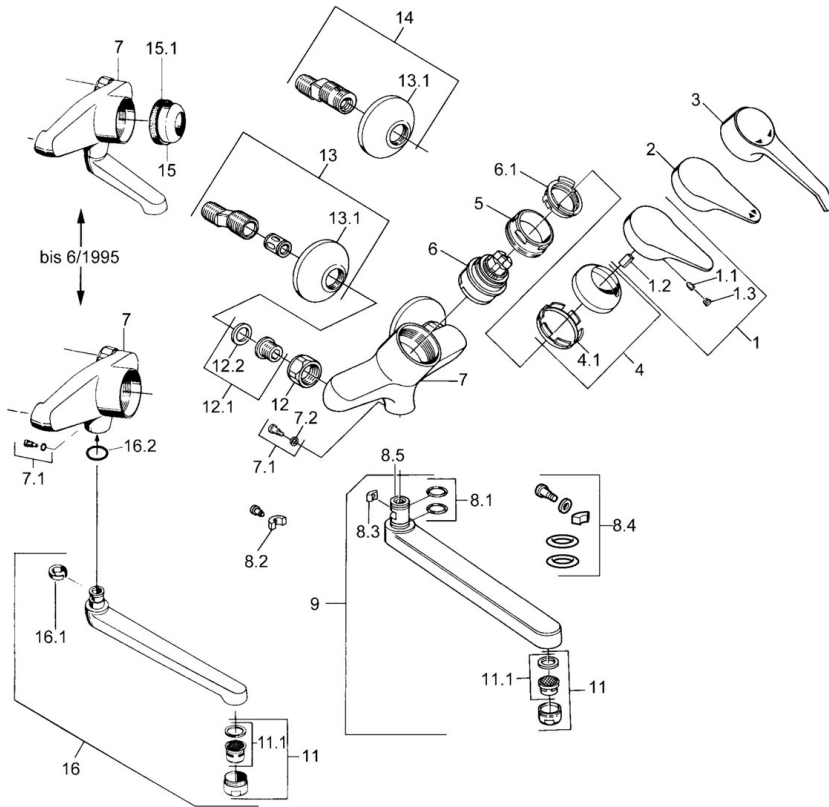

## Technische gegevens

### Technische eigenschappen

Warmwatertoevoer	<b>max. +80°C</b>
Werkdruk	<b>0.5-10 bar</b>
Materiaal	<b>brass</b>

## Reserveonderdelen

### SP01692102

	Naam	Code
1	Hendel, (-2004) Chroom	59901882
1.1	Schroef, M5x8, SW2.5	59904755
1.2	Joint klassiek uitloop	59904778
1.3	Plug, hot/cold	59906705
3	Hendel	59901886
4	Kap Chroom	59906563
4.1	Vaststelling van de mouw	59906695
5	Schroef, M50x1, SW45	59904775
6	Binnenwerk, 4.8 eco	59904601
6.1	Hot water limiter	59904759
7.1	Bevestigingsschroeven, M6x12, AF2.5	59904804
8.1	O-ring, d 15x2.5	59910423
8.2	Schroef, M6x10, 2,5	59911435
8.2	Temperatuurbegrenzer	59910421
8.3	Temperatuurbegrenzer	59910422
8.4	Onderhoud set	59912230
9	Uitloop, L=145 Chroom	59911380
9	Uitloop, L=96 Chroom	59910419
9	Uitloop, L=235 Chroom	59910417
9	Uitloop, L=170 Chroom	59911183
11	Mousseur, M24x1 STD HC A Chroom	59902366
11.1	Mousseur, M22/24 A	59902081
12	Aansluiting moer, G3/4, AF30	59902230
12.1	Zetel, G1/2, L, WAF10	59904618
12.2	Borgring, 23.9x15.2x2	59902689
13	Excentrieke, G3/4xG1/2 Chroom	59904793
13.1	Afdekplaat Chroom	59904796
15	Kap, (-1994) Chroom Stopgezet	59904756
15.1	Ring Stopgezet	59905365
16.1	Temperatuurbegrenzer Stopgezet	59904786
16.2	O-ring, 20x2.5 Stopgezet	59904803