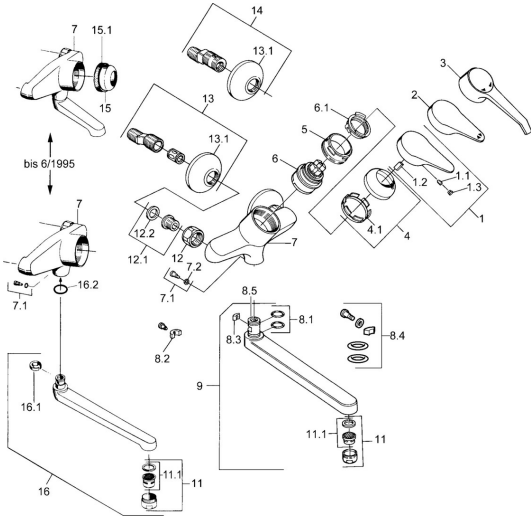

EAN: 4015474675742  
[static.hansa.com/01692206](http://static.hansa.com/01692206)

- Keuken
- Eengreeps
- Wandmontage
- Chroom
- Eengreeps bediend, Hendel met warm-koud-aanduiding

## Technische gegevens

### Technische eigenschappen

Warmwatertoevoer	<b>max. +80°C</b>
Werkdruk	<b>0.5-10 bar</b>
Materiaal	<b>brass</b>

### SP01692102

	Naam	Code
1	Hendel, (-2004) Chroom	59901882
1.1	Schroef, M5x8, SW2.5	59904755
1.2	Joint klassiek uitloop	59904778
1.3	Plug, hot/cold	59906705
3	Hendel	59901886
4	Kap Chroom	59906563
4.1	Vaststelling van de mouw	59906695
5	Schroef, M50x1, SW45	59904775
6	Binnenwerk, 4.8 eco	59904601
6.1	Hot water limiter	59904759
7.1	Bevestigingsschroeven, M6x12, AF2.5	59904804
8.1	O-ring, d 15x2.5	59910423
8.2	Schroef, M6x10, 2,5	59911435
8.2	Temperatuurbegrenzer	59910421
8.3	Temperatuurbegrenzer	59910422
8.4	Onderhoud set	59912230
9	Uitloop, L=145 Chroom	59911380
9	Uitloop, L=96 Chroom	59910419
9	Uitloop, L=235 Chroom	59910417
9	Uitloop, L=170 Chroom	59911183
11	Mousseur, M24x1 STD HC A Chroom	59902366
11.1	Mousseur, M22/24 A	59902081
12	Aansluiting moer, G3/4, AF30	59902230
12.1	Zetel, G1/2, L, WAF10	59904618
12.2	Borgring, 23.9x15.2x2	59902689
13	Excentrieke, G3/4xG1/2 Chroom	59904793
13.1	Afdekplaat Chroom	59904796
15	Kap, (-1994) Chroom Stopgezet	59904756
15.1	Ring Stopgezet	59905365
16.1	Temperatuurbegrenzer Stopgezet	59904786
16.2	O-ring, 20x2.5 Stopgezet	59904803