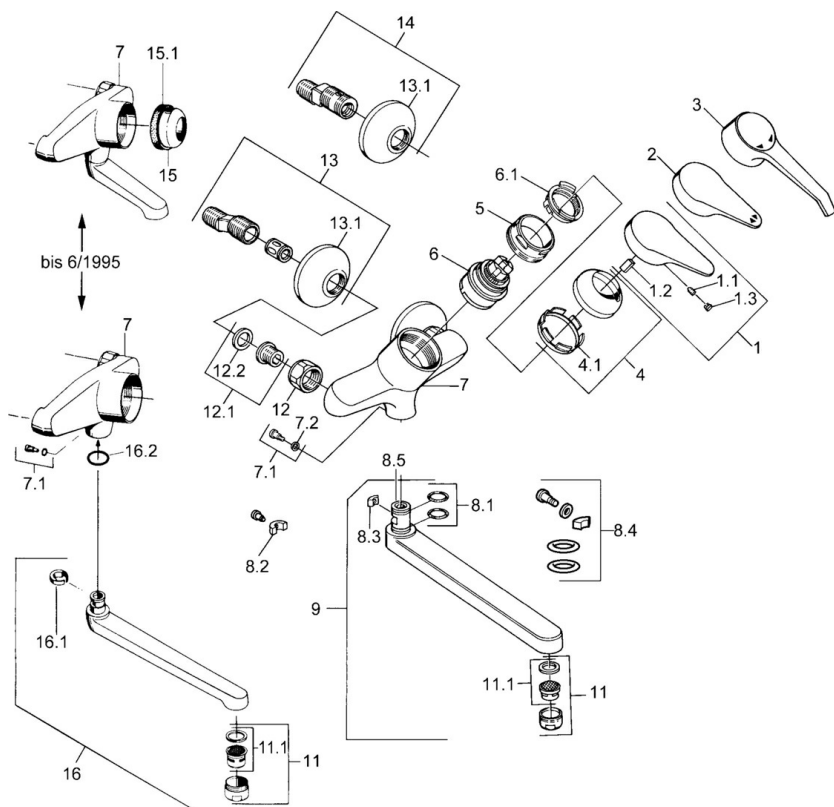

EAN: 4015474675742  
[static.hansa.com/01692206](http://static.hansa.com/01692206)

- Cucina
- Cromo
- Monocomando
- Leva/Manopola monocomando, Leva con simbolo F+C
- Montaggio a parete

## Dati tecnici

## Parti di ricambio

### SP01692102

	Nome	Codice
1	Leva, (-2004) Cromo	59901882
1.1	Screw, M5x8, SW2.5	59904755
1.2	Adattatore	59904778
1.3	Tappo, hot/cold	59906705
3	Leva	59901886
4	Cappuccio Cromo	59906563
4.1	Manicotto di fissaggio	59906695
5	Vite eye, M50x1, SW45	59904775
6	Cartuccia, 4.8 eco	59904601
6.1	Hot water limiter	59904759
7.1	Viti di fissaggio, M6x12, AF2.5	59904804
8.1	O-ring, d 15x2.5	59910423
8.2	Screw, M6x10, 2,5	59911435
8.2	Pezzi di bloccaggio	59910421
8.3	Pezzi di bloccaggio	59910422
8.4	Set di manutenzione	59912230
9	Bocca, L=145 Cromo	59911380
9	Bocca, L=96 Cromo	59910419
9	Bocca, L=235 Cromo	59910417
9	Bocca, L=170 Cromo	59911183
11	Areatore, M24x1 STD HC A Cromo	59902366
11.1	Areatore, M22/24 A	59902081
12	Dado di collegamento, G3/4, AF30	59902230
12.1	Seat, G1/2, L, WAF10	59904618
12.2	Anello di tenuta, 23.9x15.2x2	59902689
13	Eccentrico, G3/4xG1/2 Cromo	59904793
13.1	Piastra Cromo	59904796
15	Cappuccio, (-1994) Cromo Fuori produzione	59904756
15.1	Anello Fuori produzione	59905365
16.1	Pezzi di bloccaggio Fuori produzione	59904786
16.2	O-ring, 20x2.5 Fuori produzione	59904803