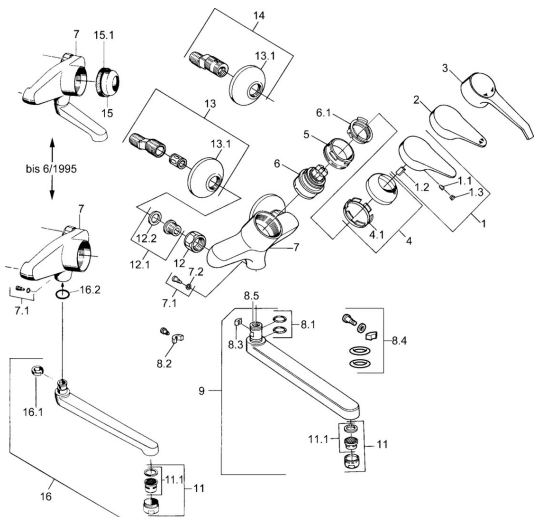

EAN: 4015474675742  
[static.hansa.com/01692206](http://static.hansa.com/01692206)

- Cucina
- Cromo
- Monocomando
- Leva/Manopola monocomando, Leva con simbolo F+C
- Montaggio a parete

## Dati tecnici

## Parti di ricambio

### SP01692102

	Nome	Codice
1	Leva, (-2004) Cromo	59901882
1.1	Screw, M5x8, SW2.5	59904755
1.2	Adattatore	59904778
1.3	Tappo, hot/cold	59906705
3	Leva	59901886
4	Cappuccio Cromo	59906563
4.1	Manicotto di fissaggio	59906695
5	Vite eye, M50x1, SW45	59904775
6	Cartuccia, 4.8 eco	59904601
6.1	Hot water limiter	59904759
7.1	Viti di fissaggio, M6x12, AF2.5	59904804
8.1	O-ring, d 15x2.5	59910423
8.2	Screw, M6x10, 2,5	59911435
8.2	Pezzi di bloccaggio	59910421
8.3	Pezzi di bloccaggio	59910422
8.4	Set di manutenzione	59912230
9	Bocca, L=145 Cromo	59911380
9	Bocca, L=96 Cromo	59910419
9	Bocca, L=235 Cromo	59910417
9	Bocca, L=170 Cromo	59911183
11	Areatore, M24x1 STD HC A Cromo	59902366
11.1	Areatore, M22/24 A	59902081
12	Dado di collegamento, G3/4, AF30	59902230
12.1	Seat, G1/2, L, WAF10	59904618
12.2	Anello di tenuta, 23.9x15.2x2	59902689
13	Eccentrico, G3/4xG1/2 Cromo	59904793
13.1	Piastra Cromo	59904796
15	Cappuccio, (-1994) Cromo Fuori produzione	59904756
15.1	Anello Fuori produzione	59905365
16.1	Pezzi di bloccaggio Fuori produzione	59904786
16.2	O-ring, 20x2.5 Fuori produzione	59904803