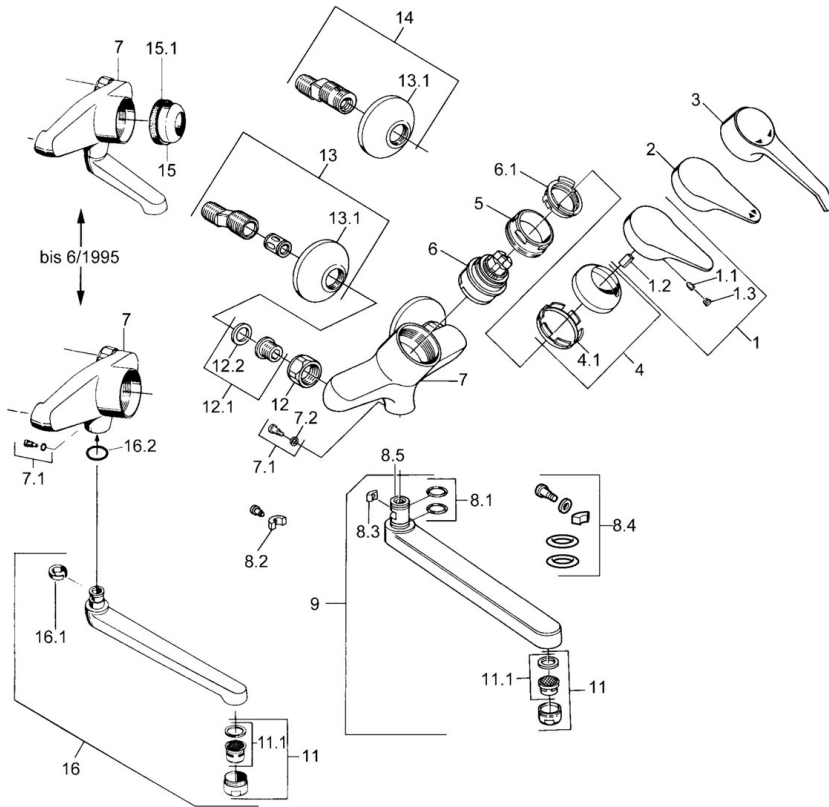

EAN: 4015474675742
static.hansa.com/01692206

- Küche
- Einhebelmischer
- Wandmontage
- Chrom
- Einhandbedienhebel/Griff, Hebel mit W+K-Kennzeichnung

Technische Daten

Technische Eigenschaften

Warmwasserversorgung	max. +80°C
Arbeitsdruck	0.5-10 bar
Werkstoff	Messing

Vorschriften

EN Standard	EN 817
-------------	---------------

Ersatzteile

SP01692102

	Name	Art.-Nr.
1	Hebel, (-2004)	59901882
1.1	Schraube, M5x8, SW2.5	59904755
1.2	Kunststoffadapter	59904778
1.3	Blindstopfen, hot/cold	59906705
3	Hebel	59901886
4	Abdeckkappe	59906563
4.1	Befestigungshülse	59906695
5	Ringschraube, M50x1, SW45	59904775
6	Kartusche, 4.8 eco	59904601
6.1	Warmwasser Begrenzer	59904759
7.1	Befestigungsschraube, M6x12, AF2.5	59904804
8.1	O-Ring, d 15x2.5	59910423
8.2	Schraube, M6x10, 2.5	59911435
8.2	Begrenzer	59910421
8.3	Begrenzer	59910422
8.4	Wartungsset	59912230
9	Auslauf, L=145	59911380
9	Auslauf, L=96	59910419
9	Auslauf, L=235	59910417
9	Auslauf, L=170	59911183
11	Luftsprudler, M24x1 STD HC A	59902366
11.1	Luftsprudler, M22/24 A	59902081
12	Anschlussmutter, G3/4, AF30	59902230
12.1	Sitz, G1/2, L, WAF10	59904618
12.2	Haltering, 23.9x15.2x2	59902689
13	S-Anschluss, G3/4xG1/2	59904793
13.1	Rosette	59904796
15	Abdeckkappe, (-1994) Ausgelaufen	59904756
15.1	Ring Ausgelaufen	59905365
16.1	Begrenzer Ausgelaufen	59904786
16.2	O-Ring, 20x2.5 Ausgelaufen	59904803