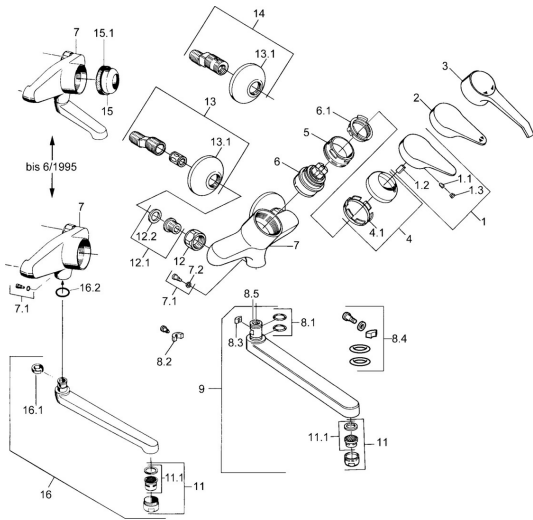

EAN: 4015474675742
static.hansa.com/01692206

- Küche
- Einhebelmischer
- Wandmontage
- Chrom
- Einhandbedienhebel/Griff, Hebel mit W+K-Kennzeichnung

Technische Daten

Technische Eigenschaften

Warmwasserversorgung	max. +80°C
Arbeitsdruck	0.5-10 bar
Werkstoff	Messing

Vorschriften

EN Standard	EN 817
-------------	---------------

Ersatzteile

SP01692102

	Name	Art.-Nr.
1	Hebel, (-2004)	59901882
1.1	Schraube, M5x8, SW2.5	59904755
1.2	Kunststoffadapter	59904778
1.3	Blindstopfen, hot/cold	59906705
3	Hebel	59901886
4	Abdeckkappe	59906563
4.1	Befestigungshülse	59906695
5	Ringschraube, M50x1, SW45	59904775
6	Kartusche, 4.8 eco	59904601
6.1	Warmwasser Begrenzer	59904759
7.1	Befestigungsschraube, M6x12, AF2.5	59904804
8.1	O-Ring, d 15x2.5	59910423
8.2	Schraube, M6x10, 2.5	59911435
8.2	Begrenzer	59910421
8.3	Begrenzer	59910422
8.4	Wartungsset	59912230
9	Auslauf, L=145	59911380
9	Auslauf, L=96	59910419
9	Auslauf, L=235	59910417
9	Auslauf, L=170	59911183
11	Luftsprudler, M24x1 STD HC A	59902366
11.1	Luftsprudler, M22/24 A	59902081
12	Anschlussmutter, G3/4, AF30	59902230
12.1	Sitz, G1/2, L, WAF10	59904618
12.2	Haltering, 23.9x15.2x2	59902689
13	S-Anschluss, G3/4xG1/2	59904793
13.1	Rosette	59904796
15	Abdeckkappe, (-1994) Ausgelaufen	59904756
15.1	Ring Ausgelaufen	59905365
16.1	Begrenzer Ausgelaufen	59904786
16.2	O-Ring, 20x2.5 Ausgelaufen	59904803