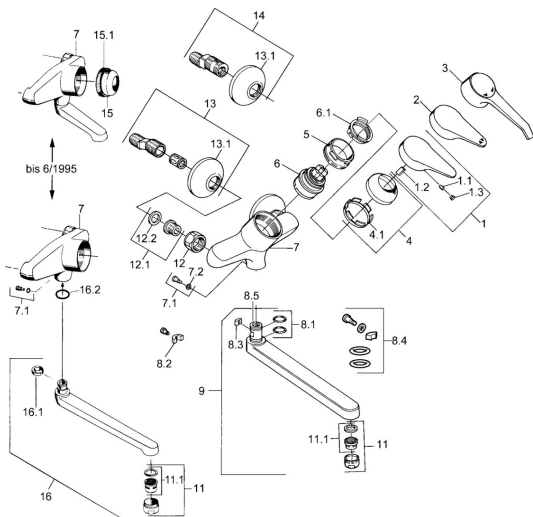

EAN: 4015474675742
static.hansa.com/01692206

- Kuchyně
- Jednopáková
- Montáž na zeď
- Chrom
- Jedna ovládací páka / rukojeť, Páka se symboly teplé a studené vody

Technické údaje

Technické vlastnosti

Zdroj teplé vody	max. +80°C
Pracovní tlak	0.5-10 bar
Materiál	Mosaz

Předpisy

Norma EN	EN 817
----------	---------------

Náhradní díly

SP01692102

	Název	Kód
1	Páka, (-2004)	59901882
1.1	Šroub, M5x8, SW2.5	59904755
1.2	Kluzné pouzdro (osazené)	59904778
1.3	Plug, hot/cold	59906705
3	Páka	59901886
4	Krytka	59906563
4.1	Upevňovací objímka	59906695
5	Oční šroub, M50x1, SW45	59904775
6	Kartuše, 4.8 eco	59904601
6.1	Hot water limiter	59904759
7.1	Upevňovací šroub, M6x12, AF2.5	59904804
8.1	O-kroužek, d 15x2.5	59910423
8.2	Šroub, M6x10, 2,5	59911435
8.2	Omezovač	59910421
8.3	Omezovač	59910422
8.4	Sada na údržbu	59912230
9	Výtokové rameno, L=145	59911380
9	Výtokové rameno, L=96	59910419
9	Výtokové rameno, L=235	59910417
9	Výtokové rameno, L=170	59911183
11	Aerator, M24x1 STD HC A	59902366
11.1	Aerator, M22/24 A	59902081
12	Připojovací matice, G3/4, AF30	59902230
12.1	Seat, G1/2, L, WAF10	59904618
12.2	Těsnící kroužek, 23.9x15.2x2	59902689
13	Excentrický, G3/4xG1/2	59904793
13.1	Kryt příruby	59904796
15	Krytka, (-1994) Ukončeno	59904756
15.1	Kroužek Ukončeno	59905365
16.1	Omezovač Ukončeno	59904786
16.2	O-kroužek, 20x2.5 Ukončeno	59904803