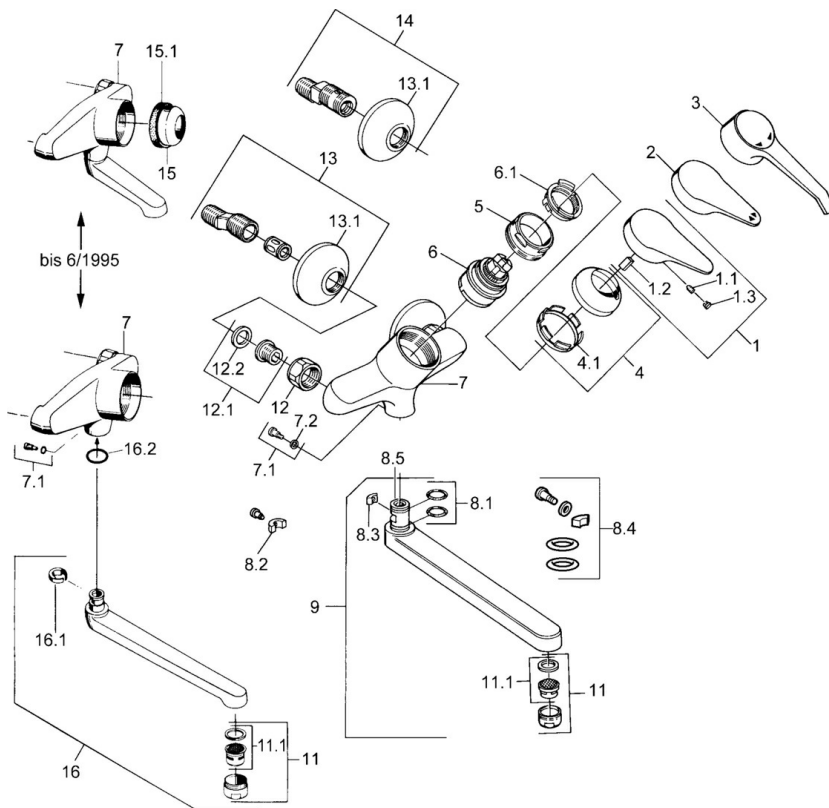

EAN: 4015474675742
static.hansa.com/01692206

- Kuchyně
- Jednopáková
- Montáž na zeď
- Chrom
- Jedna ovládací páka / rukojeť, Páka se symboly teplé a studené vody

Technické údaje

Technické vlastnosti

Zdroj teplé vody	max. +80°C
Pracovní tlak	0.5-10 bar
Materiál	Mosaz

Předpisy

Norma EN	EN 817
----------	---------------

Náhradní díly

SP01692102

	Název	Kód
1	Páka, (-2004)	59901882
1.1	Šroub, M5x8, SW2.5	59904755
1.2	Kluzné pouzdro (osazené)	59904778
1.3	Plug, hot/cold	59906705
3	Páka	59901886
4	Krytka	59906563
4.1	Upevňovací objímka	59906695
5	Oční šroub, M50x1, SW45	59904775
6	Kartuše, 4.8 eco	59904601
6.1	Hot water limiter	59904759
7.1	Upevňovací šroub, M6x12, AF2.5	59904804
8.1	O-kroužek, d 15x2.5	59910423
8.2	Šroub, M6x10, 2,5	59911435
8.2	Omezovač	59910421
8.3	Omezovač	59910422
8.4	Sada na údržbu	59912230
9	Výtokové rameno, L=145	59911380
9	Výtokové rameno, L=96	59910419
9	Výtokové rameno, L=235	59910417
9	Výtokové rameno, L=170	59911183
11	Aerator, M24x1 STD HC A	59902366
11.1	Aerator, M22/24 A	59902081
12	Připojovací matice, G3/4, AF30	59902230
12.1	Seat, G1/2, L, WAF10	59904618
12.2	Těsnící kroužek, 23.9x15.2x2	59902689
13	Excentrický, G3/4xG1/2	59904793
13.1	Kryt příruby	59904796
15	Krytka, (-1994) Ukončeno	59904756
15.1	Kroužek Ukončeno	59905365
16.1	Omezovač Ukončeno	59904786
16.2	O-kroužek, 20x2.5 Ukončeno	59904803