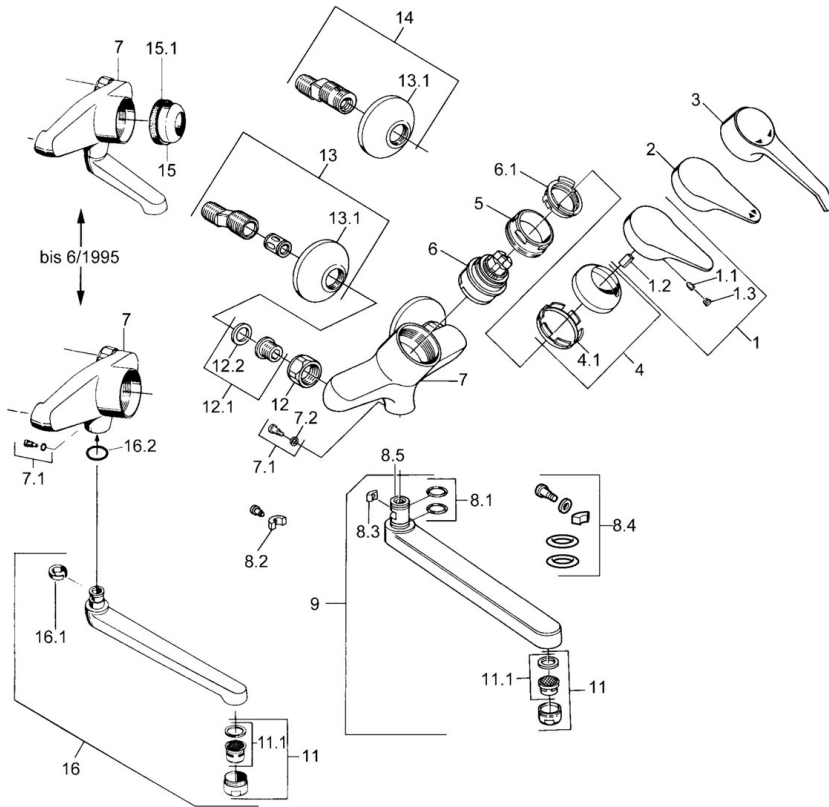

EAN: 4015474676046
static.hansa.com/01692203

- Keuken
- Eengreeps
- Wandmontage
- Chroom
- Eengreeps bediend, Hendel met warm-koud-aanduiding

Technische gegevens

Technische eigenschappen

Warmwatertoevoer	max. +80°C
Werkdruk	0.5-10 bar
Materiaal	brass

Voorschriften

EN-norm	EN 817
---------	---------------

Reserveonderdelen

SP01692102

	Naam	Code
1	Hendel, (-2004) Chroom	59901882
1.1	Schroef, M5x8, SW2.5	59904755
1.2	Joint klassiek uitloop	59904778
1.3	Plug, hot/cold	59906705
3	Hendel	59901886
4	Kap Chroom	59906563
4.1	Vaststelling van de mouw	59906695
5	Schroef, M50x1, SW45	59904775
6	Binnenwerk, 4.8 eco	59904601
6.1	Hot water limiter	59904759
7.1	Bevestigingsschroeven, M6x12, AF2.5	59904804
8.1	O-ring, d 15x2.5	59910423
8.2	Schroef, M6x10, 2,5	59911435
8.2	Temperatuurbegrenzer	59910421
8.3	Temperatuurbegrenzer	59910422
8.4	Onderhoud set	59912230
9	Uitloop, L=145 Chroom	59911380
9	Uitloop, L=96 Chroom	59910419
9	Uitloop, L=235 Chroom	59910417
9	Uitloop, L=170 Chroom	59911183
11	Mousseur, M24x1 STD HC A Chroom	59902366
11.1	Mousseur, M22/24 A	59902081
12	Aansluiting moer, G3/4, AF30	59902230
12.1	Zetel, G1/2, L, WAF10	59904618
12.2	Borgring, 23.9x15.2x2	59902689
13	Excentrieke, G3/4xG1/2 Chroom	59904793
13.1	Afdekscherm Chroom	59904796
15	Kap, (-1994) Chroom Stopgezet	59904756
15.1	Ring Stopgezet	59905365
16.1	Temperatuurbegrenzer Stopgezet	59904786
16.2	O-ring, 20x2.5 Stopgezet	59904803