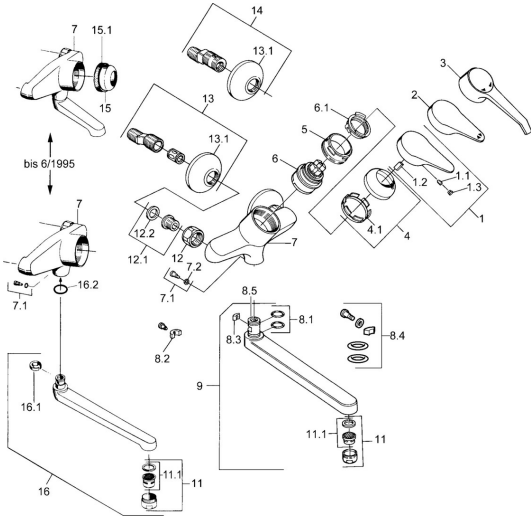

EAN: 4015474676046
static.hansa.com/01692203

- Keuken
- Eengreeps
- Wandmontage
- Chroom
- Eengreeps bediend, Hendel met warm-koud-aanduiding

Technische gegevens

Technische eigenschappen

Warmwatertoevoer	max. +80°C
Werkdruk	0.5-10 bar
Materiaal	brass

Voorschriften

EN-norm	EN 817
---------	---------------

Reserveonderdelen

SP01692102

	Naam	Code
1	Hendel, (-2004) Chroom	59901882
1.1	Schroef, M5x8, SW2.5	59904755
1.2	Joint klassiek uitloop	59904778
1.3	Plug, hot/cold	59906705
3	Hendel	59901886
4	Kap Chroom	59906563
4.1	Vaststelling van de mouw	59906695
5	Schroef, M50x1, SW45	59904775
6	Binnenwerk, 4.8 eco	59904601
6.1	Hot water limiter	59904759
7.1	Bevestigingsschroeven, M6x12, AF2.5	59904804
8.1	O-ring, d 15x2.5	59910423
8.2	Schroef, M6x10, 2,5	59911435
8.2	Temperatuurbegrenzer	59910421
8.3	Temperatuurbegrenzer	59910422
8.4	Onderhoud set	59912230
9	Uitloop, L=145 Chroom	59911380
9	Uitloop, L=96 Chroom	59910419
9	Uitloop, L=235 Chroom	59910417
9	Uitloop, L=170 Chroom	59911183
11	Mousseur, M24x1 STD HC A Chroom	59902366
11.1	Mousseur, M22/24 A	59902081
12	Aansluiting moer, G3/4, AF30	59902230
12.1	Zetel, G1/2, L, WAF10	59904618
12.2	Borgring, 23.9x15.2x2	59902689
13	Excentrieke, G3/4xG1/2 Chroom	59904793
13.1	Afdekscherm Chroom	59904796
15	Kap, (-1994) Chroom Stopgezet	59904756
15.1	Ring Stopgezet	59905365
16.1	Temperatuurbegrenzer Stopgezet	59904786
16.2	O-ring, 20x2.5 Stopgezet	59904803