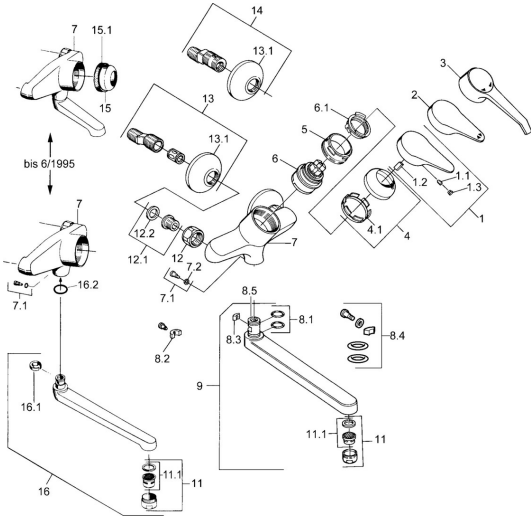

EAN: 4015474676046
static.hansa.com/01692203

- Küche
- Einhebelmischer
- Wandmontage
- Chrom
- Einhandbedienhebel/Griff, Hebel mit W+K-Kennzeichnung

Technische Daten

Technische Eigenschaften

Warmwasserversorgung	max. +80°C
Arbeitsdruck	0.5-10 bar
Werkstoff	Messing

Vorschriften

EN Standard	EN 817
-------------	---------------

Ersatzteile

SP01692102

	Name	Art.-Nr.
1	Hebel, (-2004)	59901882
1.1	Schraube, M5x8, SW2.5	59904755
1.2	Kunststoffadapter	59904778
1.3	Blindstopfen, hot/cold	59906705
3	Hebel	59901886
4	Abdeckkappe	59906563
4.1	Befestigungshülse	59906695
5	Ringschraube, M50x1, SW45	59904775
6	Kartusche, 4.8 eco	59904601
6.1	Warmwasser Begrenzer	59904759
7.1	Befestigungsschraube, M6x12, AF2.5	59904804
8.1	O-Ring, d 15x2.5	59910423
8.2	Schraube, M6x10, 2.5	59911435
8.2	Begrenzer	59910421
8.3	Begrenzer	59910422
8.4	Wartungsset	59912230
9	Auslauf, L=145	59911380
9	Auslauf, L=96	59910419
9	Auslauf, L=235	59910417
9	Auslauf, L=170	59911183
11	Luftsprudler, M24x1 STD HC A	59902366
11.1	Luftsprudler, M22/24 A	59902081
12	Anschlussmutter, G3/4, AF30	59902230
12.1	Sitz, G1/2, L, WAF10	59904618
12.2	Haltering, 23.9x15.2x2	59902689
13	S-Anschluss, G3/4xG1/2	59904793
13.1	Rosette	59904796
15	Abdeckkappe, (-1994) Ausgelaufen	59904756
15.1	Ring Ausgelaufen	59905365
16.1	Begrenzer Ausgelaufen	59904786
16.2	O-Ring, 20x2.5 Ausgelaufen	59904803