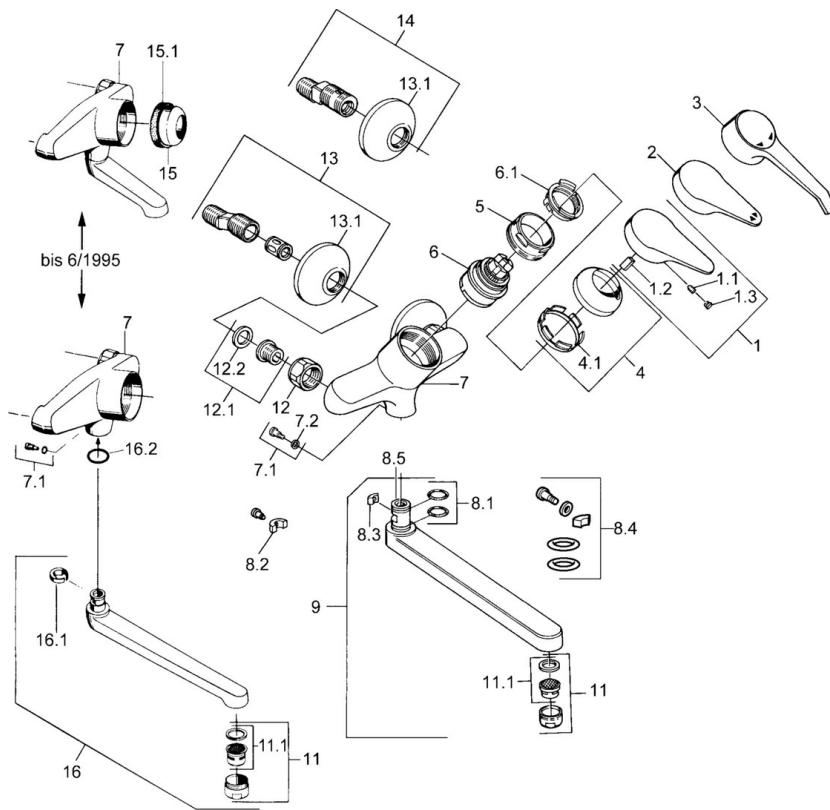

EAN: 4015474676046
static.hansa.com/01692203

- Küche
- Einhebelmischer
- Wandmontage
- Chrom
- Einhandbedienhebel/Griff, Hebel mit W+K-Kennzeichnung

Technische Daten

Technische Eigenschaften

Warmwasserversorgung	max. +80°C
Arbeitsdruck	0.5-10 bar
Werkstoff	Messing

Vorschriften

EN Standard	EN 817
-------------	---------------

Ersatzteile

SP01692102

	Name	Art.-Nr.
1	Hebel, (-2004)	59901882
1.1	Schraube, M5x8, SW2.5	59904755
1.2	Kunststoffadapter	59904778
1.3	Blindstopfen, hot/cold	59906705
3	Hebel	59901886
4	Abdeckkappe	59906563
4.1	Befestigungshülse	59906695
5	Ringschraube, M50x1, SW45	59904775
6	Kartusche, 4.8 eco	59904601
6.1	Warmwasser Begrenzer	59904759
7.1	Befestigungsschraube, M6x12, AF2.5	59904804
8.1	O-Ring, d 15x2.5	59910423
8.2	Schraube, M6x10, 2.5	59911435
8.2	Begrenzer	59910421
8.3	Begrenzer	59910422
8.4	Wartungsset	59912230
9	Auslauf, L=145	59911380
9	Auslauf, L=96	59910419
9	Auslauf, L=235	59910417
9	Auslauf, L=170	59911183
11	Luftsprudler, M24x1 STD HC A	59902366
11.1	Luftsprudler, M22/24 A	59902081
12	Anschlussmutter, G3/4, AF30	59902230
12.1	Sitz, G1/2, L, WAF10	59904618
12.2	Haltering, 23.9x15.2x2	59902689
13	S-Anschluss, G3/4xG1/2	59904793
13.1	Rosette	59904796
15	Abdeckkappe, (-1994) Ausgelaufen	59904756
15.1	Ring Ausgelaufen	59905365
16.1	Begrenzer Ausgelaufen	59904786
16.2	O-Ring, 20x2.5 Ausgelaufen	59904803