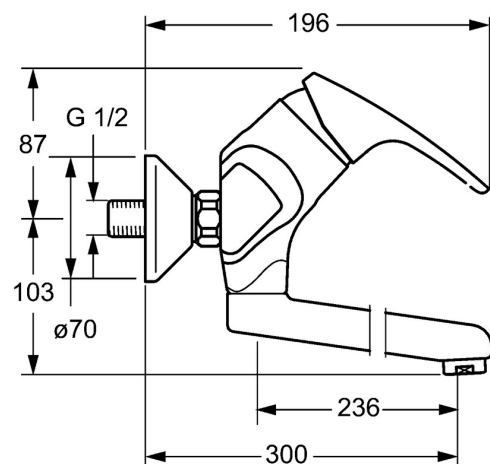

EAN: 4015474271357
static.hansa.com/01692183

- Cuisine
- Monocommande
- Montage mural
- Chrome
- Bec pivotant, Bec coulé
- Brise jet laminaire - sans adjonction d'air
- Levier avec symbole C+F, Levier monocommande
- Limiteur de température et de débit, Limiteur de température ajustable
- Eco cartouche céramique de \varnothing 48 mm pour contrôle de température et de débit
- Raccords excentriques, Silencieux
- Corps en laiton DZR

Caractéristiques techniques

Caractéristiques de débit

Eco-débit à 3 bar	6.0 l/min
Débit à 3 bar	12.0 l/min

Caractéristiques techniques

Taille DN (diamètre nominal)	DN15
Alimentation en eau chaude	max. +80°C
Pression de service	0.5-10 bar
Largeur d'installation	150 ± 15 mm
Saillie	300 mm
Dispositif de protection (EN1717)	AA
Matériau	brass

Règlementations

Norme EN	EN 817
Classe acoustique	I (ISO 3822)

Certificats et normes

KIWA	K6116/08
ABP	PA-IX 10132/IA
Déclaration de conformité	DoC

Pièces de rechange

SP01692183

	Nom	Code
1	Levier, L=93 mm	01880083
1.1	Vis, M5x8, SW2.5	59904755
1.2	Kit de joints pour bec	59904778
1.3	Capuchon Gris	59912112
2	Chape	59912638
3	Vis Loop, M50x1, SW45	59904775
3.1	Joint, d 43x2.5	59911166
4	Cartouche, 4.8 eco	59904601
4.1	Hot water limiter	59904759
5.1	Vis, M6x12, AF2.5	59904804
8.1	Joint, d 15x2.5	59910423
8.2	Limiteur	59910421
8.2	Vis, M6x10, 2,5	59911435
8.3	Limiteur	59910422
8.4	Ensemble d'entretien	59912230
8.5	Emptying valve	59912483
10	Bec, L=235	59910417
10	Bec, L=96	59910419
10	Bec, L=170	59911183
10	Bec, L=145	59911380
10	Bec, L=96 (2019-)	59914765
10	Bec, L=170 (2019-)	59914766
10	Bec, L=235 (2019-)	59914767
11	Aérateur, M24x1 STD PL HC A Laminar (2013-)	59914054
12	Écrou de connexion, G3/4, AF30	59902230
12.1	Connecteur	59913400
12.2	Joint, 23.9x15.2x2	59902689
13	Excentrique, G3/4xG1/2	59904793
13.1	Rosaces	59904796
13.2	Silencieux	59904792
13.3	Connecteur excentrique, G3/4xG1/2, DN15	59910254