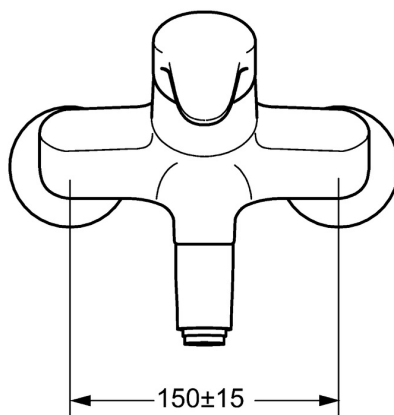

EAN: 4015474271357
static.hansa.com/01692183

- Cuisine
- Monocommande
- Montage mural
- Chrome
- Bec pivotant, Bec coulé
- Brise jet laminaire - sans adjonction d'air
- Levier avec symbole C+F, Levier monocommande
- Limiteur de température et de débit, Limiteur de température ajustable
- Eco cartouche céramique de \varnothing 48 mm pour contrôle de température et de débit
- Raccords excentriques, Silencieux
- Corps en laiton DZR

Caractéristiques techniques

Caractéristiques de débit

Eco-débit à 3 bar	6.0 l/min
Débit à 3 bar	12.0 l/min

Caractéristiques techniques

Taille DN (diamètre nominal)	DN15
Alimentation en eau chaude	max. +80°C
Pression de service	0.5-10 bar
Largeur d'installation	150 ± 15 mm
Saillie	300 mm
Dispositif de protection (EN1717)	AA
Matériau	brass

Règlementations

Norme EN	EN 817
Classe acoustique	I (ISO 3822)

Certificats et normes

KIWA	K6116/08
ABP	PA-IX 10132/IA
Déclaration de conformité	DoC

Pièces de rechange

SP01692183

	Nom	Code
1	Levier, L=93 mm	01880083
1.1	Vis, M5x8, SW2.5	59904755
1.2	Kit de joints pour bec	59904778
1.3	Capuchon Gris	59912112
2	Chape	59912638
3	Vis Loop, M50x1, SW45	59904775
3.1	Joint, d 43x2.5	59911166
4	Cartouche, 4.8 eco	59904601
4.1	Hot water limiter	59904759
5.1	Vis, M6x12, AF2.5	59904804
8.1	Joint, d 15x2.5	59910423
8.2	Limiteur	59910421
8.2	Vis, M6x10, 2,5	59911435
8.3	Limiteur	59910422
8.4	Ensemble d'entretien	59912230
8.5	Emptying valve	59912483
10	Bec, L=235	59910417
10	Bec, L=96	59910419
10	Bec, L=170	59911183
10	Bec, L=145	59911380
10	Bec, L=96 (2019-)	59914765
10	Bec, L=170 (2019-)	59914766
10	Bec, L=235 (2019-)	59914767
11	Aérateur, M24x1 STD PL HC A Laminar (2013-)	59914054
12	Écrou de connexion, G3/4, AF30	59902230
12.1	Connecteur	59913400
12.2	Joint, 23.9x15.2x2	59902689
13	Excentrique, G3/4xG1/2	59904793
13.1	Rosaces	59904796
13.2	Silencieux	59904792
13.3	Connecteur excentrique, G3/4xG1/2, DN15	59910254