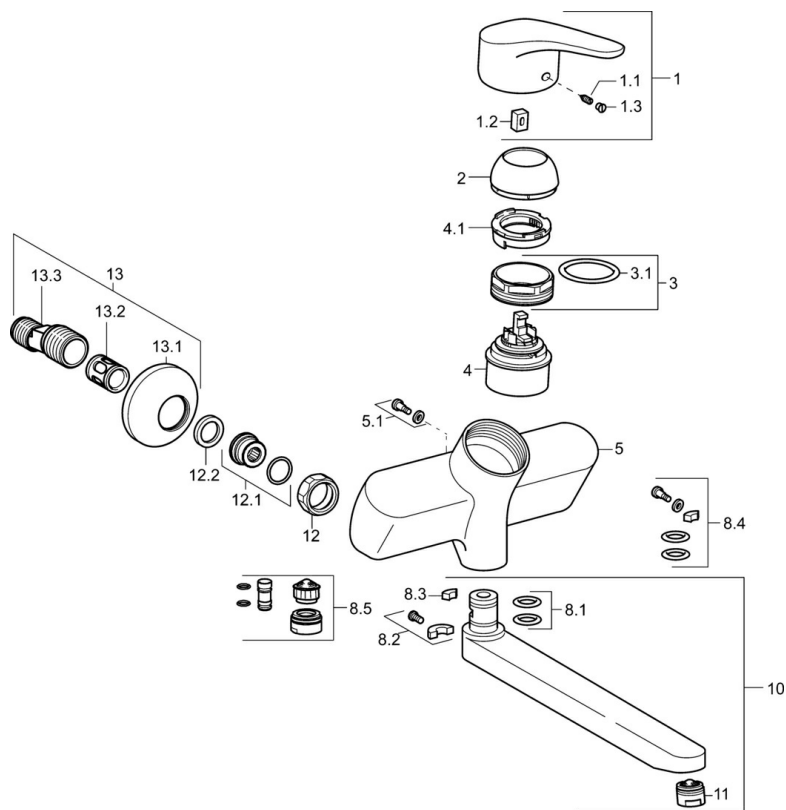

EAN: 4015474271357
static.hansa.com/01692183

- Cuisine
- Monocommande
- Montage mural
- Chrome
- Bec pivotant, Bec coulé
- Brise jet laminaire - sans adjonction d'air
- Levier avec symbole C+F, Levier monocommande
- Limiteur de température et de débit, Limiteur de température ajustable
- Eco cartouche céramique de \varnothing 48 mm pour contrôle de température et de débit
- Raccords excentriques, Silencieux
- Corps en laiton DZR

Caractéristiques techniques

Caractéristiques de débit

Eco-débit à 3 bar	6.0 l/min
Débit à 3 bar	12.0 l/min

Caractéristiques techniques

Taille DN (diamètre nominal)	DN15
Alimentation en eau chaude	max. +80°C
Pression de service	0.5-10 bar
Largeur d'installation	150 ± 15 mm
Saillie	300 mm
Dispositif de protection (EN1717)	AA
Matériau	brass

Règlementations

Norme EN	EN 817
Classe acoustique	I (ISO 3822)

Certificats et normes

KIWA	K6116/08
ABP	PA-IX 10132/IA
Déclaration de conformité	DoC

Pièces de rechange

SP01692183

	Nom	Code
1	Levier, L=93 mm	01880083
1.1	Vis, M5x8, SW2.5	59904755
1.2	Kit de joints pour bec	59904778
1.3	Capuchon Gris	59912112
2	Chape	59912638
3	Vis Loop, M50x1, SW45	59904775
3.1	Joint, d 43x2.5	59911166
4	Cartouche, 4.8 eco	59904601
4.1	Hot water limiter	59904759
5.1	Vis, M6x12, AF2.5	59904804
8.1	Joint, d 15x2.5	59910423
8.2	Limiteur	59910421
8.2	Vis, M6x10, 2,5	59911435
8.3	Limiteur	59910422
8.4	Ensemble d'entretien	59912230
8.5	Emptying valve	59912483
10	Bec, L=235	59910417
10	Bec, L=96	59910419
10	Bec, L=170	59911183
10	Bec, L=145	59911380
10	Bec, L=96 (2019-)	59914765
10	Bec, L=170 (2019-)	59914766
10	Bec, L=235 (2019-)	59914767
11	Aérateur, M24x1 STD PL HC A Laminar (2013-)	59914054
12	Écrou de connexion, G3/4, AF30	59902230
12.1	Connecteur	59913400
12.2	Joint, 23.9x15.2x2	59902689
13	Excentrique, G3/4xG1/2	59904793
13.1	Rosaces	59904796
13.2	Silencieux	59904792
13.3	Connecteur excentrique, G3/4xG1/2, DN15	59910254