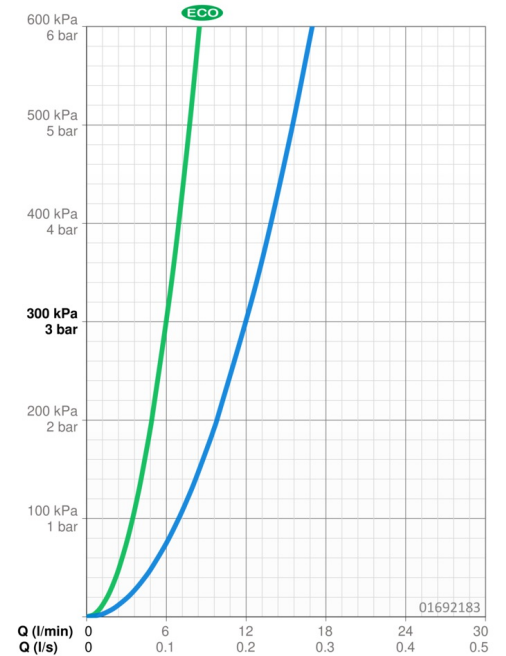

Caractéristiques techniques

Caractéristiques de débit

Eco-débit à 3 bar	6.0 l/min
Débit à 3 bar	12.0 l/min

Caractéristiques techniques

Taille DN (diamètre nominal)	DN15
Alimentation en eau chaude	max. +80°C
Pression de service	0.5-10 bar
Largeur d'installation	150 ± 15 mm
Saillie	300 mm
Dispositif de protection (EN1717)	AA
Matériau	brass

Règlementations

Norme EN	EN 817
Classe acoustique	I (ISO 3822)

Certificats et normes

KIWA	K6116/08
ABP	PA-IX 10132/IA
Déclaration de conformité	DoC