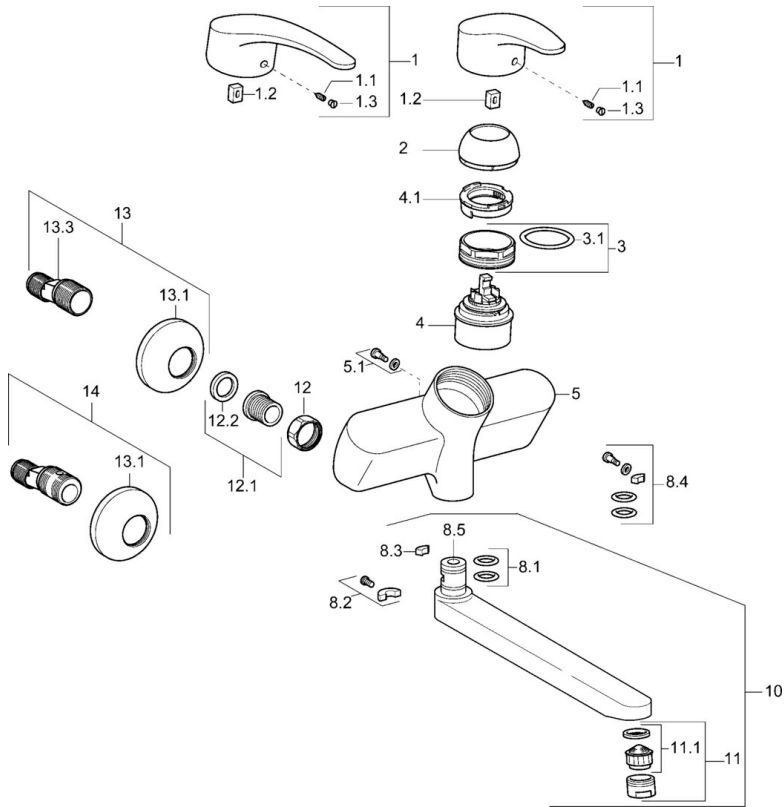

EAN: 4015474080164
static.hansa.com/01692173

- Keuken
- Eengreeps
- Wandmontage
- Chroom
- CASCADE® mousseur
- Eengreeps bediend, Hendel met warm-koud-aanduiding
- Temperatuurbegrenzer, Temperatuurbegrenzer (achteraf instelbaar)
- \varnothing 48 mm keramisch Eco binnenwerk voor debiet en temperatuur instelling
- Geluidsdemper(s)
- Oppervlakte met watercontact zonder nikkelcoating

Technische gegevens

Technische eigenschappen

Warmwatertoevoer	max. +80°C
Werkdruk	0.5-10 bar
Projection	300 mm
Terugstroom beveiliging (EN1717)	AA
Materiaal	brass

Voorschriften

EN-norm	EN 817
---------	---------------

Reserveonderdelen

SP01692173

	Naam	Code
1	Lange hendel, L=138 Chroom	01880076
1	Hendel, L=87 mm	59914195
1.1	Schroef, M5x8, SW2.5	59904755
1.2	Joint klassiek uitloop	59904778
1.3	Sierdop Grijs	59912112
2	Kap Chroom	59912638
3	Schroef, M50x1, SW45	59904775
3.1	O-ring, d 43x2.5	59911166
4	Binnenwerk, 4.8 eco	59904601
4.1	Hot water limiter	59904759
5.1	Bevestigingsschroeven, M6x12, AF2.5	59904804
8.1	O-ring, d 15x2.5	59910423
8.2	Temperatuurbegrenzer	59910421
8.2	Schroef, M6x10, 2,5	59911435
8.3	Temperatuurbegrenzer	59910422
8.4	Onderhoud set	59912230
8.5	Emptying valve	59912483
10	Uitloop, L=235 Chroom	59910417
10	Uitloop, L=96 Chroom	59910419
10	Uitloop, L=170 Chroom	59911183
10	Uitloop, L=145 Chroom	59911380
10	Uitloop, L=96 (2019-) Chroom	59914765
10	Uitloop, L=170 (2019-) Chroom	59914766
10	Uitloop, L=235 (2019-) Chroom	59914767
11	Mousseur, M24x1 Z Chroom	59906826
11	Mousseur, M24x1 STD PL HC A Laminar (2013-) Chroom	59914054
12	Aansluiting moer, G3/4, AF30	59902230
12.1	Zetel, G1/2, L, WAF10	59904618
12.2	Borgring, 23.9x15.2x2	59902689
13	Excentrieke, G3/4xG1/2 Chroom	59904793
13.1	Afdekplaat Chroom	59904796
13.3	Excentrieke aansluiting, G3/4xG1/2, DN15	59910254
14	Afsluitb. Eccent. Koppel.+rosace., G1/2xG3/4 Chroom	59902034