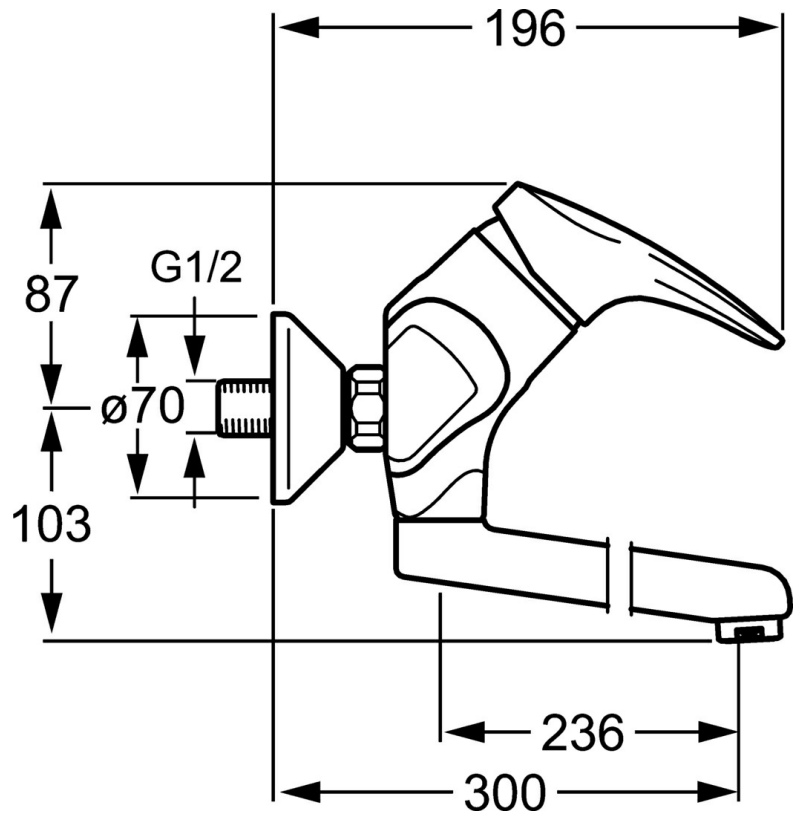

EAN: 4015474080164
static.hansa.com/01692173

- Keuken
- Eengreeps
- Wandmontage
- Chroom
- CASCADE® mousseur
- Eengreeps bediend, Hendel met warm-koud-aanduiding
- Temperatuurbegrenzer, Temperatuurbegrenzer (achteraf instelbaar)
- \varnothing 48 mm keramisch Eco binnenwerk voor debiet en temperatuur instelling
- Geluidsdemper(s)
- Oppervlakte met watercontact zonder nikkelcoating

Technische gegevens

Technische eigenschappen

Warmwatertoevoer	max. +80°C
Werkdruk	0.5-10 bar
Projection	300 mm
Terugstroom beveiliging (EN1717)	AA
Materiaal	brass

Voorschriften

EN-norm	EN 817
---------	---------------

Reserveonderdelen

SP01692173

	Naam	Code
1	Lange hendel, L=138 Chroom	01880076
1	Hendel, L=87 mm	59914195
1.1	Schroef, M5x8, SW2.5	59904755
1.2	Joint klassiek uitloop	59904778
1.3	Sierdop Grijs	59912112
2	Kap Chroom	59912638
3	Schroef, M50x1, SW45	59904775
3.1	O-ring, d 43x2.5	59911166
4	Binnenwerk, 4.8 eco	59904601
4.1	Hot water limiter	59904759
5.1	Bevestigingsschroeven, M6x12, AF2.5	59904804
8.1	O-ring, d 15x2.5	59910423
8.2	Temperatuurbegrenzer	59910421
8.2	Schroef, M6x10, 2,5	59911435
8.3	Temperatuurbegrenzer	59910422
8.4	Onderhoud set	59912230
8.5	Emptying valve	59912483
10	Uitloop, L=235 Chroom	59910417
10	Uitloop, L=96 Chroom	59910419
10	Uitloop, L=170 Chroom	59911183
10	Uitloop, L=145 Chroom	59911380
10	Uitloop, L=96 (2019-) Chroom	59914765
10	Uitloop, L=170 (2019-) Chroom	59914766
10	Uitloop, L=235 (2019-) Chroom	59914767
11	Mousseur, M24x1 Z Chroom	59906826
11	Mousseur, M24x1 STD PL HC A Laminar (2013-) Chroom	59914054
12	Aansluiting moer, G3/4, AF30	59902230
12.1	Zetel, G1/2, L, WAF10	59904618
12.2	Borgring, 23.9x15.2x2	59902689
13	Excentrieke, G3/4xG1/2 Chroom	59904793
13.1	Afdekplaat Chroom	59904796
13.3	Excentrieke aansluiting, G3/4xG1/2, DN15	59910254
14	Afsluitb. Eccent. Koppel.+rosace., G1/2xG3/4 Chroom	59902034