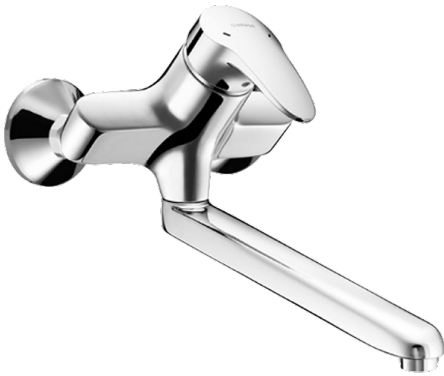

EAN: 4015474080164
static.hansa.com/01692173

- Keuken
- Eengreeps
- Wandmontage
- Chroom
- CASCADE® mousseur
- Eengreeps bediend, Hendel met warm-koud-aanduiding
- Temperatuurbegrenzer, Temperatuurbegrenzer (achteraf instelbaar)
- \varnothing 48 mm keramisch Eco binnenwerk voor debiet en temperatuur instelling
- Geluidsdemper(s)
- Oppervlakte met watercontact zonder nikkelcoating

Technische gegevens

Technische eigenschappen

Warmwatertoevoer	max. +80°C
Werkdruk	0.5-10 bar
Projection	300 mm
Terugstroom beveiliging (EN1717)	AA
Materiaal	brass

Voorschriften

EN-norm	EN 817
---------	---------------

Reserveonderdelen

SP01692173

	Naam	Code
1	Lange hendel, L=138 Chroom	01880076
1	Hendel, L=87 mm	59914195
1.1	Schroef, M5x8, SW2.5	59904755
1.2	Joint klassiek uitloop	59904778
1.3	Sierdop Grijs	59912112
2	Kap Chroom	59912638
3	Schroef, M50x1, SW45	59904775
3.1	O-ring, d 43x2.5	59911166
4	Binnenwerk, 4.8 eco	59904601
4.1	Hot water limiter	59904759
5.1	Bevestigingsschroeven, M6x12, AF2.5	59904804
8.1	O-ring, d 15x2.5	59910423
8.2	Temperatuurbegrenzer	59910421
8.2	Schroef, M6x10, 2,5	59911435
8.3	Temperatuurbegrenzer	59910422
8.4	Onderhoud set	59912230
8.5	Emptying valve	59912483
10	Uitloop, L=235 Chroom	59910417
10	Uitloop, L=96 Chroom	59910419
10	Uitloop, L=170 Chroom	59911183
10	Uitloop, L=145 Chroom	59911380
10	Uitloop, L=96 (2019-) Chroom	59914765
10	Uitloop, L=170 (2019-) Chroom	59914766
10	Uitloop, L=235 (2019-) Chroom	59914767
11	Mousseur, M24x1 Z Chroom	59906826
11	Mousseur, M24x1 STD PL HC A Laminar (2013-) Chroom	59914054
12	Aansluiting moer, G3/4, AF30	59902230
12.1	Zetel, G1/2, L, WAF10	59904618
12.2	Borgring, 23.9x15.2x2	59902689
13	Excentrieke, G3/4xG1/2 Chroom	59904793
13.1	Afdekplaat Chroom	59904796
13.3	Excentrieke aansluiting, G3/4xG1/2, DN15	59910254
14	Afsluitb. Eccent. Koppel.+rosace., G1/2xG3/4 Chroom	59902034