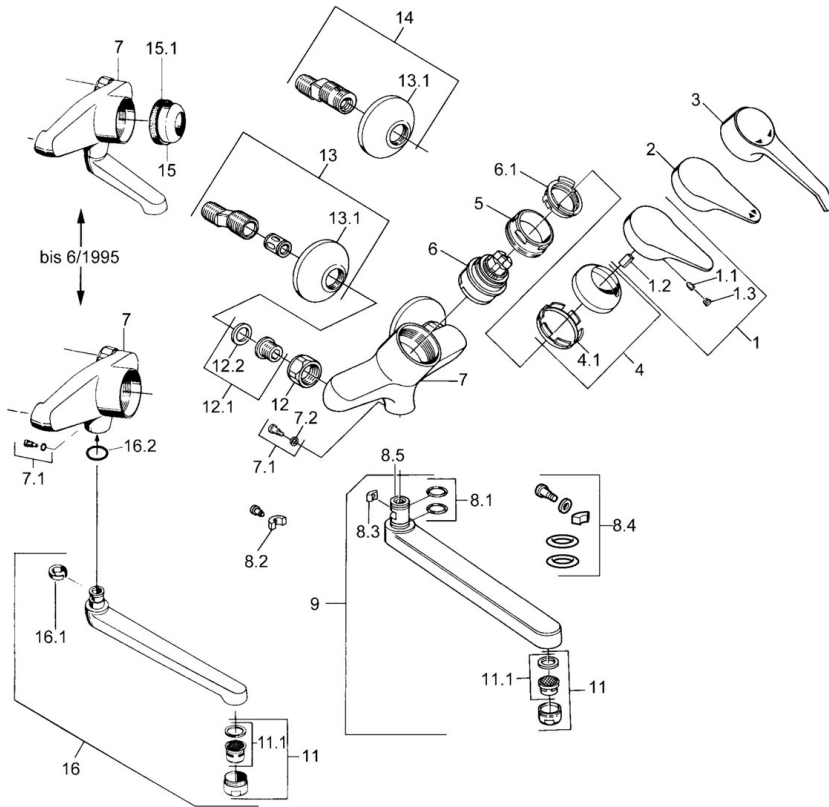

EAN: 4015474675735
static.hansa.com/01692106

- Cucina
- Cromo
- Monocomando
- Leva/Manopola monocomando, Leva con simbolo F+C
- Montaggio a parete

Dati tecnici

Caratteristiche tecniche

Fornitura di acqua calda	max. +80°C
Pressione di esercizio	0.5-10 bar
Materiale	Ottone

Norme

Standard EN	EN 817
-------------	---------------

Parti di ricambio

SP01692102

	Nome	Codice
1	Leva, (-2004) Cromo	59901882
1.1	Screw, M5x8, SW2.5	59904755
1.2	Adattatore	59904778
1.3	Tappo, hot/cold	59906705
3	Leva	59901886
4	Cappuccio Cromo	59906563
4.1	Manicotto di fissaggio	59906695
5	Vite eye, M50x1, SW45	59904775
6	Cartuccia, 4.8 eco	59904601
6.1	Hot water limiter	59904759
7.1	Viti di fissaggio, M6x12, AF2.5	59904804
8.1	O-ring, d 15x2.5	59910423
8.2	Screw, M6x10, 2,5	59911435
8.2	Pezzi di bloccaggio	59910421
8.3	Pezzi di bloccaggio	59910422
8.4	Set di manutenzione	59912230
9	Bocca, L=145 Cromo	59911380
9	Bocca, L=96 Cromo	59910419
9	Bocca, L=235 Cromo	59910417
9	Bocca, L=170 Cromo	59911183
11	Areatore, M24x1 STD HC A Cromo	59902366
11.1	Areatore, M22/24 A	59902081
12	Dado di collegamento, G3/4, AF30	59902230
12.1	Seat, G1/2, L, WAF10	59904618
12.2	Anello di tenuta, 23.9x15.2x2	59902689
13	Eccentrico, G3/4xG1/2 Cromo	59904793
13.1	Piastra Cromo	59904796
15	Cappuccio, (-1994) Cromo Fuori produzione	59904756
15.1	Anello Fuori produzione	59905365
16.1	Pezzi di bloccaggio Fuori produzione	59904786
16.2	O-ring, 20x2.5 Fuori produzione	59904803