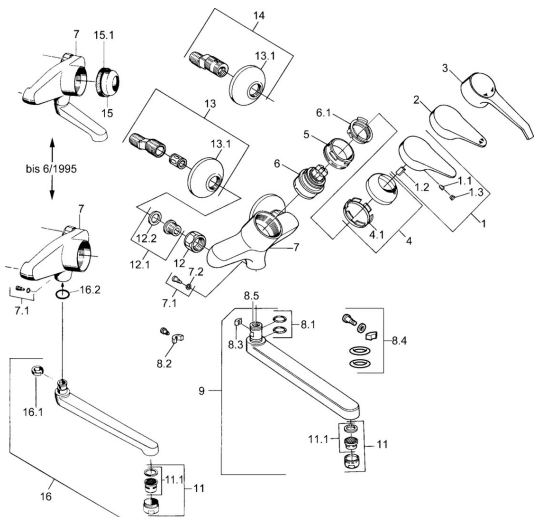

EAN: 4015474675735
static.hansa.com/01692106

- Cucina
- Cromo
- Monocomando
- Leva/Manopola monocomando, Leva con simbolo F+C
- Montaggio a parete

Dati tecnici

Caratteristiche tecniche

Fornitura di acqua calda	max. +80°C
Pressione di esercizio	0.5-10 bar
Materiale	Ottone

Norme

Standard EN	EN 817
-------------	---------------

Parti di ricambio

SP01692102

	Nome	Codice
1	Leva, (-2004) Cromo	59901882
1.1	Screw, M5x8, SW2.5	59904755
1.2	Adattatore	59904778
1.3	Tappo, hot/cold	59906705
3	Leva	59901886
4	Cappuccio Cromo	59906563
4.1	Manicotto di fissaggio	59906695
5	Vite eye, M50x1, SW45	59904775
6	Cartuccia, 4.8 eco	59904601
6.1	Hot water limiter	59904759
7.1	Viti di fissaggio, M6x12, AF2.5	59904804
8.1	O-ring, d 15x2.5	59910423
8.2	Screw, M6x10, 2,5	59911435
8.2	Pezzi di bloccaggio	59910421
8.3	Pezzi di bloccaggio	59910422
8.4	Set di manutenzione	59912230
9	Bocca, L=145 Cromo	59911380
9	Bocca, L=96 Cromo	59910419
9	Bocca, L=235 Cromo	59910417
9	Bocca, L=170 Cromo	59911183
11	Areatore, M24x1 STD HC A Cromo	59902366
11.1	Areatore, M22/24 A	59902081
12	Dado di collegamento, G3/4, AF30	59902230
12.1	Seat, G1/2, L, WAF10	59904618
12.2	Anello di tenuta, 23.9x15.2x2	59902689
13	Eccentrico, G3/4xG1/2 Cromo	59904793
13.1	Piastra Cromo	59904796
15	Cappuccio, (-1994) Cromo Fuori produzione	59904756
15.1	Anello Fuori produzione	59905365
16.1	Pezzi di bloccaggio Fuori produzione	59904786
16.2	O-ring, 20x2.5 Fuori produzione	59904803