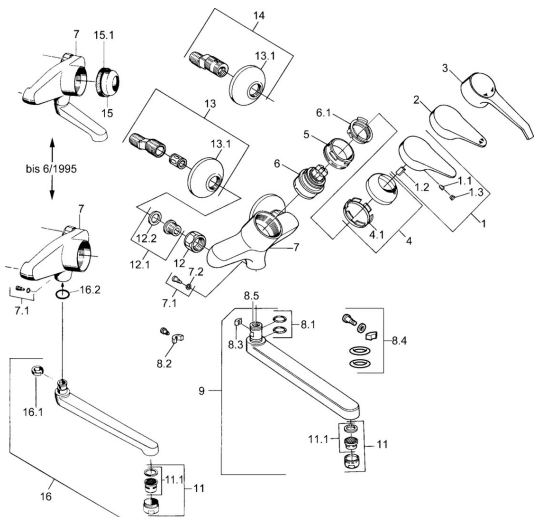

EAN: 4015474559516
static.hansa.com/01692103

- Kuchyňa
- Jednopáková
- Nástenná montáž
- Chróm
- Jedna ovládací páka / rukovät', Páka so symbolom teplej a studenej vody

Technické údaje

Technické vlastnosti

Dodávka teplej vody	max. +80°C
Pracovný tlak	0.5-10 bar
Materiál	Mosadz

Predpisy

Norma EN	EN 817
----------	---------------

Náhradné diely

SP01692102

Název	Kód
1 Ovládacia rukoväť, (-2004)	59901882
1.1 Skrutka, M5x8, SW2.5	59904755
1.2 Klzné puzdro	59904778
1.3 Plug, hot/cold	59906705
3 Ovládacia rukoväť	59901886
4 Krytka	59906563
4.1 Upevňovacia objímka	59906695
5 Očné skrutka, M50x1, SW45	59904775
6 Kartuš, 4.8 eco	59904601
6.1 Hot water limiter	59904759
7.1 Upevňovacia skrutka, M6x12, AF2.5	59904804
8.1 O-kružok, d 15x2.5	59910423
8.2 Skrutka, M6x10, 2,5	59911435
8.2 Obmedzovač	59910421
8.3 Obmedzovač	59910422
8.4 Sada na údržbu	59912230
9 Výtokové rameno, L=145	59911380
9 Výtokové rameno, L=96	59910419
9 Výtokové rameno, L=235	59910417
9 Výtokové rameno, L=170	59911183
11 Aerator, M24x1 STD HC A	59902366
11.1 Aerator, M22/24 A	59902081
12 Pripojovacie matice, G3/4, AF30	59902230
12.1 Seat, G1/2, L, WAF10	59904618
12.2 Tesniaci krúžok, 23.9x15.2x2	59902689
13 Excentrický, G3/4xG1/2	59904793
13.1 Kryt príruby	59904796
15 Krytka, (-1994) Ukončené	59904756
15.1 Krúžok Ukončené	59905365
16.1 Obmedzovač Ukončené	59904786
16.2 O-kružok, 20x2.5 Ukončené	59904803