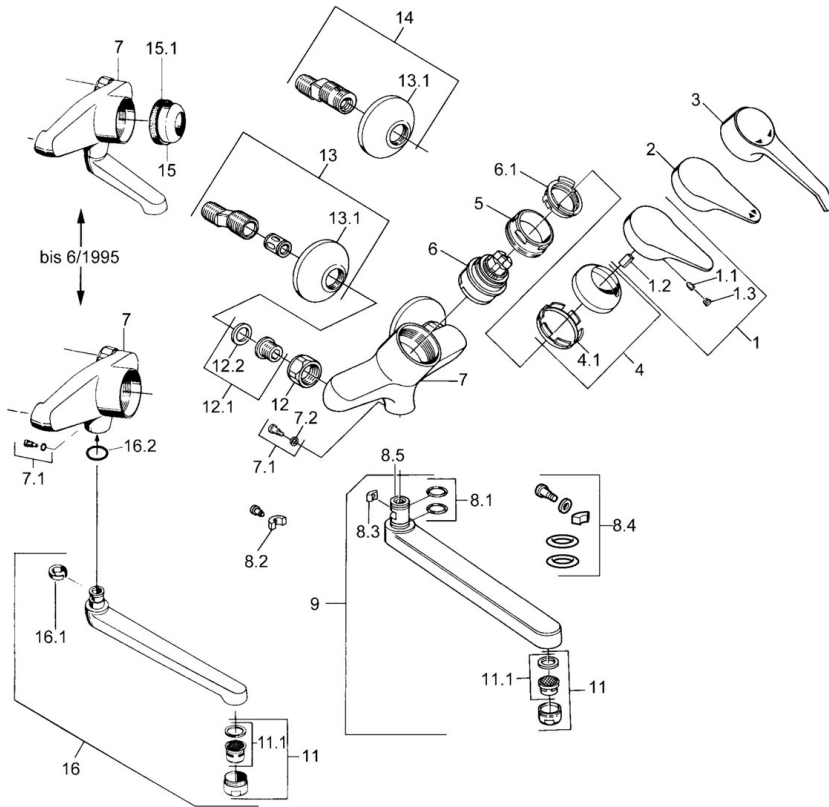

EAN: 4015474559516
static.hansa.com/01692103

- Kuchyňa
- Jednopáková
- Nástenná montáž
- Chróm
- Jedna ovládací páka / rukovät', Páka so symbolom teplej a studenej vody

Technické údaje

Technické vlastnosti

Dodávka teplej vody	max. +80°C
Pracovný tlak	0.5-10 bar
Materiál	Mosadz

Predpisy

Norma EN	EN 817
----------	---------------

Náhradné diely

SP01692102

Název	Kód
1 Ovládacia rukoväť, (-2004)	59901882
1.1 Skrutka, M5x8, SW2.5	59904755
1.2 Klzné puzdro	59904778
1.3 Plug, hot/cold	59906705
3 Ovládacia rukoväť	59901886
4 Krytka	59906563
4.1 Upevňovacia objímka	59906695
5 Očné skrutka, M50x1, SW45	59904775
6 Kartuš, 4.8 eco	59904601
6.1 Hot water limiter	59904759
7.1 Upevňovacia skrutka, M6x12, AF2.5	59904804
8.1 O-kružok, d 15x2.5	59910423
8.2 Skrutka, M6x10, 2,5	59911435
8.2 Obmedzovač	59910421
8.3 Obmedzovač	59910422
8.4 Sada na údržbu	59912230
9 Výtokové rameno, L=145	59911380
9 Výtokové rameno, L=96	59910419
9 Výtokové rameno, L=235	59910417
9 Výtokové rameno, L=170	59911183
11 Aerator, M24x1 STD HC A	59902366
11.1 Aerator, M22/24 A	59902081
12 Pripojovacie matice, G3/4, AF30	59902230
12.1 Seat, G1/2, L, WAF10	59904618
12.2 Tesniaci krúžok, 23.9x15.2x2	59902689
13 Excentrický, G3/4xG1/2	59904793
13.1 Kryt príruby	59904796
15 Krytka, (-1994) Ukončené	59904756
15.1 Krúžok Ukončené	59905365
16.1 Obmedzovač Ukončené	59904786
16.2 O-kružok, 20x2.5 Ukončené	59904803