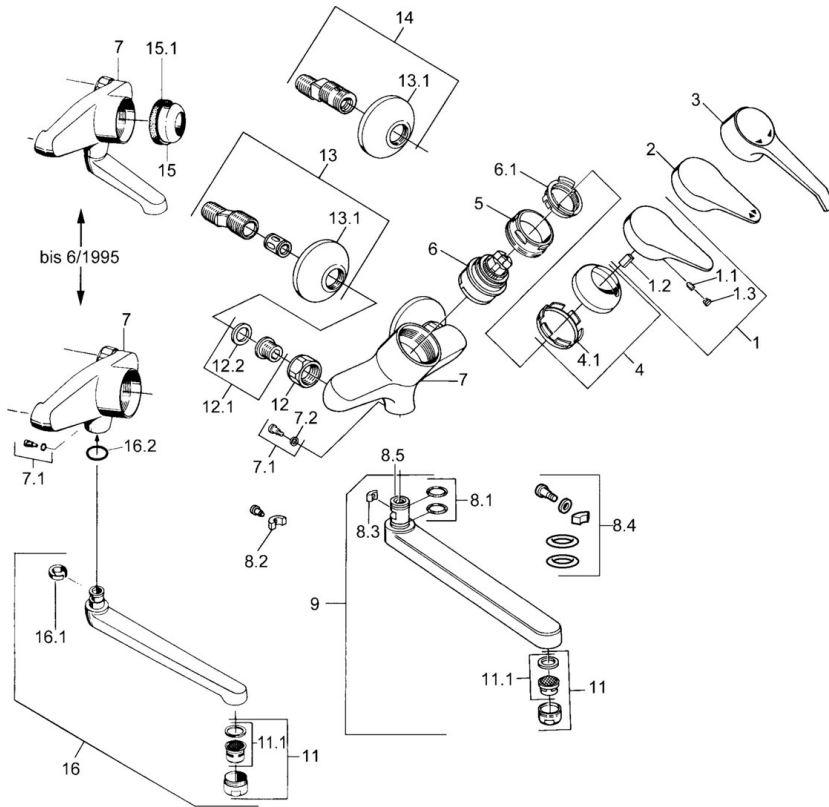

EAN: 4015474559516
static.hansa.com/01692103

- Keuken
- Eengreeps
- Wandmontage
- Chroom
- Eengreeps bediend, Hendel met warm-koud-aanduiding

Technische gegevens

Technische eigenschappen

Warmwatertoevoer	max. +80°C
Werkdruk	0.5-10 bar
Materiaal	brass

Voorschriften

EN-norm	EN 817
---------	---------------

Reserveonderdelen

SP01692102

	Naam	Code
1	Hendel, (-2004) Chroom	59901882
1.1	Schroef, M5x8, SW2.5	59904755
1.2	Joint klassiek uitloop	59904778
1.3	Plug, hot/cold	59906705
3	Hendel	59901886
4	Kap Chroom	59906563
4.1	Vaststelling van de mouw	59906695
5	Schroef, M50x1, SW45	59904775
6	Binnenwerk, 4.8 eco	59904601
6.1	Hot water limiter	59904759
7.1	Bevestigingsschroeven, M6x12, AF2.5	59904804
8.1	O-ring, d 15x2.5	59910423
8.2	Schroef, M6x10, 2,5	59911435
8.2	Temperatuurbegrenzer	59910421
8.3	Temperatuurbegrenzer	59910422
8.4	Onderhoud set	59912230
9	Uitloop, L=145 Chroom	59911380
9	Uitloop, L=96 Chroom	59910419
9	Uitloop, L=235 Chroom	59910417
9	Uitloop, L=170 Chroom	59911183
11	Mousseur, M24x1 STD HC A Chroom	59902366
11.1	Mousseur, M22/24 A	59902081
12	Aansluiting moer, G3/4, AF30	59902230
12.1	Zetel, G1/2, L, WAF10	59904618
12.2	Borgring, 23.9x15.2x2	59902689
13	Excentrieke, G3/4xG1/2 Chroom	59904793
13.1	Afdekscherm Chroom	59904796
15	Kap, (-1994) Chroom Stopgezet	59904756
15.1	Ring Stopgezet	59905365
16.1	Temperatuurbegrenzer Stopgezet	59904786
16.2	O-ring, 20x2.5 Stopgezet	59904803