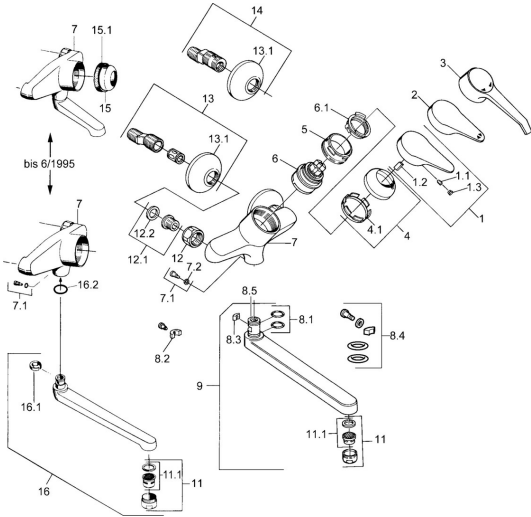

EAN: 4015474559516
static.hansa.com/01692103

- Keuken
- Eengreeps
- Wandmontage
- Chroom
- Eengreeps bediend, Hendel met warm-koud-aanduiding

Technische gegevens

Technische eigenschappen

Warmwatertoevoer	max. +80°C
Werkdruk	0.5-10 bar
Materiaal	brass

Voorschriften

EN-norm	EN 817
---------	---------------

Reserveonderdelen

SP01692102

	Naam	Code
1	Hendel, (-2004) Chroom	59901882
1.1	Schroef, M5x8, SW2.5	59904755
1.2	Joint klassiek uitloop	59904778
1.3	Plug, hot/cold	59906705
3	Hendel	59901886
4	Kap Chroom	59906563
4.1	Vaststelling van de mouw	59906695
5	Schroef, M50x1, SW45	59904775
6	Binnenwerk, 4.8 eco	59904601
6.1	Hot water limiter	59904759
7.1	Bevestigingsschroeven, M6x12, AF2.5	59904804
8.1	O-ring, d 15x2.5	59910423
8.2	Schroef, M6x10, 2,5	59911435
8.2	Temperatuurbegrenzer	59910421
8.3	Temperatuurbegrenzer	59910422
8.4	Onderhoud set	59912230
9	Uitloop, L=145 Chroom	59911380
9	Uitloop, L=96 Chroom	59910419
9	Uitloop, L=235 Chroom	59910417
9	Uitloop, L=170 Chroom	59911183
11	Mousseur, M24x1 STD HC A Chroom	59902366
11.1	Mousseur, M22/24 A	59902081
12	Aansluiting moer, G3/4, AF30	59902230
12.1	Zetel, G1/2, L, WAF10	59904618
12.2	Borgring, 23.9x15.2x2	59902689
13	Excentrieke, G3/4xG1/2 Chroom	59904793
13.1	Afdekscherm Chroom	59904796
15	Kap, (-1994) Chroom Stopgezet	59904756
15.1	Ring Stopgezet	59905365
16.1	Temperatuurbegrenzer Stopgezet	59904786
16.2	O-ring, 20x2.5 Stopgezet	59904803