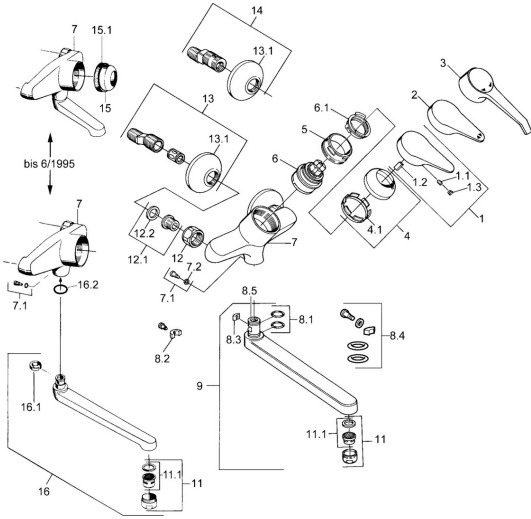

EAN: 4015474559516  
[static.hansa.com/01692103](http://static.hansa.com/01692103)

- Cucina
- Cromo
- Monocomando
- Leva/Manopola monocomando, Leva con simbolo F+C
- Montaggio a parete

## Dati tecnici

## Parti di ricambio

### SP01692102

	Nome	Codice
1	Leva, (-2004) Cromo	59901882
1.1	Screw, M5x8, SW2.5	59904755
1.2	Adattatore	59904778
1.3	Tappo, hot/cold	59906705
3	Leva	59901886
4	Cappuccio Cromo	59906563
4.1	Manicotto di fissaggio	59906695
5	Vite eye, M50x1, SW45	59904775
6	Cartuccia, 4.8 eco	59904601
6.1	Hot water limiter	59904759
7.1	Viti di fissaggio, M6x12, AF2.5	59904804
8.1	O-ring, d 15x2.5	59910423
8.2	Screw, M6x10, 2,5	59911435
8.2	Pezzi di bloccaggio	59910421
8.3	Pezzi di bloccaggio	59910422
8.4	Set di manutenzione	59912230
9	Bocca, L=145 Cromo	59911380
9	Bocca, L=96 Cromo	59910419
9	Bocca, L=235 Cromo	59910417
9	Bocca, L=170 Cromo	59911183
11	Aeratore, M24x1 STD HC A Cromo	59902366
11.1	Aeratore, M22/24 A	59902081
12	Dado di collegamento, G3/4, AF30	59902230
12.1	Seat, G1/2, L, WAF10	59904618
12.2	Anello di tenuta, 23.9x15.2x2	59902689
13	Eccentrico, G3/4xG1/2 Cromo	59904793
13.1	Piastra Cromo	59904796
15	Cappuccio, (-1994) Cromo Fuori produzione	59904756
15.1	Anello Fuori produzione	59905365
16.1	Pezzi di bloccaggio Fuori produzione	59904786
16.2	O-ring, 20x2.5 Fuori produzione	59904803