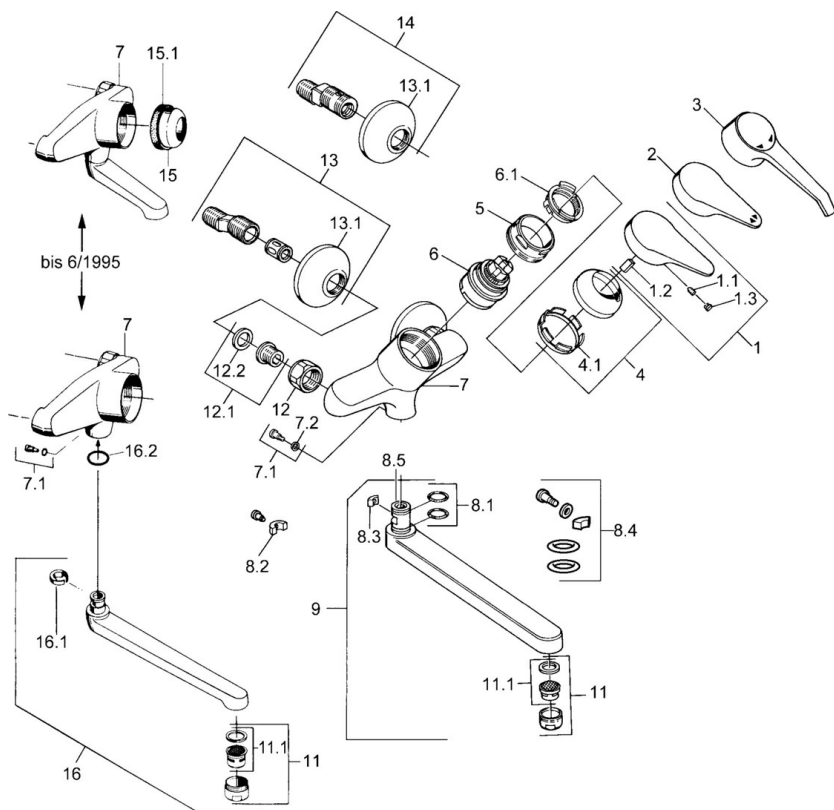

EAN: 4015474559516  
[static.hansa.com/01692103](http://static.hansa.com/01692103)

- Cucina
- Cromo
- Monocomando
- Leva/Manopola monocomando, Leva con simbolo F+C
- Montaggio a parete

## Dati tecnici

## Parti di ricambio

### SP01692102

	Nome	Codice
1	Leva, (-2004) Cromo	59901882
1.1	Screw, M5x8, SW2.5	59904755
1.2	Adattatore	59904778
1.3	Tappo, hot/cold	59906705
3	Leva	59901886
4	Cappuccio Cromo	59906563
4.1	Manicotto di fissaggio	59906695
5	Vite eye, M50x1, SW45	59904775
6	Cartuccia, 4.8 eco	59904601
6.1	Hot water limiter	59904759
7.1	Viti di fissaggio, M6x12, AF2.5	59904804
8.1	O-ring, d 15x2.5	59910423
8.2	Screw, M6x10, 2,5	59911435
8.2	Pezzi di bloccaggio	59910421
8.3	Pezzi di bloccaggio	59910422
8.4	Set di manutenzione	59912230
9	Bocca, L=145 Cromo	59911380
9	Bocca, L=96 Cromo	59910419
9	Bocca, L=235 Cromo	59910417
9	Bocca, L=170 Cromo	59911183
11	Aeratore, M24x1 STD HC A Cromo	59902366
11.1	Aeratore, M22/24 A	59902081
12	Dado di collegamento, G3/4, AF30	59902230
12.1	Seat, G1/2, L, WAF10	59904618
12.2	Anello di tenuta, 23.9x15.2x2	59902689
13	Eccentrico, G3/4xG1/2 Cromo	59904793
13.1	Piastra Cromo	59904796
15	Cappuccio, (-1994) Cromo Fuori produzione	59904756
15.1	Anello Fuori produzione	59905365
16.1	Pezzi di bloccaggio Fuori produzione	59904786
16.2	O-ring, 20x2.5 Fuori produzione	59904803