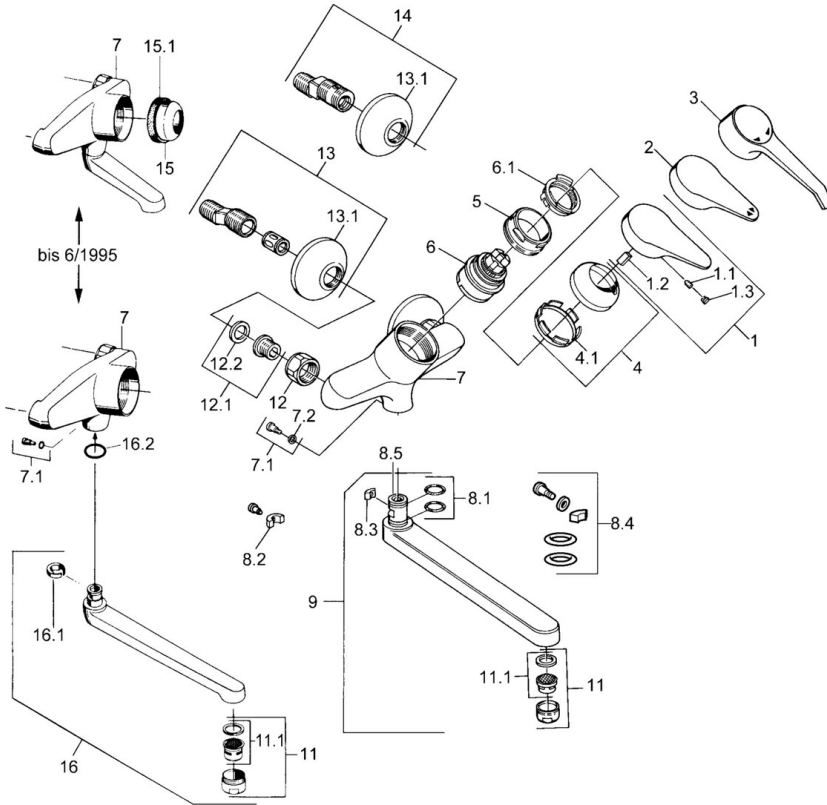

EAN: 4015474559516
static.hansa.com/01692103

- Küche
- Einhebelmischer
- Wandmontage
- Chrom
- Einhandbedienhebel/Griff, Hebel mit W+K-Kennzeichnung

Technische Daten

Technische Eigenschaften

Warmwasserversorgung	max. +80°C
Arbeitsdruck	0.5-10 bar
Werkstoff	Messing

Vorschriften

EN Standard	EN 817
-------------	---------------

Ersatzteile

SP01692102

	Name	Art.-Nr.
1	Hebel, (-2004)	59901882
1.1	Schraube, M5x8, SW2.5	59904755
1.2	Kunststoffadapter	59904778
1.3	Blindstopfen, hot/cold	59906705
3	Hebel	59901886
4	Abdeckkappe	59906563
4.1	Befestigungshülse	59906695
5	Ringschraube, M50x1, SW45	59904775
6	Kartusche, 4.8 eco	59904601
6.1	Warmwasser Begrenzer	59904759
7.1	Befestigungsschraube, M6x12, AF2.5	59904804
8.1	O-Ring, d 15x2.5	59910423
8.2	Schraube, M6x10, 2.5	59911435
8.2	Begrenzer	59910421
8.3	Begrenzer	59910422
8.4	Wartungsset	59912230
9	Auslauf, L=145	59911380
9	Auslauf, L=96	59910419
9	Auslauf, L=235	59910417
9	Auslauf, L=170	59911183
11	Luftsprudler, M24x1 STD HC A	59902366
11.1	Luftsprudler, M22/24 A	59902081
12	Anschlussmutter, G3/4, AF30	59902230
12.1	Sitz, G1/2, L, WAF10	59904618
12.2	Haltering, 23.9x15.2x2	59902689
13	S-Anschluss, G3/4xG1/2	59904793
13.1	Rosette	59904796
15	Abdeckkappe, (-1994) Ausgelaufen	59904756
15.1	Ring Ausgelaufen	59905365
16.1	Begrenzer Ausgelaufen	59904786
16.2	O-Ring, 20x2.5 Ausgelaufen	59904803