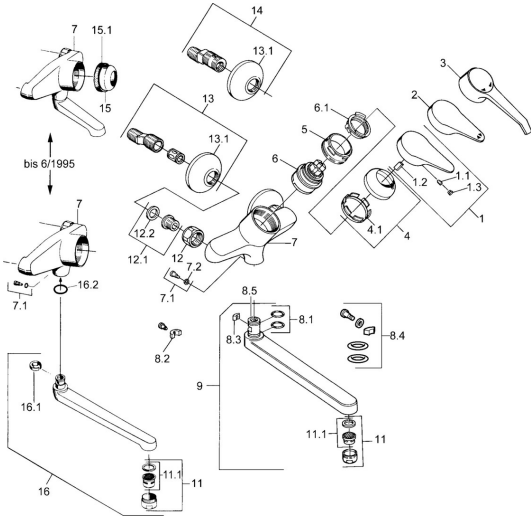

EAN: 4015474559516
static.hansa.com/01692103

- Küche
- Einhebelmischer
- Wandmontage
- Chrom
- Einhandbedienhebel/Griff, Hebel mit W+K-Kennzeichnung

Technische Daten

Technische Eigenschaften

Warmwasserversorgung	max. +80°C
Arbeitsdruck	0.5-10 bar
Werkstoff	Messing

Vorschriften

EN Standard	EN 817
-------------	---------------

Ersatzteile

SP01692102

	Name	Art.-Nr.
1	Hebel, (-2004)	59901882
1.1	Schraube, M5x8, SW2.5	59904755
1.2	Kunststoffadapter	59904778
1.3	Blindstopfen, hot/cold	59906705
3	Hebel	59901886
4	Abdeckkappe	59906563
4.1	Befestigungshülse	59906695
5	Ringschraube, M50x1, SW45	59904775
6	Kartusche, 4.8 eco	59904601
6.1	Warmwasser Begrenzer	59904759
7.1	Befestigungsschraube, M6x12, AF2.5	59904804
8.1	O-Ring, d 15x2.5	59910423
8.2	Schraube, M6x10, 2.5	59911435
8.2	Begrenzer	59910421
8.3	Begrenzer	59910422
8.4	Wartungsset	59912230
9	Auslauf, L=145	59911380
9	Auslauf, L=96	59910419
9	Auslauf, L=235	59910417
9	Auslauf, L=170	59911183
11	Luftsprudler, M24x1 STD HC A	59902366
11.1	Luftsprudler, M22/24 A	59902081
12	Anschlussmutter, G3/4, AF30	59902230
12.1	Sitz, G1/2, L, WAF10	59904618
12.2	Haltering, 23.9x15.2x2	59902689
13	S-Anschluss, G3/4xG1/2	59904793
13.1	Rosette	59904796
15	Abdeckkappe, (-1994) Ausgelaufen	59904756
15.1	Ring Ausgelaufen	59905365
16.1	Begrenzer Ausgelaufen	59904786
16.2	O-Ring, 20x2.5 Ausgelaufen	59904803