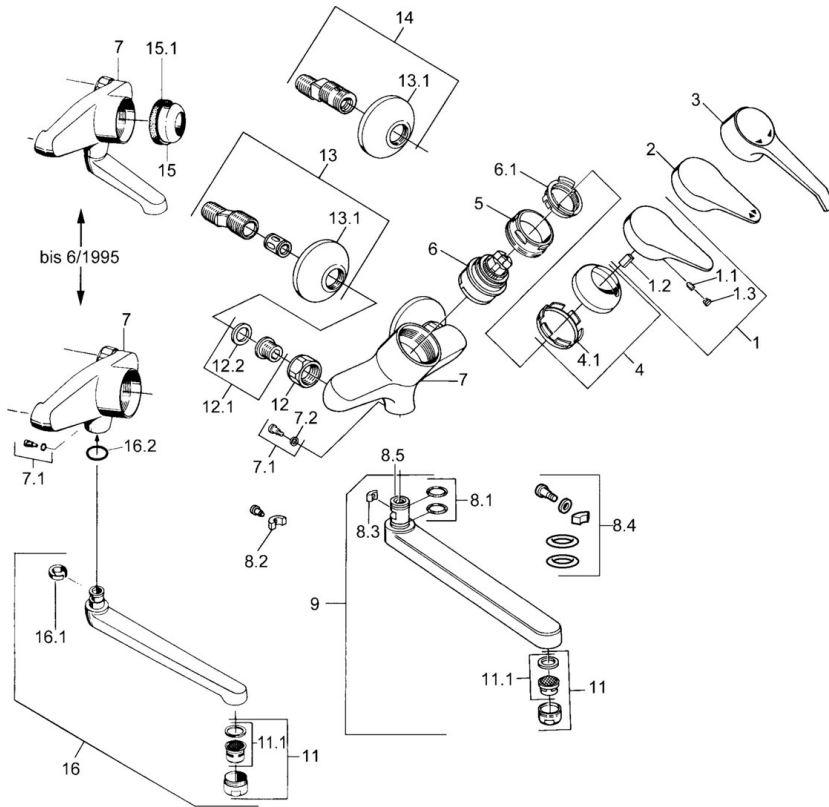

EAN: 4015474642133
static.hansa.com/01692102

- Kuchyňa
- Jednopáková
- Nástenná montáž
- Chróm
- Jedna ovládacia páka / rukovät, Páka so symbolom teplej a studenej vody

Technické údaje

Technické vlastnosti

Dodávka teplej vody	max. +80°C
Pracovný tlak	0.5-10 bar
Spätná klapka (STN EN 1717)	AA
Materiál	Mosadz

Predpisy

Norma EN	EN 817
----------	---------------

Náhradné diely

SP01692102

Název	Kód
1 Ovládacia rukoväť, (-2004)	59901882
1.1 Skrutka, M5x8, SW2.5	59904755
1.2 Klzné puzdro	59904778
1.3 Plug, hot/cold	59906705
3 Ovládacia rukoväť	59901886
4 Krytka	59906563
4.1 Upevňovacia objímka	59906695
5 Očné skrutka, M50x1, SW45	59904775
6 Kartuš, 4.8 eco	59904601
6.1 Hot water limiter	59904759
7.1 Upevňovacia skrutka, M6x12, AF2.5	59904804
8.1 O-kružok, d 15x2.5	59910423
8.2 Skrutka, M6x10, 2,5	59911435
8.2 Obmedzovač	59910421
8.3 Obmedzovač	59910422
8.4 Sada na údržbu	59912230
9 Výtokové rameno, L=145	59911380
9 Výtokové rameno, L=96	59910419
9 Výtokové rameno, L=235	59910417
9 Výtokové rameno, L=170	59911183
11 Aerator, M24x1 STD HC A	59902366
11.1 Aerator, M22/24 A	59902081
12 Pripojovacie matice, G3/4, AF30	59902230
12.1 Seat, G1/2, L, WAF10	59904618
12.2 Tesniaci krúžok, 23.9x15.2x2	59902689
13 Excentrický, G3/4xG1/2	59904793
13.1 Kryt príruby	59904796
15 Krytka, (-1994) Ukončené	59904756
15.1 Krúžok Ukončené	59905365
16.1 Obmedzovač Ukončené	59904786
16.2 O-kružok, 20x2.5 Ukončené	59904803