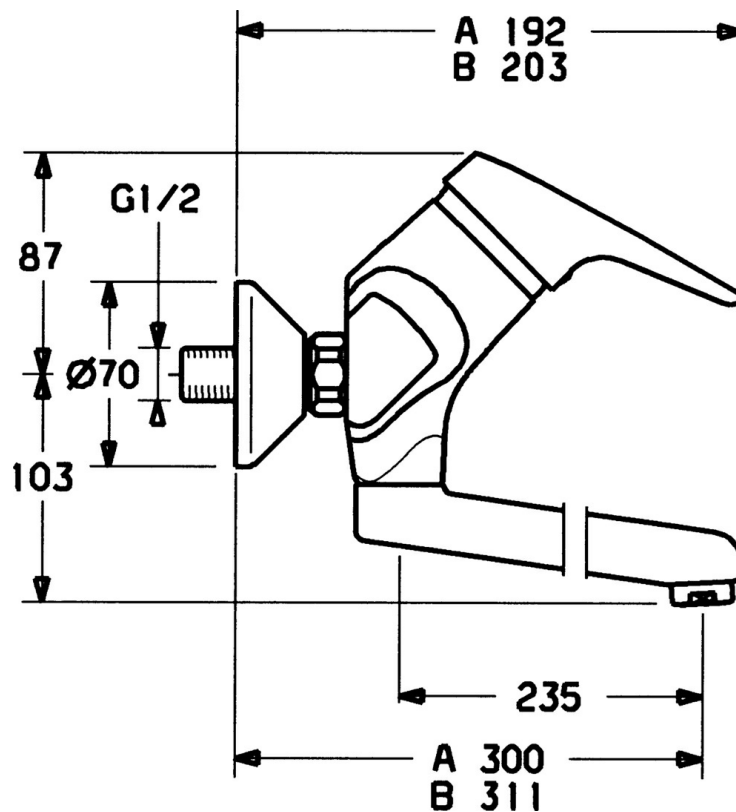

EAN: 4015474642133
static.hansa.com/01692102

- Kuchyňa
- Jednopáková
- Nástenná montáž
- Chróm
- Jedna ovládacia páka / rukovät, Páka so symbolom teplej a studenej vody

Technické údaje

Technické vlastnosti

Dodávka teplej vody	max. +80°C
Pracovný tlak	0.5-10 bar
Spätná klapka (STN EN 1717)	AA
Materiál	Mosadz

Predpisy

Norma EN	EN 817
----------	---------------

Náhradné diely

SP01692102

Název	Kód
1 Ovládacia rukoväť, (-2004)	59901882
1.1 Skrutka, M5x8, SW2.5	59904755
1.2 Klzné puzdro	59904778
1.3 Plug, hot/cold	59906705
3 Ovládacia rukoväť	59901886
4 Krytka	59906563
4.1 Upevňovacia objímka	59906695
5 Očné skrutka, M50x1, SW45	59904775
6 Kartuš, 4.8 eco	59904601
6.1 Hot water limiter	59904759
7.1 Upevňovacia skrutka, M6x12, AF2.5	59904804
8.1 O-kružok, d 15x2.5	59910423
8.2 Skrutka, M6x10, 2,5	59911435
8.2 Obmedzovač	59910421
8.3 Obmedzovač	59910422
8.4 Sada na údržbu	59912230
9 Výtokové rameno, L=145	59911380
9 Výtokové rameno, L=96	59910419
9 Výtokové rameno, L=235	59910417
9 Výtokové rameno, L=170	59911183
11 Aerator, M24x1 STD HC A	59902366
11.1 Aerator, M22/24 A	59902081
12 Pripojovacie matice, G3/4, AF30	59902230
12.1 Seat, G1/2, L, WAF10	59904618
12.2 Tesniaci krúžok, 23.9x15.2x2	59902689
13 Excentrický, G3/4xG1/2	59904793
13.1 Kryt príruby	59904796
15 Krytka, (-1994) Ukončené	59904756
15.1 Krúžok Ukončené	59905365
16.1 Obmedzovač Ukončené	59904786
16.2 O-kružok, 20x2.5 Ukončené	59904803