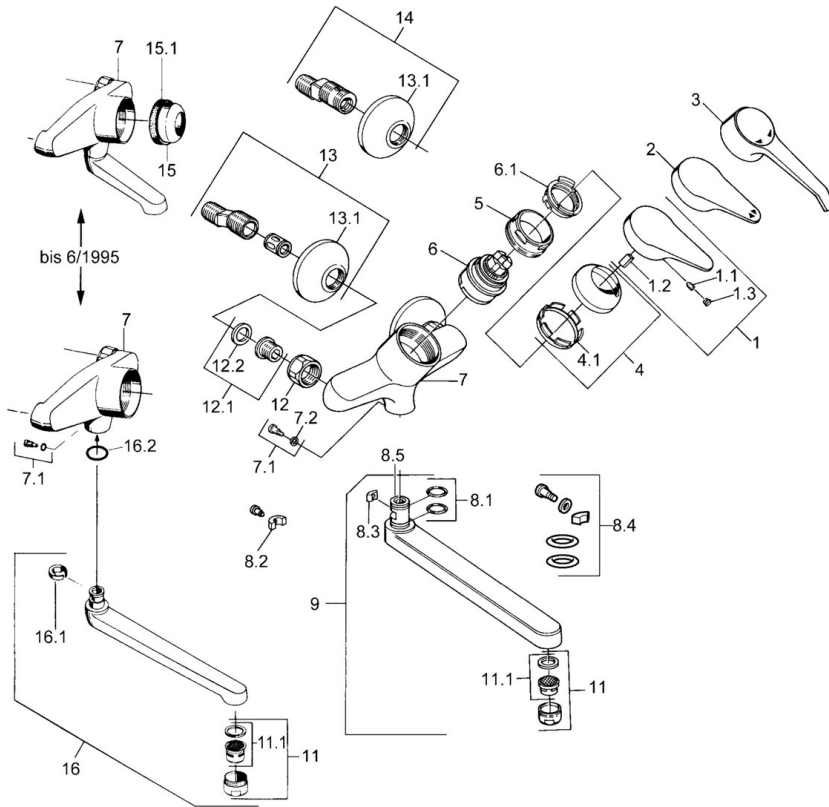

EAN: 4015474642133
static.hansa.com/01692102

- Keuken
- Eengreeps
- Wandmontage
- Chroom
- Eengreeps bediend, Hendel met warm-koud-aanduiding

Technische gegevens

Technische eigenschappen

Warmwatertoevoer	max. +80°C
Werkdruk	0.5-10 bar
Terugstroom beveiliging (EN1717)	AA
Materiaal	brass

Voorschriften

EN-norm	EN 817
---------	--------

Reserveonderdelen

SP01692102

	Naam	Code
1	Hendel, (-2004) Chroom	59901882
1.1	Schroef, M5x8, SW2.5	59904755
1.2	Joint klassiek uitloop	59904778
1.3	Plug, hot/cold	59906705
3	Hendel	59901886
4	Kap Chroom	59906563
4.1	Vaststelling van de mouw	59906695
5	Schroef, M50x1, SW45	59904775
6	Binnenwerk, 4.8 eco	59904601
6.1	Hot water limiter	59904759
7.1	Bevestigingsschroeven, M6x12, AF2.5	59904804
8.1	O-ring, d 15x2.5	59910423
8.2	Schroef, M6x10, 2,5	59911435
8.2	Temperatuurbegrenzer	59910421
8.3	Temperatuurbegrenzer	59910422
8.4	Onderhoud set	59912230
9	Uitloop, L=145 Chroom	59911380
9	Uitloop, L=96 Chroom	59910419
9	Uitloop, L=235 Chroom	59910417
9	Uitloop, L=170 Chroom	59911183
11	Mousseur, M24x1 STD HC A Chroom	59902366
11.1	Mousseur, M22/24 A	59902081
12	Aansluiting moer, G3/4, AF30	59902230
12.1	Zetel, G1/2, L, WAF10	59904618
12.2	Borgring, 23.9x15.2x2	59902689
13	Excentrieke, G3/4xG1/2 Chroom	59904793
13.1	Afdekplaat Chroom	59904796
15	Kap, (-1994) Chroom Stopgezet	59904756
15.1	Ring Stopgezet	59905365
16.1	Temperatuurbegrenzer Stopgezet	59904786
16.2	O-ring, 20x2.5 Stopgezet	59904803