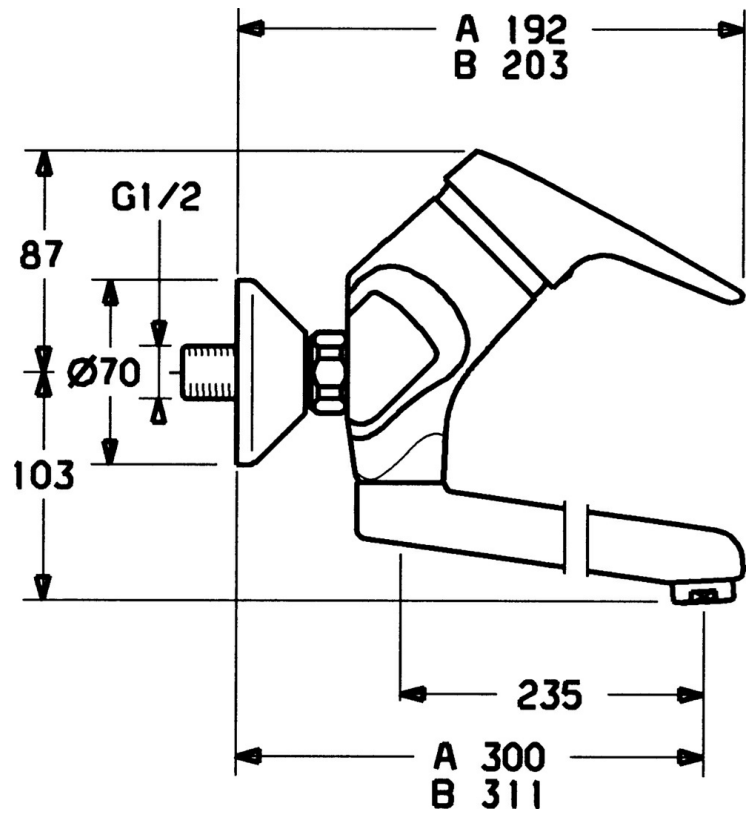

EAN: 4015474642133
static.hansa.com/01692102

- Keuken
- Eengreeps
- Wandmontage
- Chroom
- Eengreeps bediend, Hendel met warm-koud-aanduiding

Technische gegevens

Technische eigenschappen

Warmwatertoevoer	max. +80°C
Werkdruk	0.5-10 bar
Terugstroom beveiliging (EN1717)	AA
Materiaal	brass

Voorschriften

EN-norm	EN 817
---------	--------

Reserveonderdelen

SP01692102

	Naam	Code
1	Hendel, (-2004) Chroom	59901882
1.1	Schroef, M5x8, SW2.5	59904755
1.2	Joint klassiek uitloop	59904778
1.3	Plug, hot/cold	59906705
3	Hendel	59901886
4	Kap Chroom	59906563
4.1	Vaststelling van de mouw	59906695
5	Schroef, M50x1, SW45	59904775
6	Binnenwerk, 4.8 eco	59904601
6.1	Hot water limiter	59904759
7.1	Bevestigingsschroeven, M6x12, AF2.5	59904804
8.1	O-ring, d 15x2.5	59910423
8.2	Schroef, M6x10, 2,5	59911435
8.2	Temperatuurbegrenzer	59910421
8.3	Temperatuurbegrenzer	59910422
8.4	Onderhoud set	59912230
9	Uitloop, L=145 Chroom	59911380
9	Uitloop, L=96 Chroom	59910419
9	Uitloop, L=235 Chroom	59910417
9	Uitloop, L=170 Chroom	59911183
11	Mousseur, M24x1 STD HC A Chroom	59902366
11.1	Mousseur, M22/24 A	59902081
12	Aansluiting moer, G3/4, AF30	59902230
12.1	Zetel, G1/2, L, WAF10	59904618
12.2	Borgring, 23.9x15.2x2	59902689
13	Excentrieke, G3/4xG1/2 Chroom	59904793
13.1	Afdekplaat Chroom	59904796
15	Kap, (-1994) Chroom Stopgezet	59904756
15.1	Ring Stopgezet	59905365
16.1	Temperatuurbegrenzer Stopgezet	59904786
16.2	O-ring, 20x2.5 Stopgezet	59904803