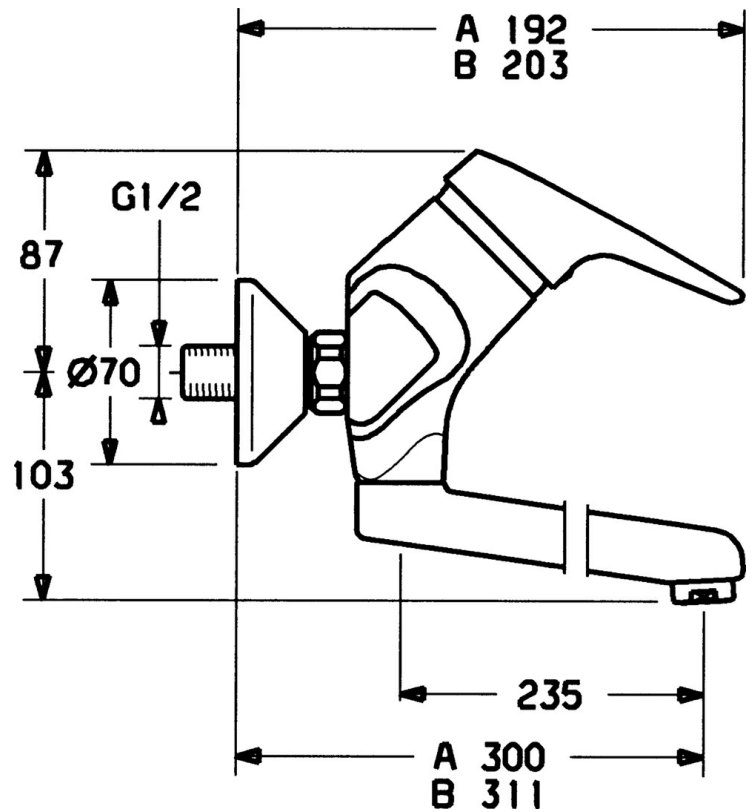

EAN: 4015474642133
static.hansa.com/01692102

- Küche
- Einhebelmischer
- Wandmontage
- Chrom
- Einhandbedienhebel/Griff, Hebel mit W+K-Kennzeichnung

Technische Daten

Technische Eigenschaften

Warmwasserversorgung	max. +80°C
Arbeitsdruck	0.5-10 bar
Sicherungseinrichtung (EN1717)	AA
Werkstoff	Messing

Vorschriften

EN Standard	EN 817
-------------	--------

Ersatzteile

SP01692102

	Name	Art.-Nr.
1	Hebel, (-2004)	59901882
1.1	Schraube, M5x8, SW2.5	59904755
1.2	Kunststoffadapter	59904778
1.3	Blindstopfen, hot/cold	59906705
3	Hebel	59901886
4	Abdeckkappe	59906563
4.1	Befestigungshülse	59906695
5	Ringschraube, M50x1, SW45	59904775
6	Kartusche, 4,8 eco	59904601
6.1	Warmwasser Begrenzer	59904759
7.1	Befestigungsschraube, M6x12, AF2.5	59904804
8.1	O-Ring, d 15x2.5	59910423
8.2	Schraube, M6x10, 2.5	59911435
8.2	Begrenzer	59910421
8.3	Begrenzer	59910422
8.4	Wartungsset	59912230
9	Auslauf, L=145	59911380
9	Auslauf, L=96	59910419
9	Auslauf, L=235	59910417
9	Auslauf, L=170	59911183
11	Luftsprudler, M24x1 STD HC A	59902366
11.1	Luftsprudler, M22/24 A	59902081
12	Anschlussmutter, G3/4, AF30	59902230
12.1	Sitz, G1/2, L, WAF10	59904618
12.2	Haltering, 23.9x15.2x2	59902689
13	S-Anschluss, G3/4xG1/2	59904793
13.1	Rosette	59904796
15	Abdeckkappe, (-1994) Ausgelaufen	59904756
15.1	Ring Ausgelaufen	59905365
16.1	Begrenzer Ausgelaufen	59904786
16.2	O-Ring, 20x2.5 Ausgelaufen	59904803