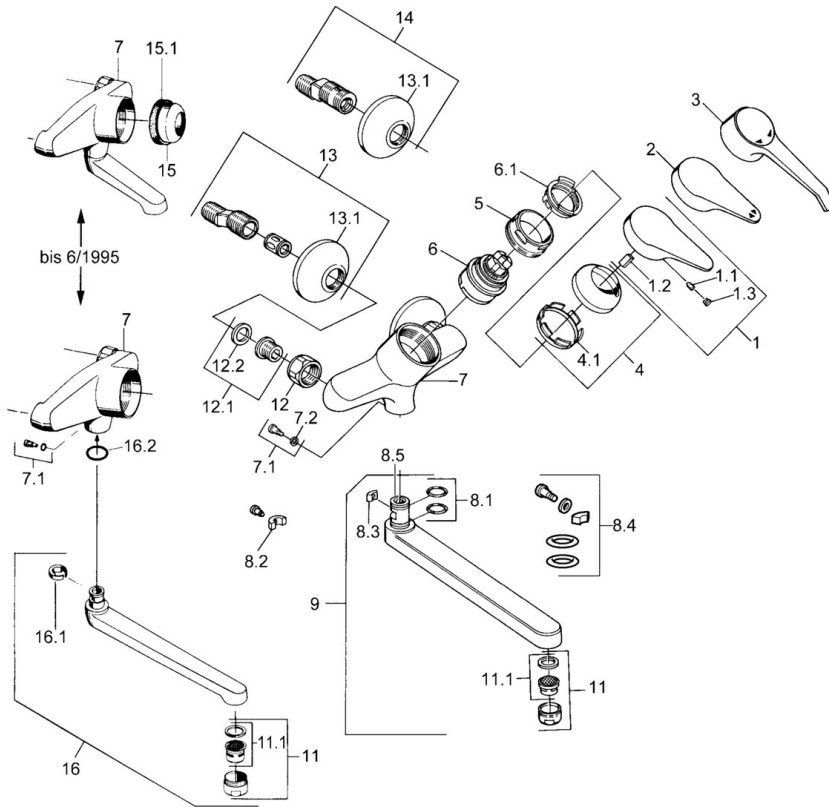

EAN: 4015474642133
static.hansa.com/01692102

- Küche
- Einhebelmischer
- Wandmontage
- Chrom
- Einhandbedienhebel/Griff, Hebel mit W+K-Kennzeichnung

Technische Daten

Technische Eigenschaften

Warmwasserversorgung	max. +80°C
Arbeitsdruck	0.5-10 bar
Sicherungseinrichtung (EN1717)	AA
Werkstoff	Messing

Vorschriften

EN Standard	EN 817
-------------	--------

Ersatzteile

SP01692102

	Name	Art.-Nr.
1	Hebel, (-2004)	59901882
1.1	Schraube, M5x8, SW2.5	59904755
1.2	Kunststoffadapter	59904778
1.3	Blindstopfen, hot/cold	59906705
3	Hebel	59901886
4	Abdeckkappe	59906563
4.1	Befestigungshülse	59906695
5	Ringschraube, M50x1, SW45	59904775
6	Kartusche, 4,8 eco	59904601
6.1	Warmwasser Begrenzer	59904759
7.1	Befestigungsschraube, M6x12, AF2.5	59904804
8.1	O-Ring, d 15x2.5	59910423
8.2	Schraube, M6x10, 2.5	59911435
8.2	Begrenzer	59910421
8.3	Begrenzer	59910422
8.4	Wartungsset	59912230
9	Auslauf, L=145	59911380
9	Auslauf, L=96	59910419
9	Auslauf, L=235	59910417
9	Auslauf, L=170	59911183
11	Luftsprudler, M24x1 STD HC A	59902366
11.1	Luftsprudler, M22/24 A	59902081
12	Anschlussmutter, G3/4, AF30	59902230
12.1	Sitz, G1/2, L, WAF10	59904618
12.2	Haltering, 23.9x15.2x2	59902689
13	S-Anschluss, G3/4xG1/2	59904793
13.1	Rosette	59904796
15	Abdeckkappe, (-1994) Ausgelaufen	59904756
15.1	Ring Ausgelaufen	59905365
16.1	Begrenzer Ausgelaufen	59904786
16.2	O-Ring, 20x2.5 Ausgelaufen	59904803