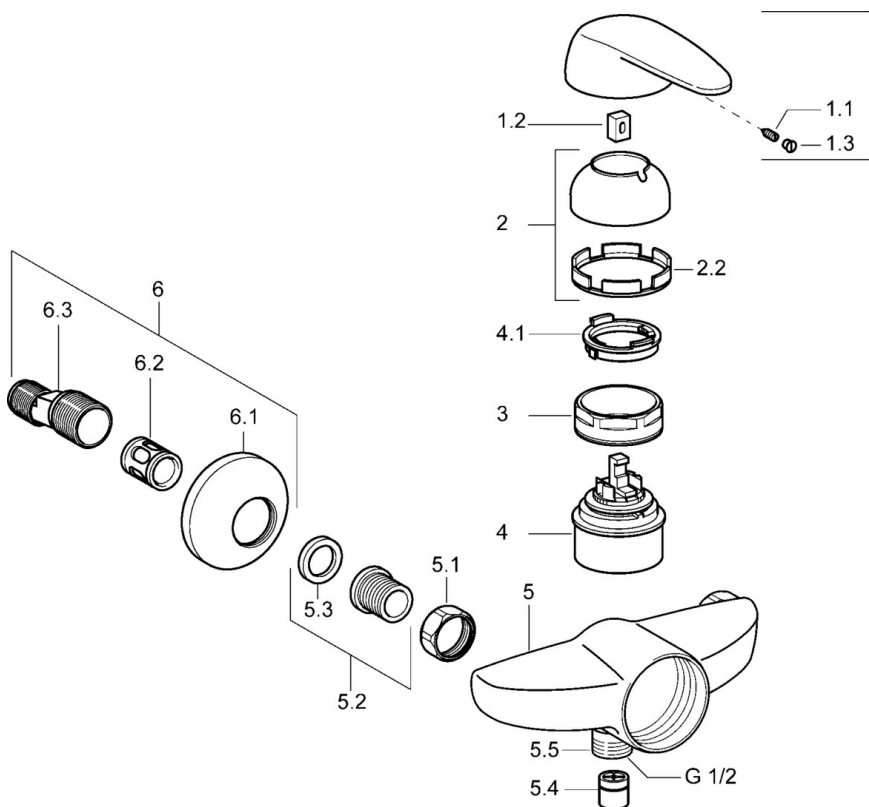

EAN: 4015474058712  
[static.hansa.com/01680104](https://static.hansa.com/01680104)

- Douche oplossingen
- Eengreeps
- Wandmontage
- Chrom
- Eengreeps bediend, Hendel met warm-koud-aanduiding
- Temperatuurbegrenzer, Temperatuurbegrenzer (achteraf instelbaar)
- ø 48 mm keramisch Eco binnenwerk voor debiet en temperatuur instelling, Terugslagklep
- Geluïdsdemp(er)s
- Ingebouwde beveiliging tegen terugstromen Voor gebruik in huis (conform DIN EN 1717)

## Technische gegevens

### Technische eigenschappen

Warmwatertoevoer	max. +80°C
Werkdruk	0.5-10 bar
Terugstroom beveiliging (EN1717)	EB

### SP01680104

	Naam	Code
1	Hendel	59913904
1.1	Schroef, M5x8, SW2.5	59904755
1.2	Joint klassiek uitloop	59904778
1.3	Plug, hot/cold	59906705
2	Kap Chroom	59906563
2.2	Vaststelling van de mouw	59906695
3	Schroefoog, M50x1, SW45	59904775
4	Binnenwerk, 4.8 eco	59904601
4.1	Hot water limiter	59904759
5.1	Aansluiting moer, G3/4, AF30	59902230
5.2	Zetel, G1/2, L, WAF10	59904618
5.3	Borgring, 23.9x15.2x2	59902689
5.4	Terugslagklep	59905714
5.5	Schroefdraad tepel, G1/2xM18x1	59911384
6	Excentrieke, G3/4xG1/2 Chroom	59904793
6.1	Afdekplaat Chroom	59904796
6.2	Geluiddemper	59904792
6.3	Excentrieke aansluiting, G3/4xG1/2, DN15	59910254