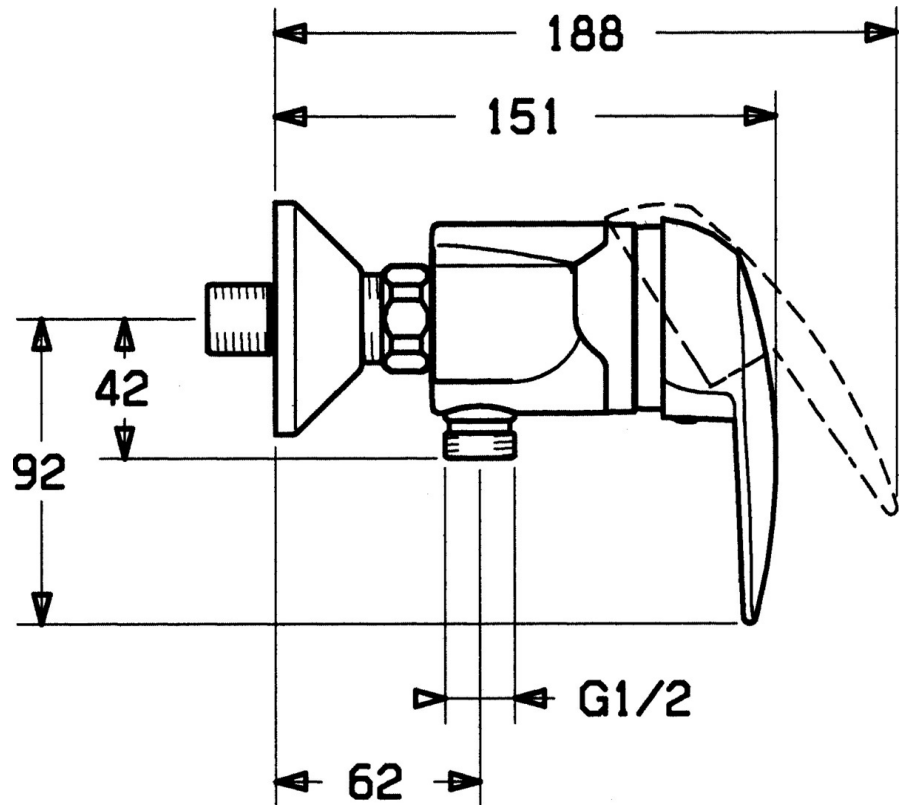

EAN: 4015474058712  
[static.hansa.com/01680104](https://static.hansa.com/01680104)

- Douche oplossingen
- Eengreeps
- Wandmontage
- Chrom
- Eengreeps bediend, Hendel met warm-koud-aanduiding
- Temperatuurbegrenzer, Temperatuurbegrenzer (achteraf instelbaar)
- ø 48 mm keramisch Eco binnenwerk voor debiet en temperatuur instelling, Terugslagklep
- Geluïdsdemp(er)s
- Ingebouwde beveiliging tegen terugstromen Voor gebruik in huis (conform DIN EN 1717)

## Technische gegevens

### Technische eigenschappen

Warmwatertoevoer	max. +80°C
Werkdruk	0.5-10 bar
Terugstroom beveiliging (EN1717)	EB

### SP01680104

	Naam	Code
1	Hendel	59913904
1.1	Schroef, M5x8, SW2.5	59904755
1.2	Joint klassiek uitloop	59904778
1.3	Plug, hot/cold	59906705
2	Kap Chroom	59906563
2.2	Vaststelling van de mouw	59906695
3	Schroefoog, M50x1, SW45	59904775
4	Binnenwerk, 4.8 eco	59904601
4.1	Hot water limiter	59904759
5.1	Aansluiting moer, G3/4, AF30	59902230
5.2	Zetel, G1/2, L, WAF10	59904618
5.3	Borgring, 23.9x15.2x2	59902689
5.4	Terugslagklep	59905714
5.5	Schroefdraad tepel, G1/2xM18x1	59911384
6	Excentrieke, G3/4xG1/2 Chroom	59904793
6.1	Afdekplaat Chroom	59904796
6.2	Geluiddemper	59904792
6.3	Excentrieke aansluiting, G3/4xG1/2, DN15	59910254