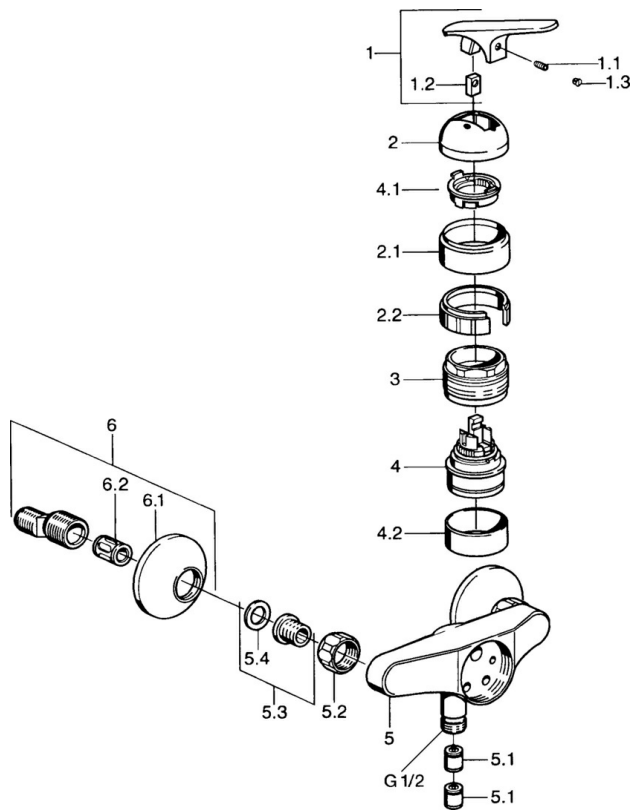

EAN: 4015474661271  
[static.hansa.com/01680102](http://static.hansa.com/01680102)

- Riešenia pre sprchy
- Jednopaková
- Nástenná montáž
- Chróm
- Spätný ventil (-y)
- Tlmiče

### SP01680102

Název	Kód
1.1 Skrutka, M5x8, SW2.5	59904755
1.2 Klzné puzdro	59904778
1.3 Plug, hot/cold	59906705
2 Krytka Ukončené	59905867
2.1 Krytka Ukončené	59911420
2.2 Držiak Ukončené	59911421
3 Prítlačná matica, M52x1, AF45	59911161
4 Kartuš, 4.8 eco	59904601
4.1 Hot water limiter	59904759
4.2 Spacer sleeve Ukončené	59905871
5.1 Spätný ventil	59905714
5.2 Pripojovacie matice, G3/4, AF30	59902230
5.3 Seat, G1/2, L, WAF10	59904618
5.4 Tesniaci krúžok, 23.9x15.2x2	59902689
6 Excentrický, G3/4xG1/2	59904793
6.1 Kryt príruby	59904796
6.2 Tlmič	59904792