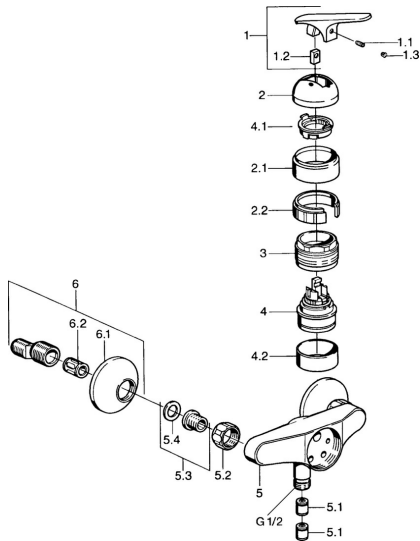

EAN: 4015474661271  
[static.hansa.com/01680102](http://static.hansa.com/01680102)

- Riešenia pre sprchy
- Jednopaková
- Nástenná montáž
- Chróm
- Spätný ventil (-y)
- Tlmiče

### SP01680102

Název	Kód
1.1 Skrutka, M5x8, SW2.5	59904755
1.2 Klzné puzdro	59904778
1.3 Plug, hot/cold	59906705
2 Krytka Ukončené	59905867
2.1 Krytka Ukončené	59911420
2.2 Držiak Ukončené	59911421
3 Prítlačná matica, M52x1, AF45	59911161
4 Kartuš, 4.8 eco	59904601
4.1 Hot water limiter	59904759
4.2 Spacer sleeve Ukončené	59905871
5.1 Spätný ventil	59905714
5.2 Pripojovacie matice, G3/4, AF30	59902230
5.3 Seat, G1/2, L, WAF10	59904618
5.4 Tesniaci krúžok, 23.9x15.2x2	59902689
6 Excentrický, G3/4xG1/2	59904793
6.1 Kryt príruby	59904796
6.2 Tlmič	59904792