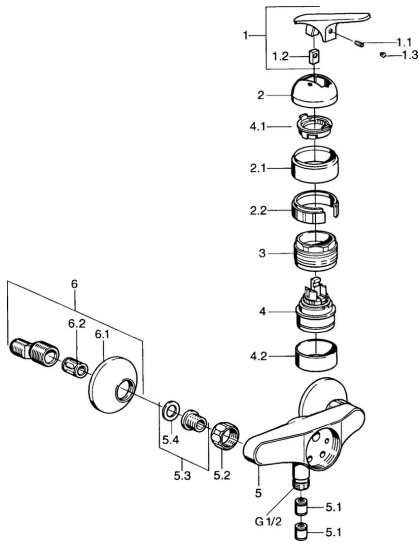

EAN: 4015474661271
static.hansa.com/01680102

- Douche oplossingen
- Eengreeps
- Wandmontage
- Chroom
- Terugslagklep
- Geluidsdemper(s)

Technische gegevens

Technische eigenschappen

Warmwatertoevoer
 Werkdruk
 Terugstroom beveiliging (EN1717)

max. +80°C
0.5-10 bar
EB

Reserveonderdelen

SP01680102

	Naam	Code
1.1	Schroef, M5x8, SW2.5	59904755
1.2	Joint klassiek uitloop	59904778
1.3	Plug, hot/cold	59906705
2	Kap Chroom Stopgezet	59905867
2.1	Kap Chroom Stopgezet	59911420
2.2	Houder Stopgezet	59911421
3	Schroefring, M52x1, AF45	59911161
4	Binnenwerk, 4.8 eco	59904601
4.1	Hot water limiter	59904759
4.2	Spacer sleeve Stopgezet	59905871
5.1	Terugslagklep	59905714
5.2	Aansluiting moer, G3/4, AF30	59902230
5.3	Zetel, G1/2, L, WAF10	59904618
5.4	Borring, 23.9x15.2x2	59902689
6	Excentrieke, G3/4xG1/2 Chroom	59904793
6.1	Afdeksplaat Chroom	59904796
6.2	Geluiddemper	59904792