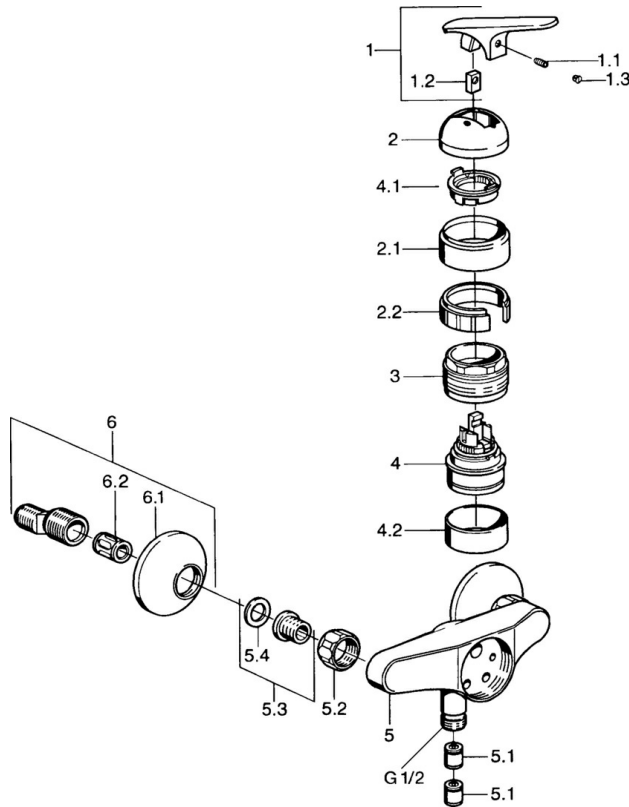

EAN: 4015474661271
static.hansa.com/01680102

- Douche oplossingen
- Eengreeps
- Wandmontage
- Chroom
- Terugslagklep
- Geluidsdemper(s)

Technische gegevens

Technische eigenschappen

Warmwatertoevoer
 Werkdruk
 Terugstroom beveiliging (EN1717)

max. +80°C
0.5-10 bar
EB

Reserveonderdelen

SP01680102

	Naam	Code
1.1	Schroef, M5x8, SW2.5	59904755
1.2	Joint klassiek uitloop	59904778
1.3	Plug, hot/cold	59906705
2	Kap Chroom Stopgezet	59905867
2.1	Kap Chroom Stopgezet	59911420
2.2	Houder Stopgezet	59911421
3	Schroefring, M52x1, AF45	59911161
4	Binnenwerk, 4.8 eco	59904601
4.1	Hot water limiter	59904759
4.2	Spacer sleeve Stopgezet	59905871
5.1	Terugslagklep	59905714
5.2	Aansluiting moer, G3/4, AF30	59902230
5.3	Zetel, G1/2, L, WAF10	59904618
5.4	Borring, 23.9x15.2x2	59902689
6	Excentrieke, G3/4xG1/2 Chroom	59904793
6.1	Afdeksplaat Chroom	59904796
6.2	Geluiddemper	59904792