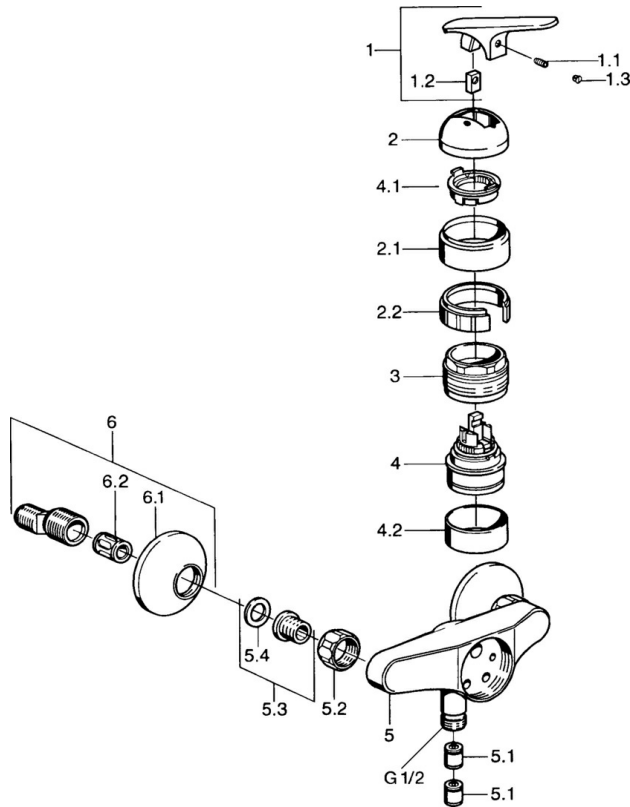

EAN: 4015474661271
static.hansa.com/01680102

- Solutions de douche
- Monocommande
- Montage mural
- Chrome
- Valve(s) anti-retour
- Silencieux

Caractéristiques techniques

Caractéristiques techniques

Alimentation en eau chaude
 Pression de service
 Dispositif de protection (EN1717)

max. +80°C
0.5-10 bar
EB

Pièces de rechange

SP01680102

	Nom	Code
1.1	Vis, M5x8, SW2.5	59904755
1.2	Kit de joints pour bec	59904778
1.3	Bouchon cache trou, hot/cold	59906705
2	Chape Arrêté	59905867
2.1	Cache Arrêté	59911420
2.2	Titulaire Arrêté	59911421
3	Écrou de maintien, M52x1, AF45	59911161
4	Cartouche, 4.8 eco	59904601
4.1	Hot water limiter	59904759
4.2	Douille entretoise Arrêté	59905871
5.1	Clapet anti-retour	59905714
5.2	Écrou de connexion, G3/4, AF30	59902230
5.3	Siège, G1/2, L, WAF10	59904618
5.4	Joint, 23.9x15.2x2	59902689
6	Excentrique, G3/4xG1/2	59904793
6.1	Rosaces	59904796
6.2	Silencieux	59904792