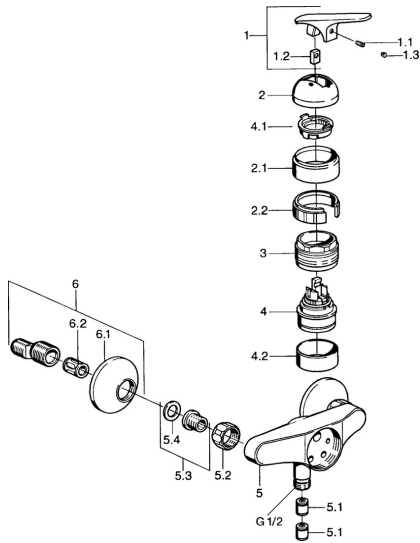

EAN: 4015474661271
static.hansa.com/01680102

- Solutions de douche
- Monocommande
- Montage mural
- Chrome
- Valve(s) anti-retour
- Silencieux

Caractéristiques techniques

Caractéristiques techniques

Alimentation en eau chaude
 Pression de service
 Dispositif de protection (EN1717)

max. +80°C
0.5-10 bar
EB

Pièces de rechange

SP01680102

	Nom	Code
1.1	Vis, M5x8, SW2.5	59904755
1.2	Kit de joints pour bec	59904778
1.3	Bouchon cache trou, hot/cold	59906705
2	Chape Arrêté	59905867
2.1	Cache Arrêté	59911420
2.2	Titulaire Arrêté	59911421
3	Écrou de maintien, M52x1, AF45	59911161
4	Cartouche, 4.8 eco	59904601
4.1	Hot water limiter	59904759
4.2	Douille entretoise Arrêté	59905871
5.1	Clapet anti-retour	59905714
5.2	Écrou de connexion, G3/4, AF30	59902230
5.3	Siège, G1/2, L, WAF10	59904618
5.4	Joint, 23.9x15.2x2	59902689
6	Excentrique, G3/4xG1/2	59904793
6.1	Rosaces	59904796
6.2	Silencieux	59904792