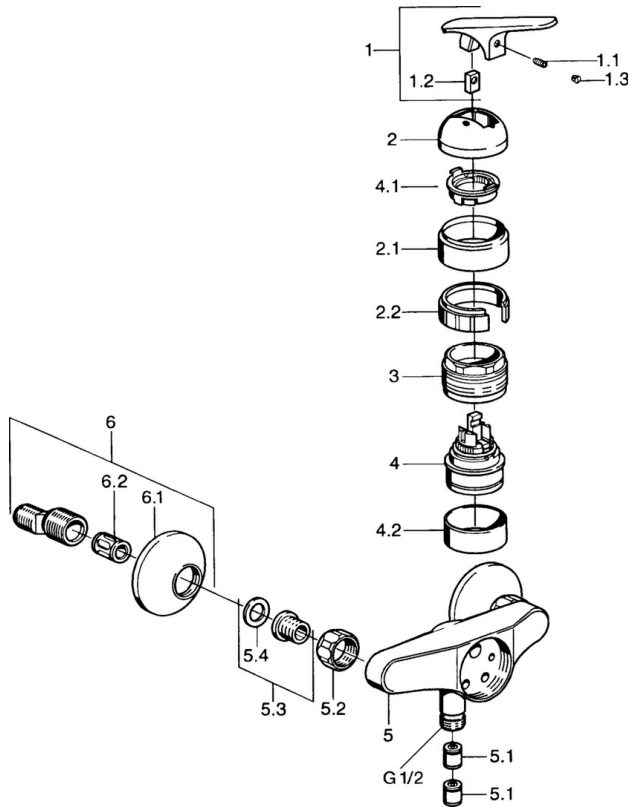

EAN: 4015474661271  
[static.hansa.com/01680102](http://static.hansa.com/01680102)

- Dusche
- Einhebelmischer
- Wandmontage
- Chrom
- Rückflussverhinderer
- Schalldämpfer

### Technische Eigenschaften

Warmwasserversorgung  
 Arbeitsdruck  
 Sicherungseinrichtung (EN1717)

**max. +80°C**  
**0.5-10 bar**  
**EB**

## Ersatzteile

### SP01680102

	Name	Art.-Nr.
1.1	Schraube, M5x8, SW2.5	59904755
1.2	Kunststoffadapter	59904778
1.3	Blindstopfen, hot/cold	59906705
2	Abdeckkappe Ausgelaufen	59905867
2.1	Abdeckung Ausgelaufen	59911420
2.2	Halter Ausgelaufen	59911421
3	Gegenmutter, M52x1, AF45	59911161
4	Kartusche, 4.8 eco	59904601
4.1	Warmwasser Begrenzer	59904759
4.2	Distanzhülse Ausgelaufen	59905871
5.1	Rückschlagventil	59905714
5.2	Anschlussmutter, G3/4, AF30	59902230
5.3	Sitz, G1/2, L, WAF10	59904618
5.4	Haltering, 23.9x15.2x2	59902689
6	S-Anschluss, G3/4xG1/2	59904793
6.1	Rosette	59904796
6.2	Schalldämpfer	59904792