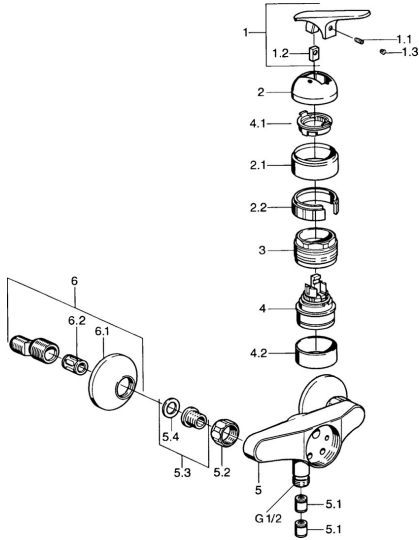

EAN: 4015474661271  
[static.hansa.com/01680102](http://static.hansa.com/01680102)

- Dusche
- Einhebelmischer
- Wandmontage
- Chrom
- Rückflussverhinderer
- Schalldämpfer

### Technische Eigenschaften

Warmwasserversorgung  
 Arbeitsdruck  
 Sicherungseinrichtung (EN1717)

**max. +80°C**  
**0.5-10 bar**  
**EB**

### SP01680102

	Name	Art.-Nr.
1.1	Schraube, M5x8, SW2.5	59904755
1.2	Kunststoffadapter	59904778
1.3	Blindstopfen, hot/cold	59906705
2	Abdeckkappe Ausgelaufen	59905867
2.1	Abdeckung Ausgelaufen	59911420
2.2	Halter Ausgelaufen	59911421
3	Gegenmutter, M52x1, AF45	59911161
4	Kartusche, 4.8 eco	59904601
4.1	Warmwasser Begrenzer	59904759
4.2	Distanzhülse Ausgelaufen	59905871
5.1	Rückschlagventil	59905714
5.2	Anschlussmutter, G3/4, AF30	59902230
5.3	Sitz, G1/2, L, WAF10	59904618
5.4	Haltering, 23.9x15.2x2	59902689
6	S-Anschluss, G3/4xG1/2	59904793
6.1	Rosette	59904796
6.2	Schalldämpfer	59904792