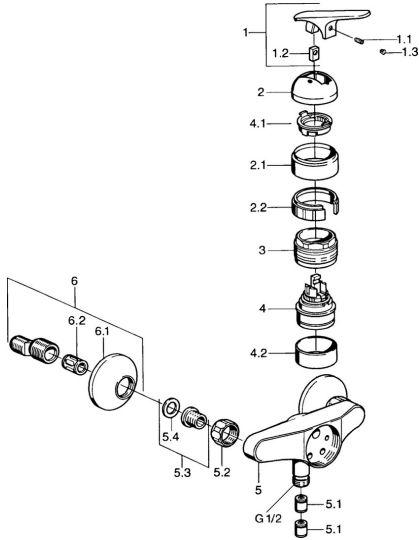

EAN: 4015474661271
static.hansa.com/01680102

- Řešení pro sprchy
- Jednoplávková
- Montáž na zeď
- Chrom
- Zpětný ventil (-y)
- Tlumiče

Technické údaje

Technické vlastnosti

Zdroj teplé vody	max. +80°C
Pracovní tlak	0.5-10 bar
Zabezpečení proti zpětnému toku (ČSN EN 1717)	EB

Náhradní díly

SP01680102

	Název	Kód
1.1	Šroub, M5x8, SW2.5	59904755
1.2	Kluzné pouzdro (osazené)	59904778
1.3	Plug, hot/cold	59906705
2	Krytka Ukončeno	59905867
2.1	Kryt Ukončeno	59911420
2.2	Držák Ukončeno	59911421
3	Upevňovací matice, M52x1, AF45	59911161
4	Kartuše, 4.8 eco	59904601
4.1	Hot water limiter	59904759
4.2	Distanční pouzdro Ukončeno	59905871
5.1	Zpětný ventil	59905714
5.2	Připojovací matice, G3/4, AF30	59902230
5.3	Seat, G1/2, L, WAF10	59904618
5.4	Těsnící kroužek, 23.9x15.2x2	59902689
6	Excentrický, G3/4xG1/2	59904793
6.1	Kryt příruby	59904796
6.2	Tlumič	59904792