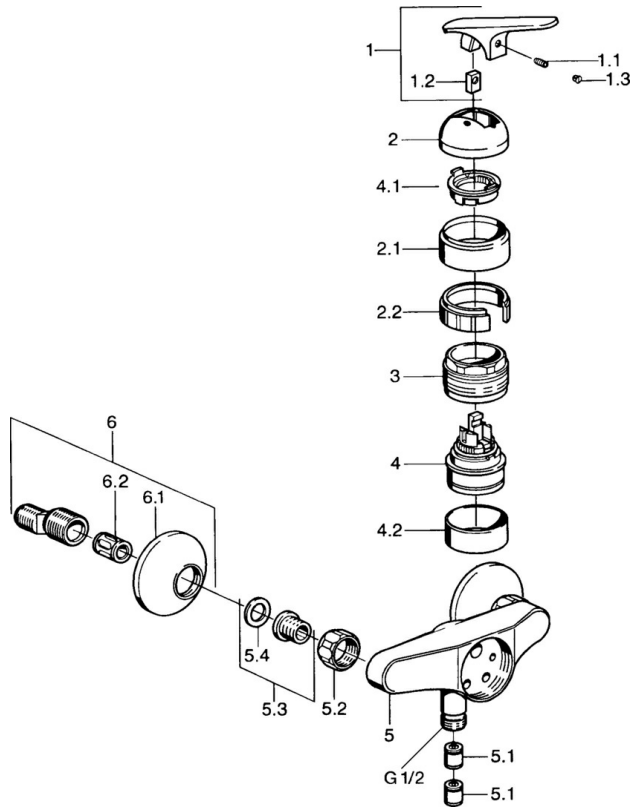

EAN: 4015474661271
static.hansa.com/01680102

- Řešení pro sprchy
- Jednoplávková
- Montáž na zeď
- Chrom
- Zpětný ventil (-y)
- Tlumiče

Technické údaje

Technické vlastnosti

Zdroj teplé vody	max. +80°C
Pracovní tlak	0.5-10 bar
Zabezpečení proti zpětnému toku (ČSN EN 1717)	EB

Náhradní díly

SP01680102

	Název	Kód
1.1	Šroub, M5x8, SW2.5	59904755
1.2	Kluzné pouzdro (osazené)	59904778
1.3	Plug, hot/cold	59906705
2	Krytka Ukončeno	59905867
2.1	Kryt Ukončeno	59911420
2.2	Držák Ukončeno	59911421
3	Upevňovací matice, M52x1, AF45	59911161
4	Kartuše, 4.8 eco	59904601
4.1	Hot water limiter	59904759
4.2	Distanční pouzdro Ukončeno	59905871
5.1	Zpětný ventil	59905714
5.2	Připojovací matice, G3/4, AF30	59902230
5.3	Seat, G1/2, L, WAF10	59904618
5.4	Těsnící kroužek, 23.9x15.2x2	59902689
6	Excentrický, G3/4xG1/2	59904793
6.1	Kryt příruby	59904796
6.2	Tlumič	59904792