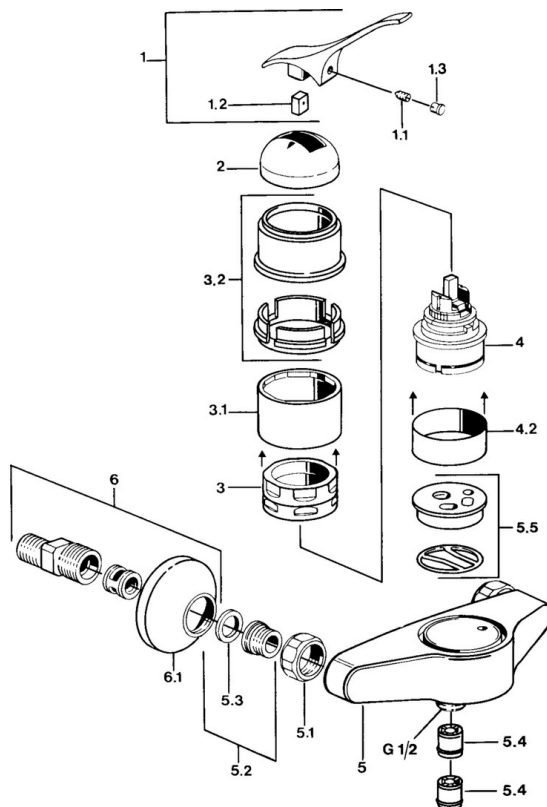

EAN: 4015474574885
static.hansa.com/0168010183

- Riešenia pre sprchy
- Jednopaková
- Nástenná montáž
- Červená
- Spätňý ventil (-y)

Technické údaje

Technické vlastnosti

Dodávka teplej vody
 Pracovný tlak
 Spätňá klapka (STN EN 1717)

max. +80°C
0.5-10 bar
EB

Náhradné diely

SP01680101

| | Názov | Kód |
|-----|---------------------------------|----------|
| 1.1 | Skrutka, M5x8, SW2.5 | 59904755 |
| 1.2 | Klzné puzdro | 59904778 |
| 1.3 | Plug, hot/cold | 59906705 |
| 2 | Krytka Ukončené | 59905867 |
| 3.1 | Skrutka rukáv Ukončené | 59905868 |
| 3.2 | Protective sleeve Ukončené | 59910320 |
| 4 | Kartuš, 4.8 eco | 59904601 |
| 4.2 | Spacer sleeve Ukončené | 59905871 |
| 5.1 | Pripojovacie matice, G3/4, AF30 | 59902230 |
| 5.2 | Seat, G1/2, L, WAF10 | 59904618 |
| 5.3 | Tesniaci krúžok, 23.9x15.2x2 | 59902689 |
| 5.4 | Spätňý ventil | 59905714 |
| 5.5 | Ukončené | 59911152 |
| 5.6 | Pristúpenie | 59906277 |
| 6 | Excentrický, G3/4xG1/2 | 59904793 |
| 6.1 | Kryt príruby | 59904796 |