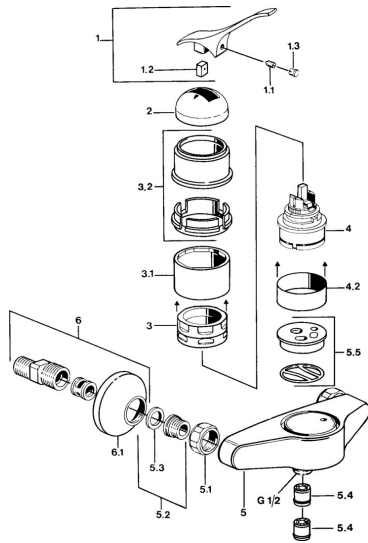

EAN: 4015474574885
static.hansa.com/0168010183

- Riešenia pre sprchy
- Jednopaková
- Nástenná montáž
- Červená
- Spätňý ventil (-y)

Technické údaje

Technické vlastnosti

Dodávka teplej vody
 Pracovný tlak
 Spätňá klapka (STN EN 1717)

max. +80°C
0.5-10 bar
EB

Náhradné diely

SP01680101

| | Názov | Kód |
|-----|---------------------------------|----------|
| 1.1 | Skrutka, M5x8, SW2.5 | 59904755 |
| 1.2 | Klzné puzdro | 59904778 |
| 1.3 | Plug, hot/cold | 59906705 |
| 2 | Krytka Ukončené | 59905867 |
| 3.1 | Skrutka rukáv Ukončené | 59905868 |
| 3.2 | Protective sleeve Ukončené | 59910320 |
| 4 | Kartuš, 4.8 eco | 59904601 |
| 4.2 | Spacer sleeve Ukončené | 59905871 |
| 5.1 | Pripojovacie matice, G3/4, AF30 | 59902230 |
| 5.2 | Seat, G1/2, L, WAF10 | 59904618 |
| 5.3 | Tesniaci krúžok, 23.9x15.2x2 | 59902689 |
| 5.4 | Spätňý ventil | 59905714 |
| 5.5 | Ukončené | 59911152 |
| 5.6 | Pristúpenie | 59906277 |
| 6 | Excentrický, G3/4xG1/2 | 59904793 |
| 6.1 | Kryt príruby | 59904796 |