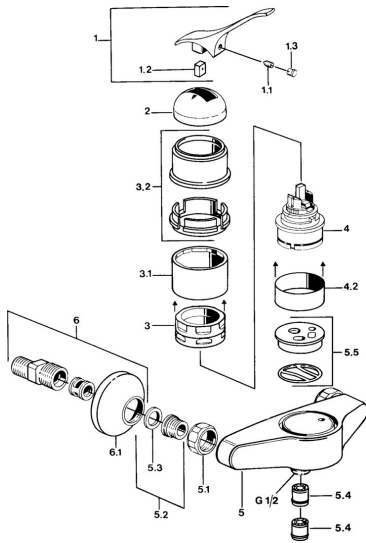

EAN: 4015474574885  
[static.hansa.com/0168010183](http://static.hansa.com/0168010183)

- Douche oplossingen
- Eengreeps
- Wandmontage
- Rood
- Terugslagklep

### Technische eigenschappen

Warmwatertoevoer	<b>max. +80°C</b>
Werkdruk	<b>0.5-10 bar</b>
Terugstroom beveiliging (EN1717)	<b>EB</b>

### SP01680101

	Naam	Code
1.1	Schroef, M5x8, SW2.5	59904755
1.2	Joint klassiek uitloop	59904778
1.3	Plug, hot/cold	59906705
2	Kap Chroom Stopgezet	59905867
3.1	Schroef de mouw Stopgezet	59905868
3.2	Protective sleeve Chroom Stopgezet	59910320
4	Binnenwerk, 4.8 eco	59904601
4.2	Spacer sleeve Stopgezet	59905871
5.1	Aansluiting moer, G3/4, AF30	59902230
5.2	Zetel, G1/2, L, WAF10	59904618
5.3	Borgring, 23.9x15.2x2	59902689
5.4	Terugslagklep	59905714
5.5	Plate Stopgezet	59911152
5.6	Toetreding	59906277
6	Excentrieke, G3/4xG1/2 Chroom	59904793
6.1	Afdekplaat Chroom	59904796