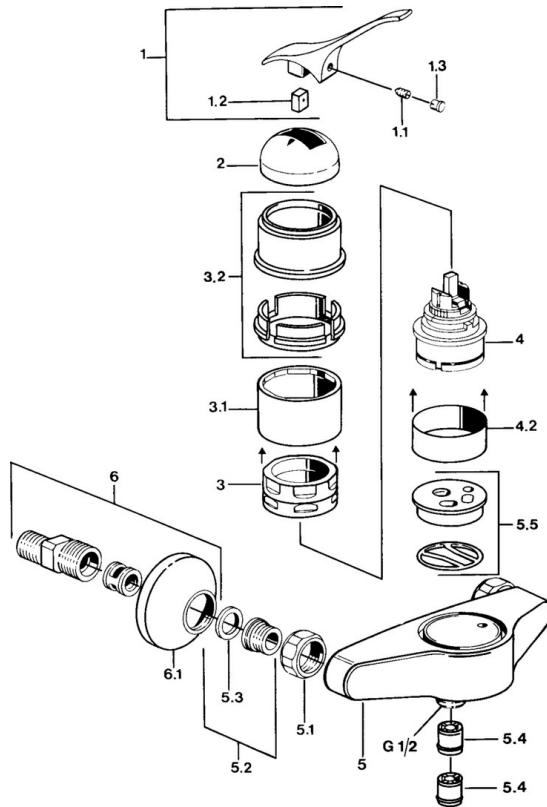

EAN: 4015474574885  
[static.hansa.com/0168010183](http://static.hansa.com/0168010183)

- Douche oplossingen
- Eengreeps
- Wandmontage
- Rood
- Terugslagklep

### Technische eigenschappen

Warmwatertoevoer	<b>max. +80°C</b>
Werkdruk	<b>0.5-10 bar</b>
Terugstroom beveiliging (EN1717)	<b>EB</b>

### SP01680101

	Naam	Code
1.1	Schroef, M5x8, SW2.5	59904755
1.2	Joint klassiek uitloop	59904778
1.3	Plug, hot/cold	59906705
2	Kap Chroom Stopgezet	59905867
3.1	Schroef de mouw Stopgezet	59905868
3.2	Protective sleeve Chroom Stopgezet	59910320
4	Binnenwerk, 4.8 eco	59904601
4.2	Spacer sleeve Stopgezet	59905871
5.1	Aansluiting moer, G3/4, AF30	59902230
5.2	Zetel, G1/2, L, WAF10	59904618
5.3	Borgring, 23.9x15.2x2	59902689
5.4	Terugslagklep	59905714
5.5	Plate Stopgezet	59911152
5.6	Toetreding	59906277
6	Excentrieke, G3/4xG1/2 Chroom	59904793
6.1	Afdekplaat Chroom	59904796