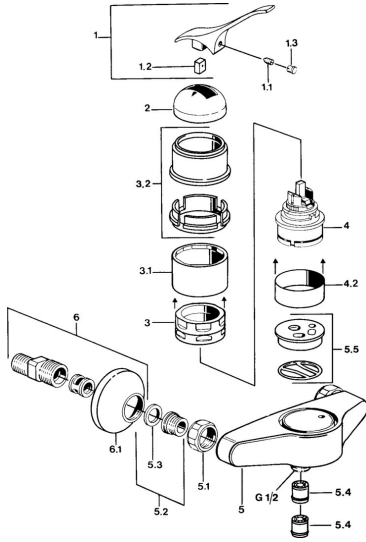

EAN: 4015474574885
static.hansa.com/0168010183

- Dusche
- Einhebelmischer
- Wandmontage
- Rot
- Rückflussverhinderer

Technische Daten

Technische Eigenschaften

Warmwasserversorgung	max. +80°C
Arbeitsdruck	0.5-10 bar
Sicherungseinrichtung (EN1717)	EB

Ersatzteile

SP01680101

	Name	Art.-Nr.
1.1	Schraube, M5x8, SW2.5	59904755
1.2	Kunststoffadapter	59904778
1.3	Blindstopfen, hot/cold	59906705
2	Abdeckkappe Ausgelaufen	59905867
3.1	Schraubhülse Ausgelaufen	59905868
3.2	Schutzhülse Ausgelaufen	59910320
4	Kartusche, 4,8 eco	59904601
4.2	Distanzhülse Ausgelaufen	59905871
5.1	Anschlussmutter, G3/4, AF30	59902230
5.2	Sitz, G1/2, L, WAF10	59904618
5.3	Haltering, 23.9x15.2x2	59902689
5.4	Rückschlagventil	59905714
5.5	Plate Ausgelaufen	59911152
5.6	Verbinder	59906277
6	S-Anschluss, G3/4xG1/2	59904793
6.1	Rosette	59904796