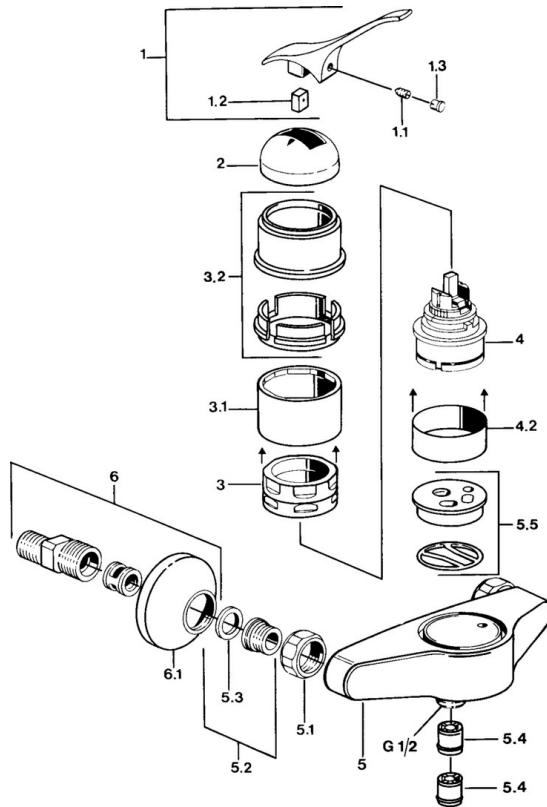

EAN: 4015474574885
static.hansa.com/0168010183

- Dusche
- Einhebelmischer
- Wandmontage
- Rot
- Rückflussverhinderer

Technische Daten

Technische Eigenschaften

Warmwasserversorgung	max. +80°C
Arbeitsdruck	0.5-10 bar
Sicherungseinrichtung (EN1717)	EB

Ersatzteile

SP01680101

	Name	Art.-Nr.
1.1	Schraube, M5x8, SW2.5	59904755
1.2	Kunststoffadapter	59904778
1.3	Blindstopfen, hot/cold	59906705
2	Abdeckkappe Ausgelaufen	59905867
3.1	Schraubhülse Ausgelaufen	59905868
3.2	Schutzhülse Ausgelaufen	59910320
4	Kartusche, 4,8 eco	59904601
4.2	Distanzhülse Ausgelaufen	59905871
5.1	Anschlussmutter, G3/4, AF30	59902230
5.2	Sitz, G1/2, L, WAF10	59904618
5.3	Haltering, 23.9x15.2x2	59902689
5.4	Rückschlagventil	59905714
5.5	Plate Ausgelaufen	59911152
5.6	Verbinder	59906277
6	S-Anschluss, G3/4xG1/2	59904793
6.1	Rosette	59904796