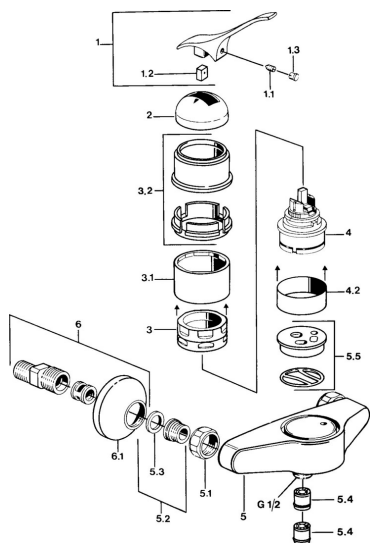

EAN: 4015474574885
static.hansa.com/0168010183

- Řešení pro sprchy
- Jednopaková
- Montáž na zeď
- Červená
- Zpětný ventil (-y)

Technické údaje

Technické vlastnosti

Zdroj teplé vody	max. +80°C
Pracovní tlak	0.5-10 bar
Zabezpečení proti zpětnému toku (ČSN EN 1717)	EB

Náhradní díly

SP01680101

	Název	Kód
1.1	Šroub, M5x8, SW2.5	59904755
1.2	Kluzné pouzdro (osazené)	59904778
1.3	Plug, hot/cold	59906705
2	Krytka Ukončeno	59905867
3.1	Šroub rukáv Ukončeno	59905868
3.2	Protective sleeve Ukončeno	59910320
4	Kartuše, 4.8 eco	59904601
4.2	Distanční pouzdro Ukončeno	59905871
5.1	Připojovací matice, G3/4, AF30	59902230
5.2	Seat, G1/2, L, WAF10	59904618
5.3	Těsnící kroužek, 23.9x15.2x2	59902689
5.4	Zpětný ventil	59905714
5.5	Plate Ukončeno	59911152
5.6	Přistoupení	59906277
6	Excentrický, G3/4xG1/2	59904793
6.1	Kryt příruby	59904796