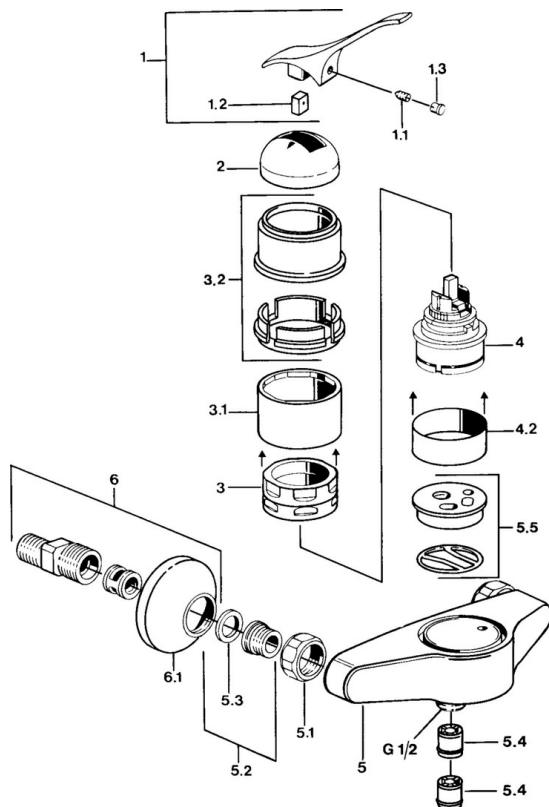

EAN: 4015474574885
static.hansa.com/0168010183

- Řešení pro sprchy
- Jednopaková
- Montáž na zeď
- Červená
- Zpětný ventil (-y)

Technické údaje

Technické vlastnosti

Zdroj teplé vody	max. +80°C
Pracovní tlak	0.5-10 bar
Zabezpečení proti zpětnému toku (ČSN EN 1717)	EB

Náhradní díly

SP01680101

	Název	Kód
1.1	Šroub, M5x8, SW2.5	59904755
1.2	Kluzné pouzdro (osazené)	59904778
1.3	Plug, hot/cold	59906705
2	Krytka Ukončeno	59905867
3.1	Šroub rukáv Ukončeno	59905868
3.2	Protective sleeve Ukončeno	59910320
4	Kartuše, 4.8 eco	59904601
4.2	Distanční pouzdro Ukončeno	59905871
5.1	Připojovací matice, G3/4, AF30	59902230
5.2	Seat, G1/2, L, WAF10	59904618
5.3	Těsnící kroužek, 23.9x15.2x2	59902689
5.4	Zpětný ventil	59905714
5.5	Plate Ukončeno	59911152
5.6	Přistoupení	59906277
6	Excentrický, G3/4xG1/2	59904793
6.1	Kryt příruby	59904796