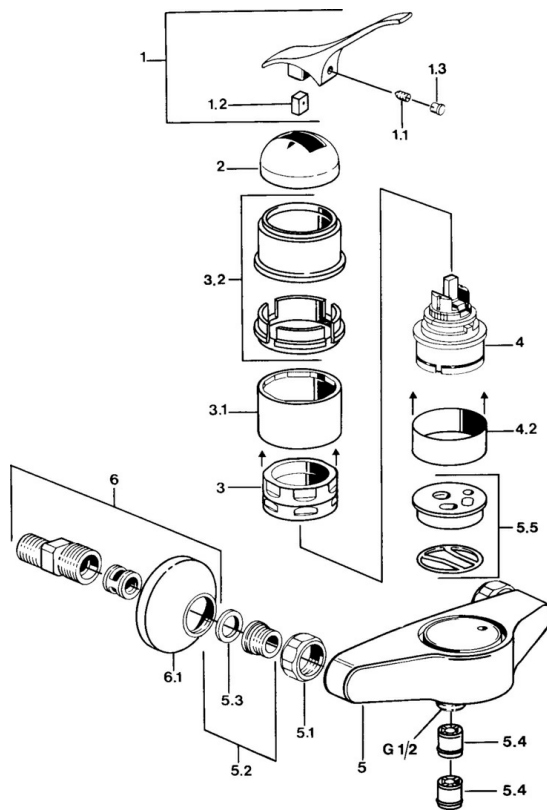

EAN: 4015474574878
static.hansa.com/0168010182

- Riešenia pre sprchy
- Jednopaková
- Nástenná montáž
- Biela
- Spätný ventil (-y)

Technické údaje

Technické vlastnosti

Dodávka teplej vody
 Pracovný tlak
 Spätná klapka (STN EN 1717)

max. +80°C
0.5-10 bar
EB

Náhradné diely

SP01680101

	Názov	Kód
1.1	Skrutka, M5x8, SW2.5	59904755
1.2	Klzné puzdro	59904778
1.3	Plug, hot/cold	59906705
2	Krytka Ukončené	59905867
3.1	Skrutka rukáv Ukončené	59905868
3.2	Protective sleeve Ukončené	59910320
4	Kartuš, 4.8 eco	59904601
4.2	Spacer sleeve Ukončené	59905871
5.1	Pripojovacie matice, G3/4, AF30	59902230
5.2	Seat, G1/2, L, WAF10	59904618
5.3	Tesniaci krúžok, 23.9x15.2x2	59902689
5.4	Spätný ventil	59905714
5.5	Ukončené	59911152
5.6	Pristúpenie	59906277
6	Excentrický, G3/4xG1/2	59904793
6.1	Kryt príruby	59904796