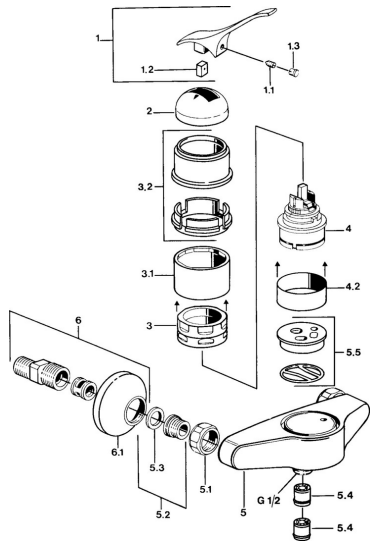

EAN: 4015474574878
static.hansa.com/0168010182

- Riešenia pre sprchy
- Jednopaková
- Nástenná montáž
- Biela
- Spätný ventil (-y)

Technické údaje

Technické vlastnosti

Dodávka teplej vody
 Pracovný tlak
 Spätná klapka (STN EN 1717)

max. +80°C
0.5-10 bar
EB

Náhradné diely

SP01680101

	Názov	Kód
1.1	Skrutka, M5x8, SW2.5	59904755
1.2	Klzné puzdro	59904778
1.3	Plug, hot/cold	59906705
2	Krytka Ukončené	59905867
3.1	Skrutka rukáv Ukončené	59905868
3.2	Protective sleeve Ukončené	59910320
4	Kartuš, 4.8 eco	59904601
4.2	Spacer sleeve Ukončené	59905871
5.1	Pripojovacie matice, G3/4, AF30	59902230
5.2	Seat, G1/2, L, WAF10	59904618
5.3	Tesniaci krúžok, 23.9x15.2x2	59902689
5.4	Spätný ventil	59905714
5.5	Ukončené	59911152
5.6	Pristúpenie	59906277
6	Excentrický, G3/4xG1/2	59904793
6.1	Kryt príruby	59904796