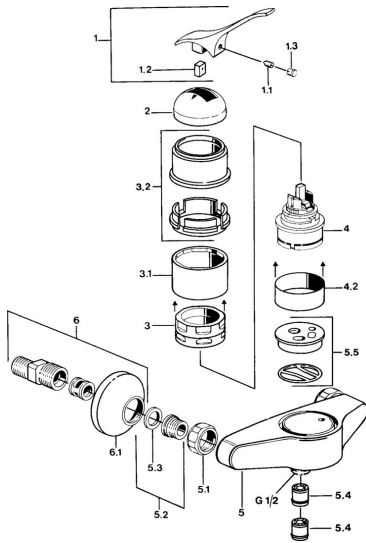

EAN: 4015474574878
static.hansa.com/0168010182

- Douche oplossingen
- Eengreeps
- Wandmontage
- Wit
- Terugslagklep

Technische gegevens

Technische eigenschappen

Warmwatertoevoer	max. +80°C
Werkdruk	0.5-10 bar
Terugstroom beveiliging (EN1717)	EB

Reserveonderdelen

SP01680101

	Naam	Code
1.1	Schroef, M5x8, SW2.5	59904755
1.2	Joint klassiek uitloop	59904778
1.3	Plug, hot/cold	59906705
2	Kap Chroom Stopgezet	59905867
3.1	Schroef de mouw Stopgezet	59905868
3.2	Protective sleeve Chroom Stopgezet	59910320
4	Binnenwerk, 4.8 eco	59904601
4.2	Spacer sleeve Stopgezet	59905871
5.1	Aansluiting moer, G3/4, AF30	59902230
5.2	Zetel, G1/2, L, WAF10	59904618
5.3	Borgring, 23.9x15.2x2	59902689
5.4	Terugslagklep	59905714
5.5	Plate Stopgezet	59911152
5.6	Toetreding	59906277
6	Excentrieke, G3/4xG1/2 Chroom	59904793
6.1	Afdekplaat Chroom	59904796