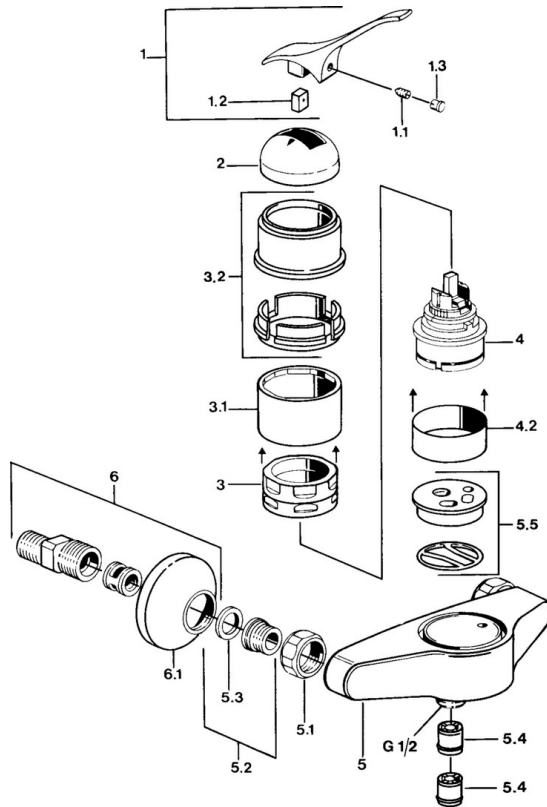

EAN: 4015474574878
static.hansa.com/0168010182

- Douche oplossingen
- Eengreeps
- Wandmontage
- Wit
- Terugslagklep

Technische gegevens

Technische eigenschappen

Warmwatertoevoer	max. +80°C
Werkdruk	0.5-10 bar
Terugstroom beveiliging (EN1717)	EB

Reserveonderdelen

SP01680101

	Naam	Code
1.1	Schroef, M5x8, SW2.5	59904755
1.2	Joint klassiek uitloop	59904778
1.3	Plug, hot/cold	59906705
2	Kap Chroom Stopgezet	59905867
3.1	Schroef de mouw Stopgezet	59905868
3.2	Protective sleeve Chroom Stopgezet	59910320
4	Binnenwerk, 4.8 eco	59904601
4.2	Spacer sleeve Stopgezet	59905871
5.1	Aansluiting moer, G3/4, AF30	59902230
5.2	Zetel, G1/2, L, WAF10	59904618
5.3	Borgring, 23.9x15.2x2	59902689
5.4	Terugslagklep	59905714
5.5	Plate Stopgezet	59911152
5.6	Toetreding	59906277
6	Excentrieke, G3/4xG1/2 Chroom	59904793
6.1	Afdekplaat Chroom	59904796