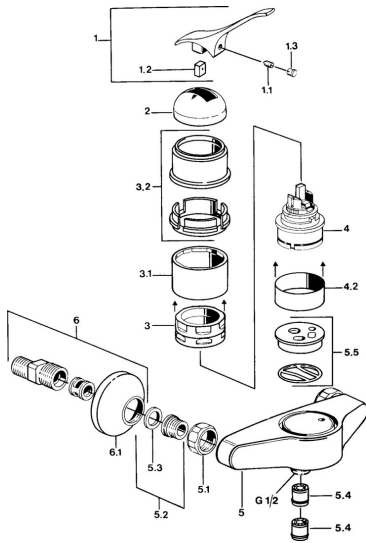

EAN: 4015474574878
static.hansa.com/0168010182

- Solutions de douche
- Monocommande
- Montage mural
- Blanc
- Valve(s) anti-retour

Caractéristiques techniques

Caractéristiques techniques

Alimentation en eau chaude	max. +80°C
Pression de service	0.5-10 bar
Dispositif de protection (EN1717)	EB

Pièces de rechange

SP01680101

	Nom	Code
1.1	Vis, M5x8, SW2.5	59904755
1.2	Kit de joints pour bec	59904778
1.3	Bouchon cache trou, hot/cold	59906705
2	Chape Arrêté	59905867
3.1	Douille à vis Arrêté	59905868
3.2	Protective sleeve Arrêté	59910320
4	Cartouche, 4,8 eco	59904601
4.2	Douille entretoise Arrêté	59905871
5.1	Écrou de connexion, G3/4, AF30	59902230
5.2	Siège, G1/2, L, WAF10	59904618
5.3	Joint, 23,9x15,2x2	59902689
5.4	Clapet anti-retour	59905714
5.5	Plate Arrêté	59911152
5.6	Connecteur	59906277
6	Excentrique, G3/4xG1/2	59904793
6.1	Rosaces	59904796