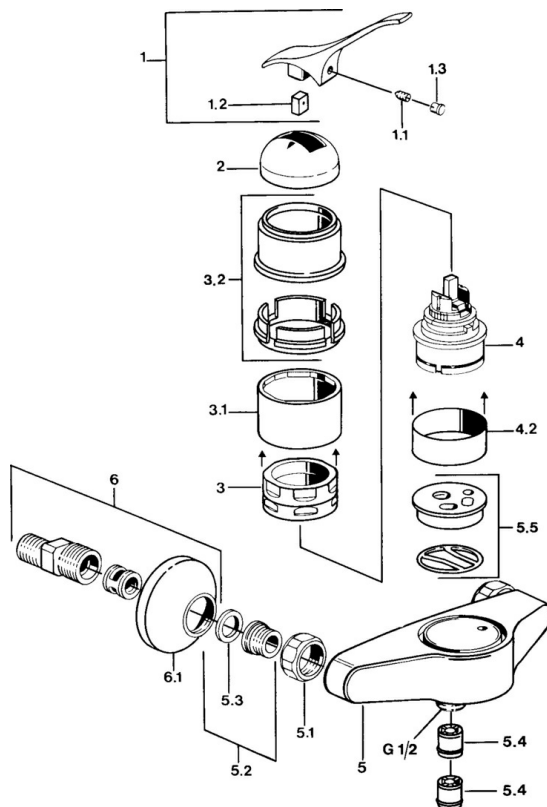

EAN: 4015474574878
static.hansa.com/0168010182

- Solutions de douche
- Monocommande
- Montage mural
- Blanc
- Valve(s) anti-retour

Caractéristiques techniques

Caractéristiques techniques

Alimentation en eau chaude	max. +80°C
Pression de service	0.5-10 bar
Dispositif de protection (EN1717)	EB

Pièces de rechange

SP01680101

	Nom	Code
1.1	Vis, M5x8, SW2.5	59904755
1.2	Kit de joints pour bec	59904778
1.3	Bouchon cache trou, hot/cold	59906705
2	Chape Arrêté	59905867
3.1	Douille à vis Arrêté	59905868
3.2	Protective sleeve Arrêté	59910320
4	Cartouche, 4,8 eco	59904601
4.2	Douille entretoise Arrêté	59905871
5.1	Écrou de connexion, G3/4, AF30	59902230
5.2	Siège, G1/2, L, WAF10	59904618
5.3	Joint, 23,9x15,2x2	59902689
5.4	Clapet anti-retour	59905714
5.5	Plate Arrêté	59911152
5.6	Connecteur	59906277
6	Excentrique, G3/4xG1/2	59904793
6.1	Rosaces	59904796