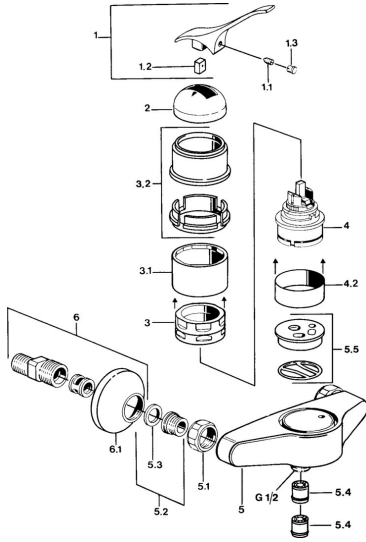

EAN: 4015474574878
static.hansa.com/0168010182

- Dusche
- Einhebelmischer
- Wandmontage
- Weiss
- Rückflussverhinderer

Technische Daten

Technische Eigenschaften

| | |
|--------------------------------|-------------------|
| Warmwasserversorgung | max. +80°C |
| Arbeitsdruck | 0.5-10 bar |
| Sicherungseinrichtung (EN1717) | EB |

Ersatzteile

SP01680101

| | Name | Art.-Nr. |
|-----|-----------------------------|----------|
| 1.1 | Schraube, M5x8, SW2.5 | 59904755 |
| 1.2 | Kunststoffadapter | 59904778 |
| 1.3 | Blindstopfen, hot/cold | 59906705 |
| 2 | Abdeckkappe Ausgelaufen | 59905867 |
| 3.1 | Schraubhülse Ausgelaufen | 59905868 |
| 3.2 | Schutzhülse Ausgelaufen | 59910320 |
| 4 | Kartusche, 4,8 eco | 59904601 |
| 4.2 | Distanzhülse Ausgelaufen | 59905871 |
| 5.1 | Anschlussmutter, G3/4, AF30 | 59902230 |
| 5.2 | Sitz, G1/2, L, WAF10 | 59904618 |
| 5.3 | Haltering, 23.9x15.2x2 | 59902689 |
| 5.4 | Rückschlagventil | 59905714 |
| 5.5 | Plate Ausgelaufen | 59911152 |
| 5.6 | Verbinder | 59906277 |
| 6 | S-Anschluss, G3/4xG1/2 | 59904793 |
| 6.1 | Rosette | 59904796 |