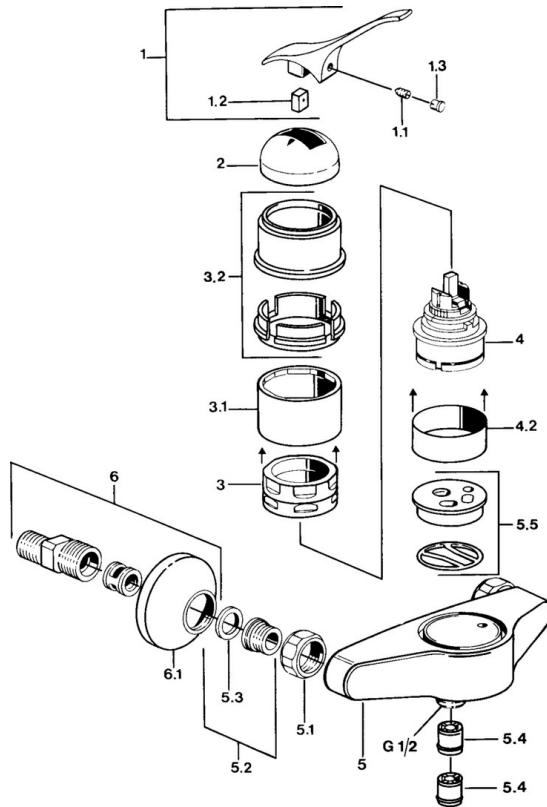

EAN: 4015474574878
static.hansa.com/0168010182

- Dusche
- Einhebelmischer
- Wandmontage
- Weiss
- Rückflussverhinderer

Technische Daten

Technische Eigenschaften

| | |
|--------------------------------|-------------------|
| Warmwasserversorgung | max. +80°C |
| Arbeitsdruck | 0.5-10 bar |
| Sicherungseinrichtung (EN1717) | EB |

Ersatzteile

SP01680101

| | Name | Art.-Nr. |
|-----|-----------------------------|----------|
| 1.1 | Schraube, M5x8, SW2.5 | 59904755 |
| 1.2 | Kunststoffadapter | 59904778 |
| 1.3 | Blindstopfen, hot/cold | 59906705 |
| 2 | Abdeckkappe Ausgelaufen | 59905867 |
| 3.1 | Schraubhülse Ausgelaufen | 59905868 |
| 3.2 | Schutzhülse Ausgelaufen | 59910320 |
| 4 | Kartusche, 4,8 eco | 59904601 |
| 4.2 | Distanzhülse Ausgelaufen | 59905871 |
| 5.1 | Anschlussmutter, G3/4, AF30 | 59902230 |
| 5.2 | Sitz, G1/2, L, WAF10 | 59904618 |
| 5.3 | Haltering, 23.9x15.2x2 | 59902689 |
| 5.4 | Rückschlagventil | 59905714 |
| 5.5 | Plate Ausgelaufen | 59911152 |
| 5.6 | Verbinder | 59906277 |
| 6 | S-Anschluss, G3/4xG1/2 | 59904793 |
| 6.1 | Rosette | 59904796 |