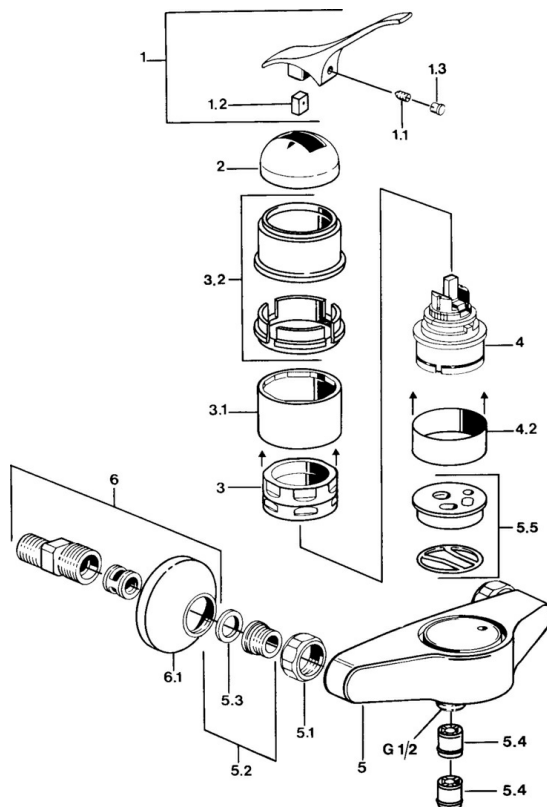

EAN: 4015474567566  
[static.hansa.com/01680101](http://static.hansa.com/01680101)

- Riešenia pre sprchy
- Jednopaková
- Nástenná montáž
- Chróm
- Spätný ventil (-y)

### SP01680101

	Názov	Kód
1.1	Skrutka, M5x8, SW2.5	59904755
1.2	Klzné puzdro	59904778
1.3	Plug, hot/cold	59906705
2	Krytka Ukončené	59905867
3.1	Skrutka rukáv Ukončené	59905868
3.2	Protective sleeve Ukončené	59910320
4	Kartuš, 4.8 eco	59904601
4.2	Spacer sleeve Ukončené	59905871
5.1	Pripojovacie matice, G3/4, AF30	59902230
5.2	Seat, G1/2, L, WAF10	59904618
5.3	Tesniaci krúžok, 23.9x15.2x2	59902689
5.4	Spätný ventil	59905714
5.5	Ukončené	59911152
5.6	Pristúpenie	59906277
6	Excentrický, G3/4xG1/2	59904793
6.1	Kryt príruby	59904796