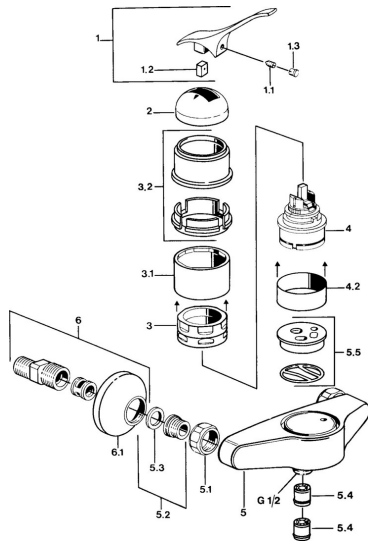

EAN: 4015474567566
static.hansa.com/01680101

- Riešenia pre sprchy
- Jednopaková
- Nástenná montáž
- Chróm
- Spätný ventil (-y)

Technické údaje

Technické vlastnosti

Dodávka teplej vody
Pracovný tlak
Spätná klapka (STN EN 1717)

max. +80°C
0.5-10 bar
EB