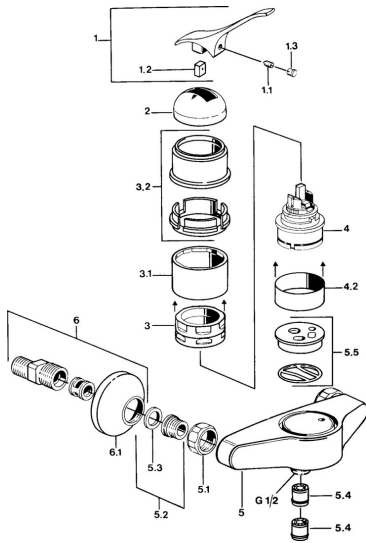

EAN: 4015474567566
static.hansa.com/01680101

- Douche oplossingen
- Eengreeps
- Wandmontage
- Chroom
- Terugslagklep

Technische gegevens

Technische eigenschappen

Warmwatertoevoer	max. +80°C
Werkdruk	0.5-10 bar
Terugstroom beveiliging (EN1717)	EB

Reserveonderdelen

SP01680101

	Naam	Code
1.1	Schroef, M5x8, SW2.5	59904755
1.2	Joint klassiek uitloop	59904778
1.3	Plug, hot/cold	59906705
2	Kap Chroom Stopgezet	59905867
3.1	Schroef de mouw Stopgezet	59905868
3.2	Protective sleeve Chroom Stopgezet	59910320
4	Binnenwerk, 4.8 eco	59904601
4.2	Spacer sleeve Stopgezet	59905871
5.1	Aansluiting moer, G3/4, AF30	59902230
5.2	Zetel, G1/2, L, WAF10	59904618
5.3	Borgring, 23.9x15.2x2	59902689
5.4	Terugslagklep	59905714
5.5	Plate Stopgezet	59911152
5.6	Toetreding	59906277
6	Excentrieke, G3/4xG1/2 Chroom	59904793
6.1	Afdekplaat Chroom	59904796