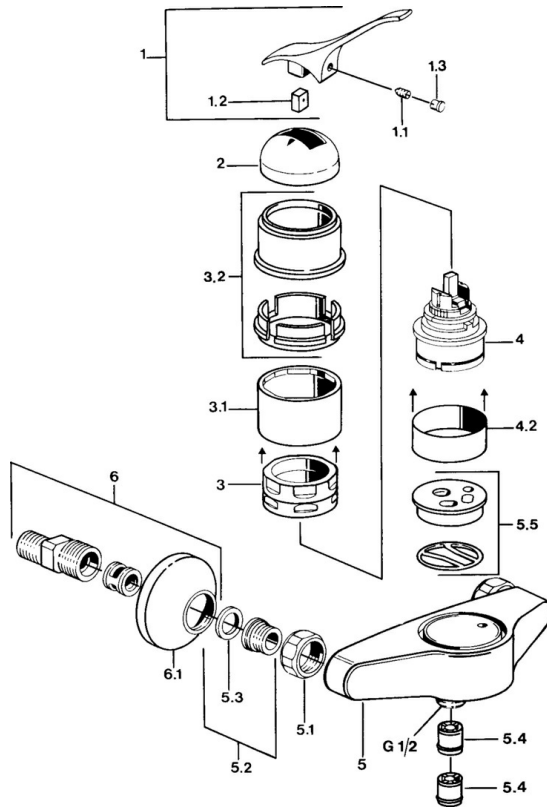

EAN: 4015474567566
static.hansa.com/01680101

- Douche oplossingen
- Eengreeps
- Wandmontage
- Chroom
- Terugslagklep

Technische gegevens

Technische eigenschappen

Warmwatertoevoer	max. +80°C
Werkdruk	0.5-10 bar
Terugstroom beveiliging (EN1717)	EB

Reserveonderdelen

SP01680101

	Naam	Code
1.1	Schroef, M5x8, SW2.5	59904755
1.2	Joint klassiek uitloop	59904778
1.3	Plug, hot/cold	59906705
2	Kap Chroom Stopgezet	59905867
3.1	Schroef de mouw Stopgezet	59905868
3.2	Protective sleeve Chroom Stopgezet	59910320
4	Binnenwerk, 4.8 eco	59904601
4.2	Spacer sleeve Stopgezet	59905871
5.1	Aansluiting moer, G3/4, AF30	59902230
5.2	Zetel, G1/2, L, WAF10	59904618
5.3	Borgring, 23.9x15.2x2	59902689
5.4	Terugslagklep	59905714
5.5	Plate Stopgezet	59911152
5.6	Toetreding	59906277
6	Excentrieke, G3/4xG1/2 Chroom	59904793
6.1	Afdekplaat Chroom	59904796