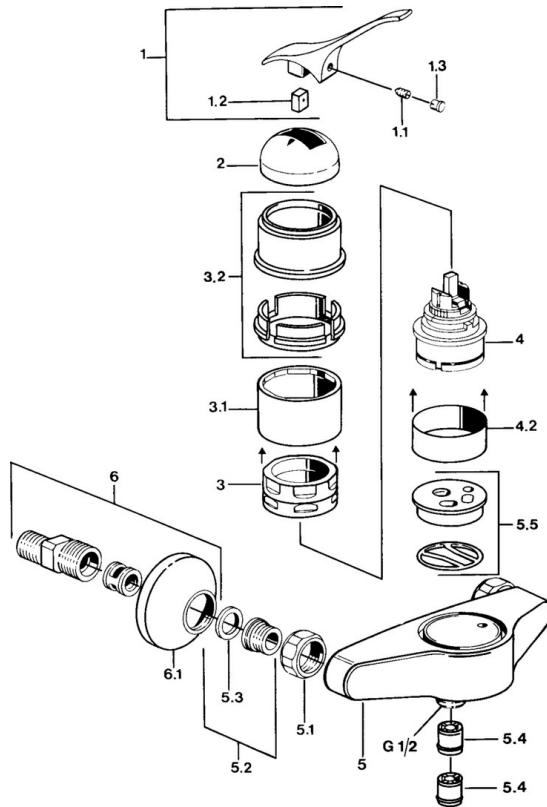

EAN: 4015474567566  
[static.hansa.com/01680101](http://static.hansa.com/01680101)

- Dusche
- Einhebelmischer
- Wandmontage
- Chrom
- Rückflussverhinderer

### Technische Eigenschaften

Warmwasserversorgung	<b>max. +80°C</b>
Arbeitsdruck	<b>0.5-10 bar</b>
Sicherungseinrichtung (EN1717)	<b>EB</b>

### SP01680101

	Name	Art.-Nr.
1.1	Schraube, M5x8, SW2.5	59904755
1.2	Kunststoffadapter	59904778
1.3	Blindstopfen, hot/cold	59906705
2	Abdeckkappe Ausgelaufen	59905867
3.1	Schraubhülse Ausgelaufen	59905868
3.2	Schutzhülse Ausgelaufen	59910320
4	Kartusche, 4,8 eco	59904601
4.2	Distanzhülse Ausgelaufen	59905871
5.1	Anschlussmutter, G3/4, AF30	59902230
5.2	Sitz, G1/2, L, WAF10	59904618
5.3	Haltering, 23.9x15.2x2	59902689
5.4	Rückschlagventil	59905714
5.5	Plate Ausgelaufen	59911152
5.6	Verbinder	59906277
6	S-Anschluss, G3/4xG1/2	59904793
6.1	Rosette	59904796