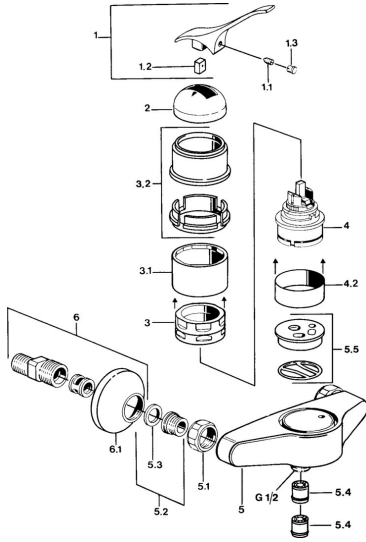

EAN: 4015474567566  
[static.hansa.com/01680101](http://static.hansa.com/01680101)

- Dusche
- Einhebelmischer
- Wandmontage
- Chrom
- Rückflussverhinderer

### Technische Eigenschaften

Warmwasserversorgung	<b>max. +80°C</b>
Arbeitsdruck	<b>0.5-10 bar</b>
Sicherungseinrichtung (EN1717)	<b>EB</b>

### SP01680101

	Name	Art.-Nr.
1.1	Schraube, M5x8, SW2.5	59904755
1.2	Kunststoffadapter	59904778
1.3	Blindstopfen, hot/cold	59906705
2	Abdeckkappe Ausgelaufen	59905867
3.1	Schraubhülse Ausgelaufen	59905868
3.2	Schutzhülse Ausgelaufen	59910320
4	Kartusche, 4,8 eco	59904601
4.2	Distanzhülse Ausgelaufen	59905871
5.1	Anschlussmutter, G3/4, AF30	59902230
5.2	Sitz, G1/2, L, WAF10	59904618
5.3	Haltering, 23.9x15.2x2	59902689
5.4	Rückschlagventil	59905714
5.5	Plate Ausgelaufen	59911152
5.6	Verbinder	59906277
6	S-Anschluss, G3/4xG1/2	59904793
6.1	Rosette	59904796