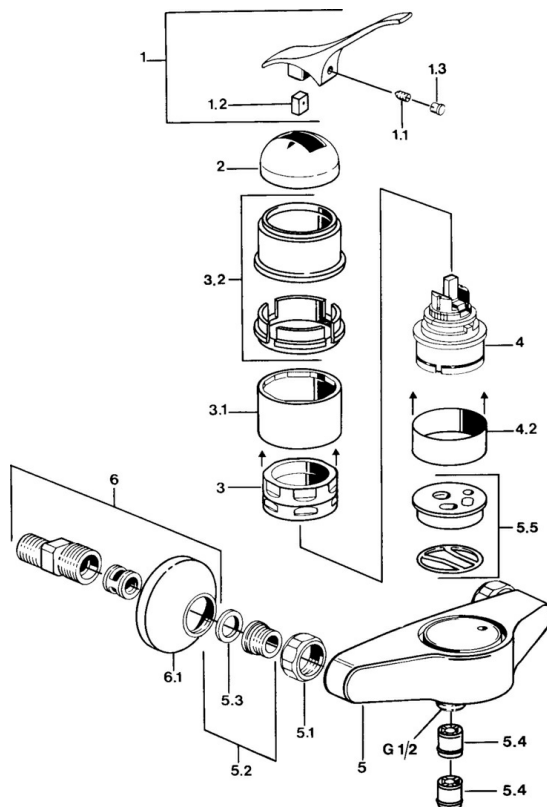

EAN: 4015474567566
static.hansa.com/01680101

- Řešení pro sprchy
- Jednopaková
- Montáž na zeď
- Chrom
- Zpětný ventil (-y)

Technické údaje

Technické vlastnosti

Zdroj teplé vody	max. +80°C
Pracovní tlak	0.5-10 bar
Zabezpečení proti zpětnému toku (ČSN EN 1717)	EB

Náhradní díly

SP01680101

	Název	Kód
1.1	Šroub, M5x8, SW2.5	59904755
1.2	Kluzné pouzdro (osazené)	59904778
1.3	Plug, hot/cold	59906705
2	Krytka Ukončeno	59905867
3.1	Šroub rukáv Ukončeno	59905868
3.2	Protective sleeve Ukončeno	59910320
4	Kartuše, 4.8 eco	59904601
4.2	Distanční pouzdro Ukončeno	59905871
5.1	Připojovací matice, G3/4, AF30	59902230
5.2	Seat, G1/2, L, WAF10	59904618
5.3	Těsnící kroužek, 23.9x15.2x2	59902689
5.4	Zpětný ventil	59905714
5.5	Plate Ukončeno	59911152
5.6	Přistoupění	59906277
6	Excentrický, G3/4xG1/2	59904793
6.1	Kryt příruby	59904796