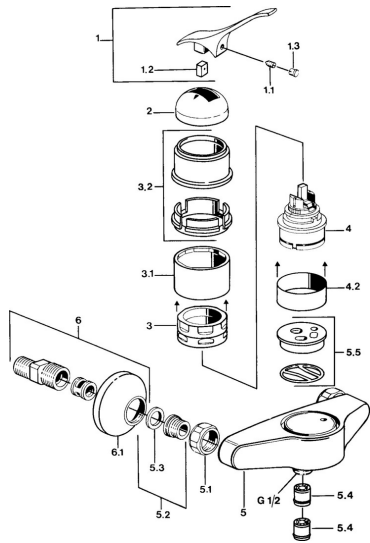

EAN: 4015474567566
static.hansa.com/01680101

- Řešení pro sprchy
- Jednopaková
- Montáž na zeď
- Chrom
- Zpětný ventil (-y)

Technické údaje

Technické vlastnosti

Zdroj teplé vody	max. +80°C
Pracovní tlak	0.5-10 bar
Zabezpečení proti zpětnému toku (ČSN EN 1717)	EB

Náhradní díly

SP01680101

	Název	Kód
1.1	Šroub, M5x8, SW2.5	59904755
1.2	Kluzné pouzdro (osazené)	59904778
1.3	Plug, hot/cold	59906705
2	Krytka Ukončeno	59905867
3.1	Šroub rukáv Ukončeno	59905868
3.2	Protective sleeve Ukončeno	59910320
4	Kartuše, 4.8 eco	59904601
4.2	Distanční pouzdro Ukončeno	59905871
5.1	Připojovací matice, G3/4, AF30	59902230
5.2	Seat, G1/2, L, WAF10	59904618
5.3	Těsnící kroužek, 23.9x15.2x2	59902689
5.4	Zpětný ventil	59905714
5.5	Plate Ukončeno	59911152
5.6	Přistoupění	59906277
6	Excentrický, G3/4xG1/2	59904793
6.1	Kryt příruby	59904796