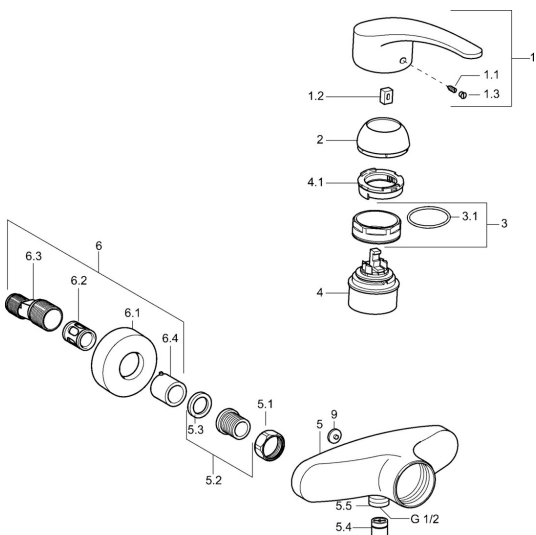

EAN: 4015474525733
static.hansa.com/01670186

- Riešenia pre sprchy
- Jednopaková
- Nástenná montáž

- Chróm
- Jedna ovládacia páka / rukoväť, Páka so symbolom teplej a studenej vody
- Spätný ventil (-y)

Technické údaje

Technické vlastnosti

Dodávka teplej vody
 Pracovný tlak
 Spätná klapka (STN EN 1717)

max. +80°C
0.5-10 bar
EB

Predpisy

Norma EN

EN 817

Náhradné diely

SP01670173

Název	Kód
1 Ovládacia rukoväť, L=87 mm	59914195
1 Dlhý páka, L=138	01880076
1.1 Skrutka, M5x8, SW2.5	59904755
1.2 Klzné puzdro	59904778
1.3 Záslepka Sivá	59912112
2 Krytka	59912638
3 Očné skrutka, M50x1, SW45	59904775
3.1 O-kružok, d 43x2.5	59911166
4 Kartuš, 4.8 eco	59904601
4.1 Hot water limiter	59904759
5.1 Pripojovacie matice, G3/4, AF30	59902230
5.2 Seat, G1/2, L, WAF10	59904618
5.3 Tesniaci krúžok, 23.9x15.2x2	59902689
5.4 Spätný ventil	59905714
5.5 Závit bradavky, G1/2xM18x1	59911384
5.6 Zavzdušňovací ventil, DN15	59911330
6.1 Kryt príruby	59912652
6.2 Tlmič	59904792
6.3 Excentrická spojka, G3/4xG1/2, DN15	59910254
6.4 Ružice	59912651
9 Sivá Ukončené	59912654
N.I. Zavzdušňovací ventil, DN15	59911330