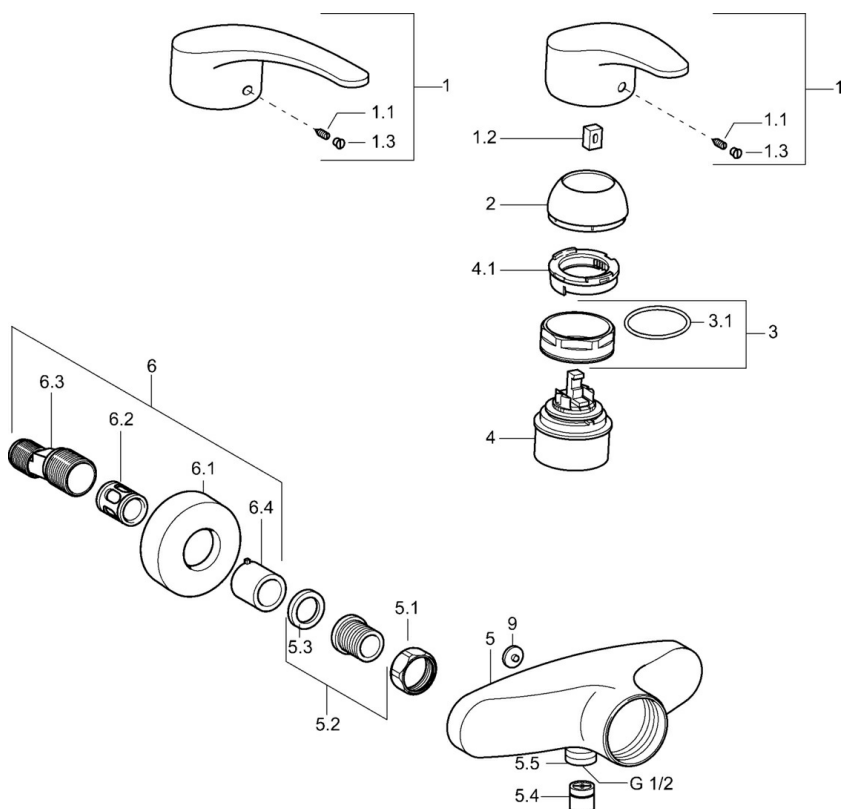

EAN: 4015474525733
static.hansa.com/01670186

- Riešenia pre sprchy
- Jednopaková
- Nástenná montáž

- Chróm
- Jedna ovládacia páka / rukoväť, Páka so symbolom teplej a studenej vody
- Spätný ventil (-y)

Technické údaje

Technické vlastnosti

Dodávka teplej vody
 Pracovný tlak
 Spätná klapka (STN EN 1717)

max. +80°C
0.5-10 bar
EB

Predpisy

Norma EN

EN 817

Náhradné diely

SP01670173

Název	Kód
1 Ovládacia rukoväť, L=87 mm	59914195
1 Dlhý páka, L=138	01880076
1.1 Skrutka, M5x8, SW2.5	59904755
1.2 Klzné puzdro	59904778
1.3 Záslepka Sivá	59912112
2 Krytka	59912638
3 Očné skrutka, M50x1, SW45	59904775
3.1 O-kružok, d 43x2.5	59911166
4 Kartuš, 4.8 eco	59904601
4.1 Hot water limiter	59904759
5.1 Pripojovacie matice, G3/4, AF30	59902230
5.2 Seat, G1/2, L, WAF10	59904618
5.3 Tesniaci krúžok, 23.9x15.2x2	59902689
5.4 Spätný ventil	59905714
5.5 Závit bradavky, G1/2xM18x1	59911384
5.6 Zavzdušňovací ventil, DN15	59911330
6.1 Kryt príruby	59912652
6.2 Tlmič	59904792
6.3 Excentrická spojka, G3/4xG1/2, DN15	59910254
6.4 Ružice	59912651
9 Sivá Ukončené	59912654
N.I. Zavzdušňovací ventil, DN15	59911330