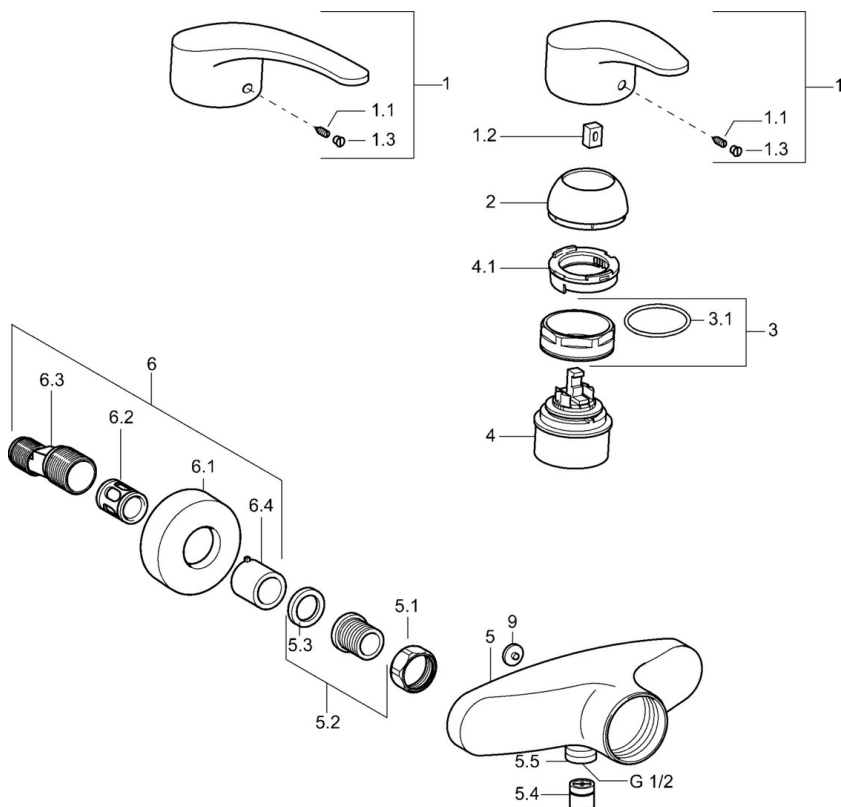

EAN: 4015474525733  
[static.hansa.com/01670186](http://static.hansa.com/01670186)

- Řešení pro sprchy
- Jednopáková
- Montáž na zeď

- Chrom
- Jedna ovládací páka / rukojeť, Páka se symboly teplé a studené vody
- Zpětný ventil (-y)

### Technické vlastnosti

Zdroj teplé vody	<b>max. +80°C</b>
Pracovní tlak	<b>0.5-10 bar</b>
Zabezpečení proti zpětnému toku (ČSN EN 1717)	<b>EB</b>

### SP01670173

	Název	Kód
1	Páka, L=87 mm	59914195
1	Dlouhá páka, L=138	01880076
1.1	Šroub, M5x8, SW2.5	59904755
1.2	Kluzné pouzdro (osazené)	59904778
1.3	Záslepka Šedá	59912112
2	Krytka	59912638
3	Oční šroub, M50x1, SW45	59904775
3.1	O-kroužek, d 43x2.5	59911166
4	Kartuše, 4.8 eco	59904601
4.1	Hot water limiter	59904759
5.1	Připojovací matice, G3/4, AF30	59902230
5.2	Seat, G1/2, L, WAF10	59904618
5.3	Těsnící kroužek, 23.9x15.2x2	59902689
5.4	Zpětný ventil	59905714
5.5	Závit bradavky, G1/2xM18x1	59911384
5.6	Přísávací ventil, DN15	59911330
6.1	Kryt příruby	59912652
6.2	Tlumič	59904792
6.3	Excentrická spojka, G3/4xG1/2, DN15	59910254
6.4	Růžice	59912651
9	Plug Šedá Ukončeno	59912654
N.I.	Přísávací ventil, DN15	59911330