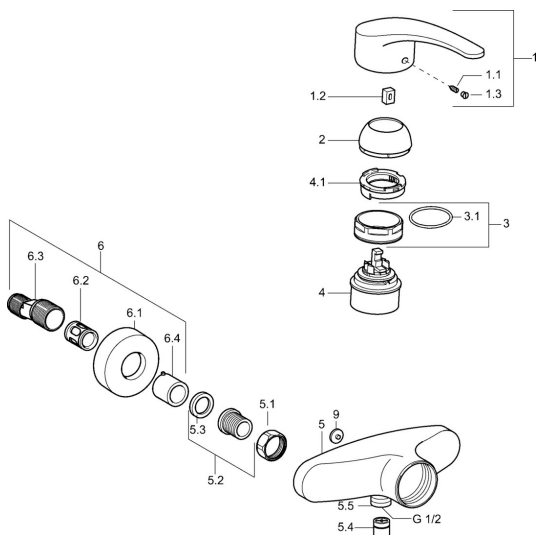

EAN: 4015474525733  
[static.hansa.com/01670186](http://static.hansa.com/01670186)

- Řešení pro sprchy
- Jednopáková
- Montáž na zeď

- Chrom
- Jedna ovládací páka / rukojeť, Páka se symboly teplé a studené vody
- Zpětný ventil (-y)

### SP01670173

	Název	Kód
1	Páka, L=87 mm	59914195
1	Dlouhá páka, L=138	01880076
1.1	Šroub, M5x8, SW2.5	59904755
1.2	Kluzné pouzdro (osazené)	59904778
1.3	Záslepka Šedá	59912112
2	Krytka	59912638
3	Oční šroub, M50x1, SW45	59904775
3.1	O-kroužek, d 43x2.5	59911166
4	Kartuše, 4.8 eco	59904601
4.1	Hot water limiter	59904759
5.1	Připojovací matice, G3/4, AF30	59902230
5.2	Seat, G1/2, L, WAF10	59904618
5.3	Těsnící kroužek, 23.9x15.2x2	59902689
5.4	Zpětný ventil	59905714
5.5	Závit bradavky, G1/2xM18x1	59911384
5.6	Přísávací ventil, DN15	59911330
6.1	Kryt příruby	59912652
6.2	Tlumič	59904792
6.3	Excentrická spojka, G3/4xG1/2, DN15	59910254
6.4	Růžice	59912651
9	Plug Šedá Ukončeno	59912654
N.I.	Přísávací ventil, DN15	59911330