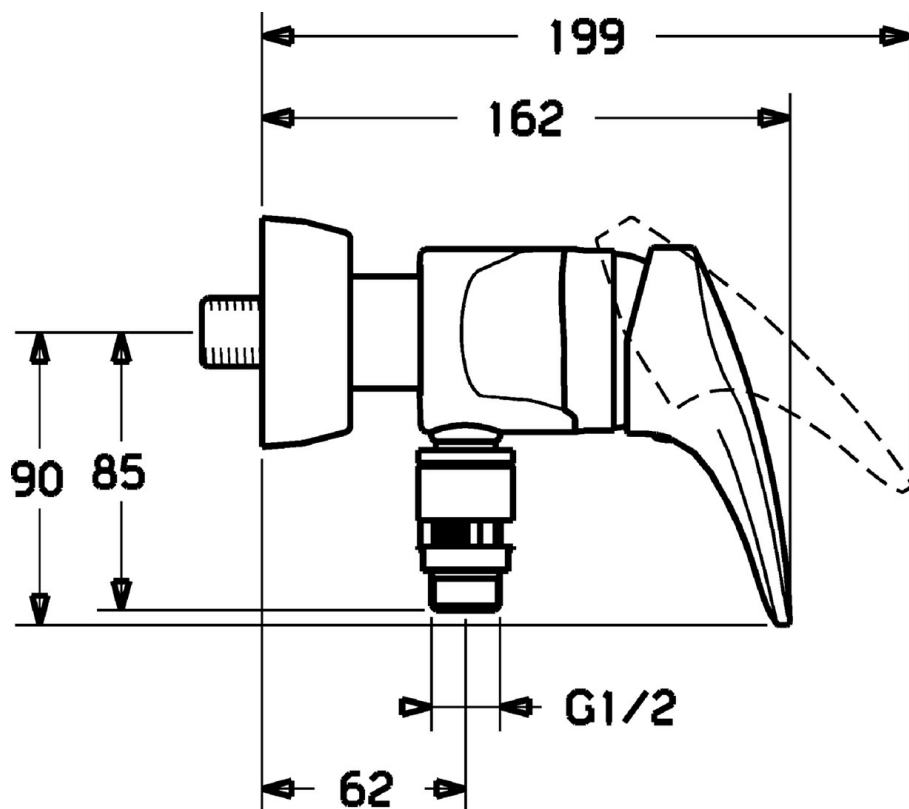

EAN: 4015474077461  
[static.hansa.com/016701838](https://static.hansa.com/016701838)

- Riešenia pre sprchy
- Jednopáková
- Nástenná montáž
- Jedna ovládacia páka / rukoväť, Páka so symbolom teplej a studenej vody

### Technické vlastnosti

Dodávka teplej vody	max. +80°C
Pracovný tlak	0.5-10 bar