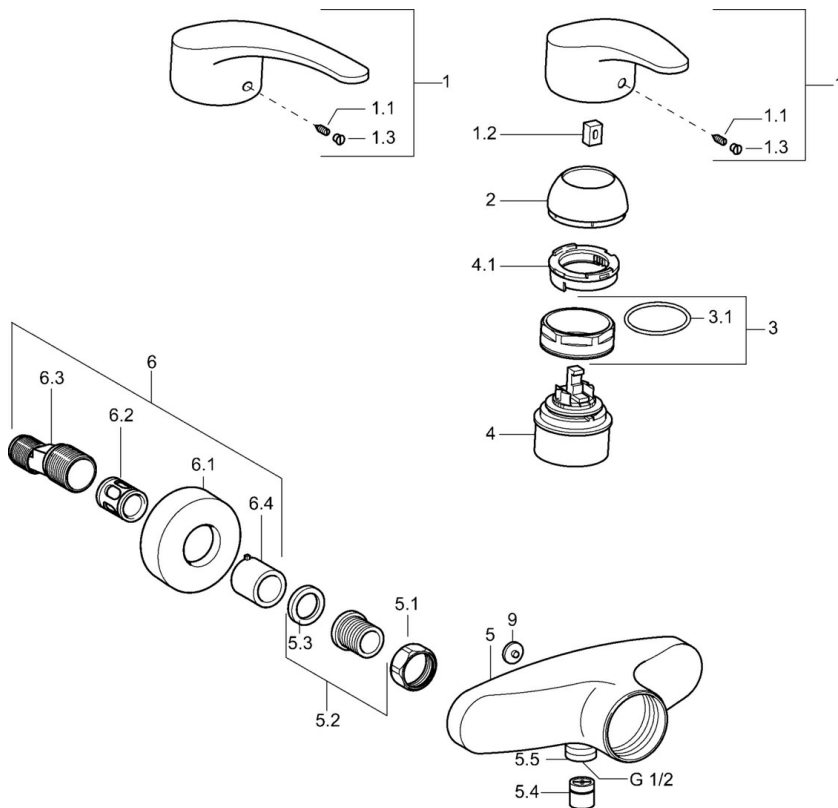

EAN: 4015474077461  
[static.hansa.com/016701838](https://static.hansa.com/016701838)

- Douche oplossingen
- Eengreeps
- Wandmontage
- Eengreeps bediend, Hendel met warm-koud-aanduiding

## Technische gegevens

### Technische eigenschappen

Warmwatertoevoer	max. +80°C
Werkdruk	0.5-10 bar

### SP01670173

	Naam	Code
1	Hendel, L=87 mm	59914195
1	Lange hendel, L=138 Chromo	01880076
1.1	Schroef, M5x8, SW2.5	59904755
1.2	Joint klassiek uitloop	59904778
1.3	Sierdop Grijs	59912112
2	Kap Chromo	59912638
3	Schroefoog, M50x1, SW45	59904775
3.1	O-ring, d 43x2.5	59911166
4	Binnenwerk, 4.8 eco	59904601
4.1	Hot water limiter	59904759
5.1	Aansluiting moer, G3/4, AF30	59902230
5.2	Zetel, G1/2, L, WAF10	59904618
5.3	Borgring, 23.9x15.2x2	59902689
5.4	Terugslagklep	59905714
5.5	Schroefdraad tepel, G1/2xM18x1	59911384
5.6	Vacuum beveiliging, DN15	59911330
6.1	Afdekplaat Chromo	59912652
6.2	Geluiddemper	59904792
6.3	Excentrieke aansluiting, G3/4xG1/2, DN15	59910254
6.4	Rosassen Chromo	59912651
9	Plug Grijs Stopgezet	59912654
N.I.	Vacuum beveiliging, DN15	59911330