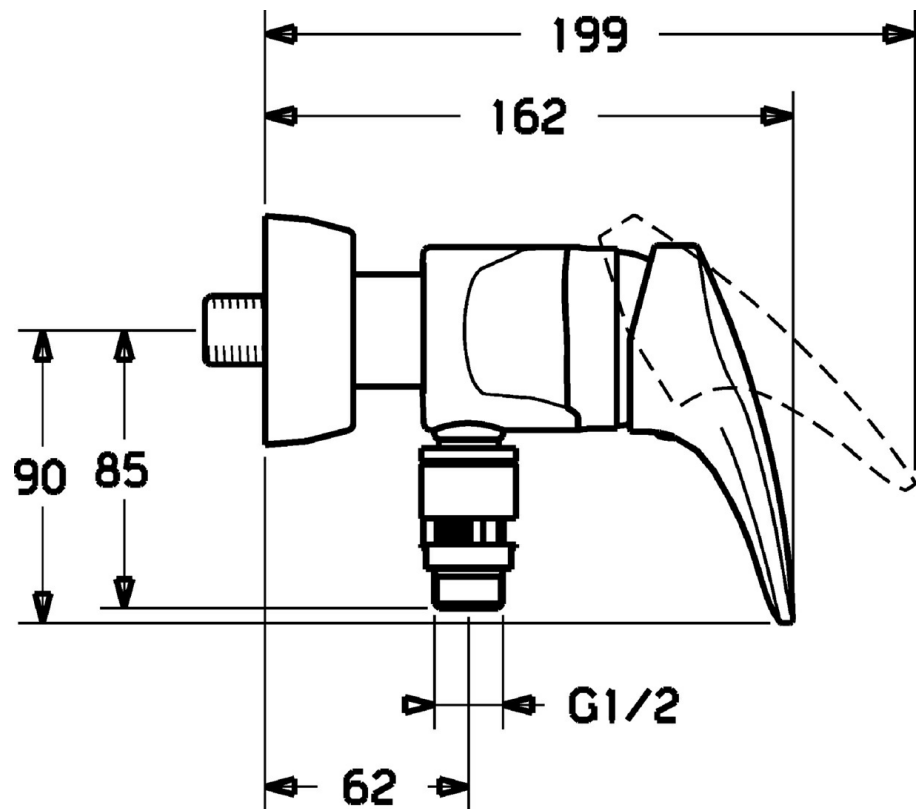

EAN: 4015474077461  
[static.hansa.com/016701838](https://static.hansa.com/016701838)

- Douche oplossingen
- Eengreeps
- Wandmontage
- Eengreeps bediend, Hendel met warm-koud-aanduiding

## Technische gegevens

### Technische eigenschappen

Warmwatertoevoer	max. +80°C
Werkdruk	0.5-10 bar

### SP01670173

	Naam	Code
1	Hendel, L=87 mm	59914195
1	Lange hendel, L=138 Chromo	01880076
1.1	Schroef, M5x8, SW2.5	59904755
1.2	Joint klassiek uitloop	59904778
1.3	Sierdop Grijs	59912112
2	Kap Chromo	59912638
3	Schroefoog, M50x1, SW45	59904775
3.1	O-ring, d 43x2.5	59911166
4	Binnenwerk, 4.8 eco	59904601
4.1	Hot water limiter	59904759
5.1	Aansluiting moer, G3/4, AF30	59902230
5.2	Zetel, G1/2, L, WAF10	59904618
5.3	Borgring, 23.9x15.2x2	59902689
5.4	Terugslagklep	59905714
5.5	Schroefdraad tepel, G1/2xM18x1	59911384
5.6	Vacuum beveiliging, DN15	59911330
6.1	Afdekplaat Chromo	59912652
6.2	Geluiddemper	59904792
6.3	Excentrieke aansluiting, G3/4xG1/2, DN15	59910254
6.4	Rosassen Chromo	59912651
9	Plug Grijs Stopgezet	59912654
N.I.	Vacuum beveiliging, DN15	59911330