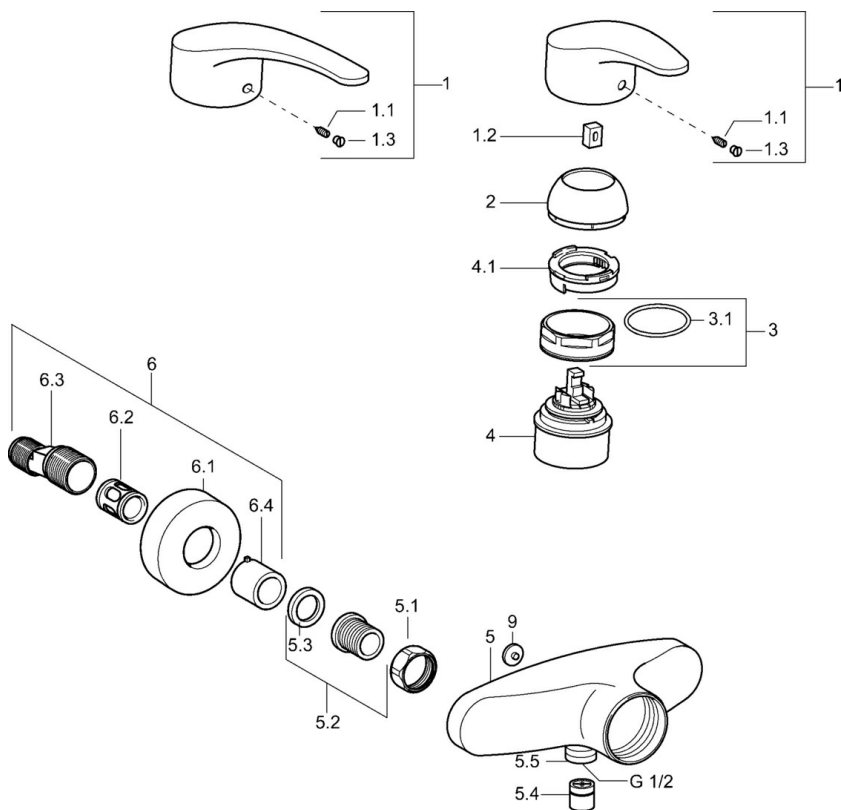

EAN: 4015474077461  
[static.hansa.com/016701838](https://static.hansa.com/016701838)

- Soluzioni doccia
- Montaggio a parete
- Monocomando
- Leva/Manopola monocomando, Leva con simbolo F+C

## Dati tecnici

## Parti di ricambio

### SP01670173

	Nome	Codice
1	Leva, L=87 mm	59914195
1	Leva lunga, L=138 Cromo	01880076
1.1	Screw, M5x8, SW2.5	59904755
1.2	Adattatore	59904778
1.3	Tappo Grigio	59912112
2	Cappuccio Cromo	59912638
3	Vite eye, M50x1, SW45	59904775
3.1	O-ring, d 43x2.5	59911166
4	Cartuccia, 4.8 eco	59904601
4.1	Hot water limiter	59904759
5.1	Dado di collegamento, G3/4, AF30	59902230
5.2	Seat, G1/2, L, WAF10	59904618
5.3	Anello di tenuta, 23.9x15.2x2	59902689
5.4	Valvola antiriflusso	59905714
5.5	Capezzolo filetto, G1/2xM18x1	59911384
5.6	Valvola antiriflusso, DN15	59911330
6.1	Piastra Cromo	59912652
6.2	Silenziatore	59904792
6.3	Connettore eccentrico, G3/4xG1/2, DN15	59910254
6.4	Rosetta Cromo	59912651
9	Tappo Grigio Fuori produzione	59912654
N.I.	Valvola antiriflusso, DN15	59911330