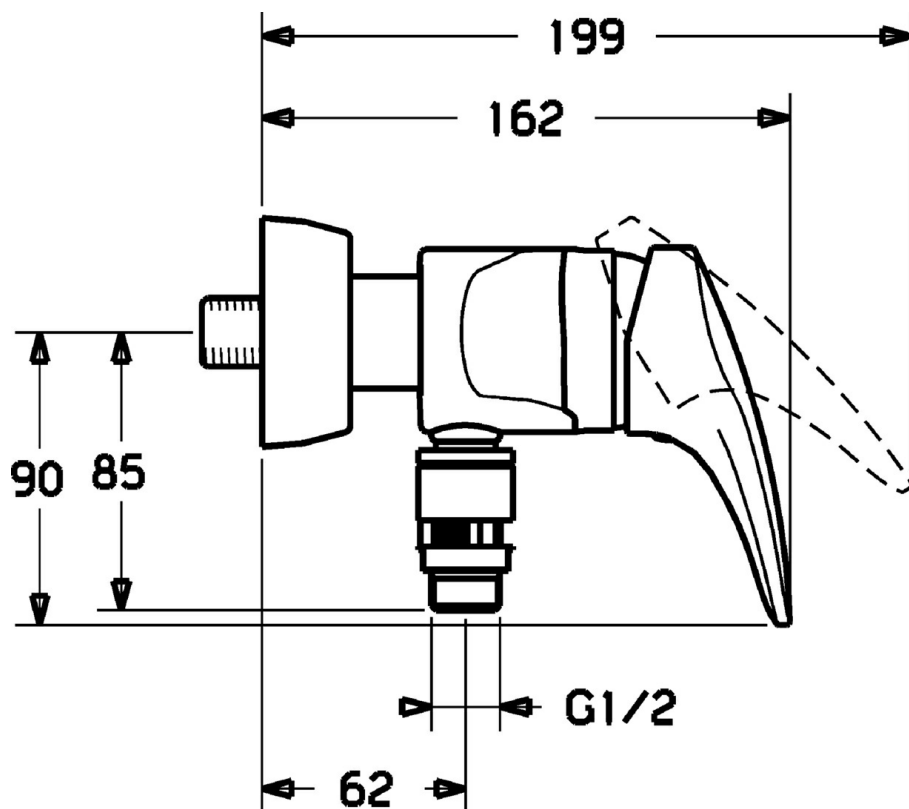

EAN: 4015474077461  
[static.hansa.com/016701838](https://static.hansa.com/016701838)

- Soluzioni doccia
- Montaggio a parete
- Monocomando
- Leva/Manopola monocomando, Leva con simbolo F+C

### SP01670173

	Nome	Codice
1	Leva, L=87 mm	59914195
1	Leva lunga, L=138 Cromo	01880076
1.1	Screw, M5x8, SW2.5	59904755
1.2	Adattatore	59904778
1.3	Tappo Grigio	59912112
2	Cappuccio Cromo	59912638
3	Vite eye, M50x1, SW45	59904775
3.1	O-ring, d 43x2.5	59911166
4	Cartuccia, 4.8 eco	59904601
4.1	Hot water limiter	59904759
5.1	Dado di collegamento, G3/4, AF30	59902230
5.2	Seat, G1/2, L, WAF10	59904618
5.3	Anello di tenuta, 23.9x15.2x2	59902689
5.4	Valvola antiriflusso	59905714
5.5	Capezzolo filetto, G1/2xM18x1	59911384
5.6	Valvola antiriflusso, DN15	59911330
6.1	Piastra Cromo	59912652
6.2	Silenziatore	59904792
6.3	Connettore eccentrico, G3/4xG1/2, DN15	59910254
6.4	Rosetta Cromo	59912651
9	Tappo Grigio Fuori produzione	59912654
N.I.	Valvola antiriflusso, DN15	59911330