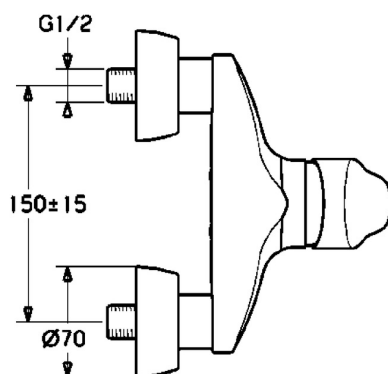

EAN: 4015474525726  
[static.hansa.com/01670183](http://static.hansa.com/01670183)

- Riešenia pre sprchy
- Jednopáková
- Nástenná montáž
- Chróm
- Páka so symbolom teplej a studenej vody, Jedna ovládacia páka / rukoväť
- Funkcie pre nastavenie maximálnej teploty a prietoku vody, Nastaviteľný obmedzovač teploty vody (súčasť dodávky, možnosť dodatočnej inštalácie)
- $\varnothing$  48 mm keramická Eco kartuša pre ovládanie teploty a prietoku vody, Spätný ventil (-y)
- Excentrické etážky, Krycia doska (y), Tlmiče
- Telo batérie z mosadze DZR

### Technické vlastnosti

Veľkosť DN (menovitý rozmer)	<b>DN15</b>
Dodávka teplej vody	<b>max. +80°C</b>
Pracovný tlak	<b>0.5-10 bar</b>
Spätná klapka (STN EN 1717)	<b>EB</b>
Materiál	<b>Mosadz</b>

### SP01670183

	Názov	Kód
1	Ovládacia rukoväť, L=93 mm	01880083
1.1	Skrutka, M5x8, SW2.5	59904755
1.2	Klzné puzdro	59904778
1.3	Záslepka Sívá	59912112
2	Krytka	59912638
3	Očné skrutka, M50x1, SW45	59904775
3.1	O-kružok, d 43x2.5	59911166
4	Kartuš, 4.8 eco	59904601
4.1	Hot water limiter	59904759
5.1	Pripojovacie matice, G3/4, AF30	59902230
5.2	Pristúpenie	59913400
5.3	Tesniaci krúžok, 23.9x15.2x2	59902689
5.4	Spätný ventil	59905714
5.5	Závit bradavky, G1/2xM18x1	59911384
6.1	Kryt príruby	59912652
6.2	TLmič	59904792
6.3	Excentrická spojka, G3/4xG1/2, DN15	59910254
6.4	Ružice	59912651