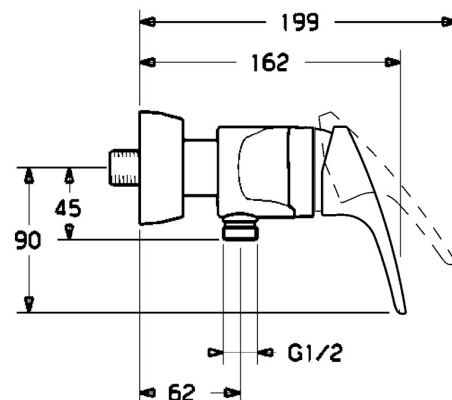

EAN: 4015474525726  
[static.hansa.com/01670183](http://static.hansa.com/01670183)

- Riešenia pre sprchy
- Jednopáková
- Nástenná montáž
- Chróm
- Páka so symbolom teplej a studenej vody, Jedna ovládacia páka / rukoväť
- Funkcie pre nastavenie maximálnej teploty a prietoku vody, Nastaviteľný obmedzovač teploty vody (súčasť dodávky, možnosť dodatočnej inštalácie)
- $\varnothing$  48 mm keramická Eco kartuša pre ovládanie teploty a prietoku vody, Spätný ventil (-y)
- Excentrické etážky, Krycia doska (y), Tlmiče
- Telo batérie z mosadze DZR

### Technické vlastnosti

Veľkosť DN (menovitý rozmer)	<b>DN15</b>
Dodávka teplej vody	<b>max. +80°C</b>
Pracovný tlak	<b>0.5-10 bar</b>
Spätná klapka (STN EN 1717)	<b>EB</b>
Materiál	<b>Mosadz</b>

### SP01670183

	Názov	Kód
1	Ovládacia rukoväť, L=93 mm	01880083
1.1	Skrutka, M5x8, SW2.5	59904755
1.2	Klzné puzdro	59904778
1.3	Záslepka Sívá	59912112
2	Krytka	59912638
3	Očné skrutka, M50x1, SW45	59904775
3.1	O-kružok, d 43x2.5	59911166
4	Kartuš, 4.8 eco	59904601
4.1	Hot water limiter	59904759
5.1	Pripojovacie matice, G3/4, AF30	59902230
5.2	Pristúpenie	59913400
5.3	Tesniaci krúžok, 23.9x15.2x2	59902689
5.4	Spätný ventil	59905714
5.5	Závit bradavky, G1/2xM18x1	59911384
6.1	Kryt príruby	59912652
6.2	TLmič	59904792
6.3	Excentrická spojka, G3/4xG1/2, DN15	59910254
6.4	Ružice	59912651