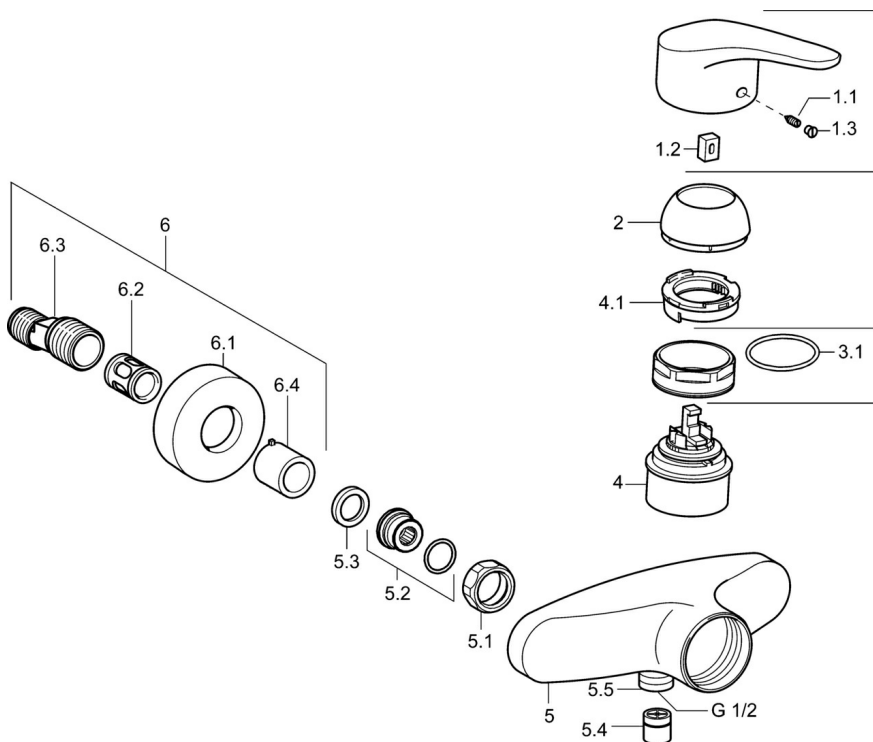

EAN: 4015474525726  
[static.hansa.com/01670183](http://static.hansa.com/01670183)

- Riešenia pre sprchy
- Jednopáková
- Nástenná montáž
- Chróm
- Páka so symbolom teplej a studenej vody, Jedna ovládacia páka / rukoväť
- Funkcie pre nastavenie maximálnej teploty a prietoku vody, Nastaviteľný obmedzovač teploty vody (súčasť dodávky, možnosť dodatočnej inštalácie)
- $\varnothing$  48 mm keramická Eco kartuša pre ovládanie teploty a prietoku vody, Spätný ventil (-y)
- Excentrické etážky, Krycia doska (y), Tlmiče
- Telo batérie z mosadze DZR

### SP01670183

	Názov	Kód
1	Ovládacia rukoväť, L=93 mm	01880083
1.1	Skrutka, M5x8, SW2.5	59904755
1.2	Klzné puzdro	59904778
1.3	Záslepka Sívá	59912112
2	Krytka	59912638
3	Očné skrutka, M50x1, SW45	59904775
3.1	O-kružok, d 43x2.5	59911166
4	Kartuš, 4.8 eco	59904601
4.1	Hot water limiter	59904759
5.1	Pripojovacie matice, G3/4, AF30	59902230
5.2	Pristúpenie	59913400
5.3	Tesniaci krúžok, 23.9x15.2x2	59902689
5.4	Spätný ventil	59905714
5.5	Závit bradavky, G1/2xM18x1	59911384
6.1	Kryt príruby	59912652
6.2	TLmič	59904792
6.3	Excentrická spojka, G3/4xG1/2, DN15	59910254
6.4	Ružice	59912651