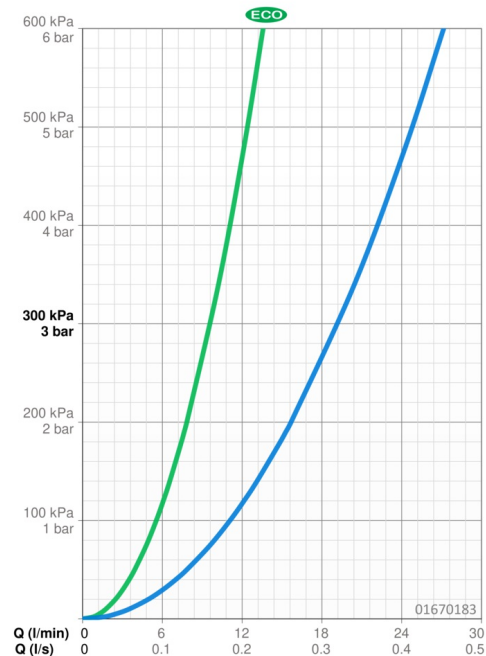

Technické údaje

Vlastnosti prietoku

Prietok Eco pri 3 bar	9.6 l/min
Prietok pri tlaku 3 bar	19.2 l/min

Technické vlastnosti

Veľkosť DN (menovitý rozmer)	DN15
Dodávka teplej vody	max. +80°C
Pracovný tlak	0.5-10 bar
Spätná klapka (STN EN 1717)	EB
Materiál	Mosadz

Predpisy

Norma EN	EN 817
Trieda hlučnosti	I (ISO 3822)

Schválenia a Prehlásenia

KIWA	K6116/08
ABP	PA-IX 29934/IB
Vyhlásenie o zhode	DoC
EPD	S-P-06397